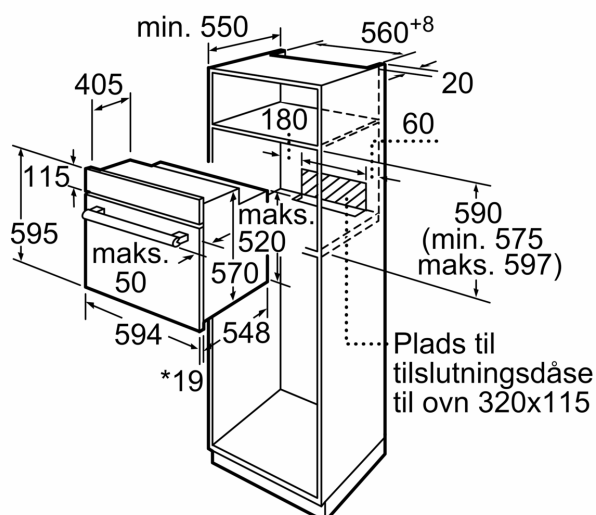

* 20 mm ved metalfronter

Mål i mm