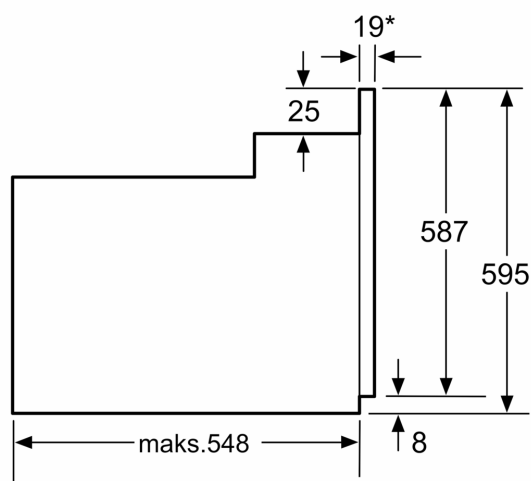

#### Dimensioner

- Mål på produktet (h x b x d): 595 mm x 594 mm x 548 mm
- Nichemål (h x b x d): 575 mm - 597 mm x 560 mm - 568 mm x 550 mm

**iQ100, Indbygningsovn, 60 x 60 cm, Rustfrit stål  
HB113FBS0S**

Stregtegninger

\* 20 mm ved metalfronter

Mål i mm

\* 20 mm ved metalfronter

Mål i mm

\* Ved metalfronter 20 mm

Mål i mm