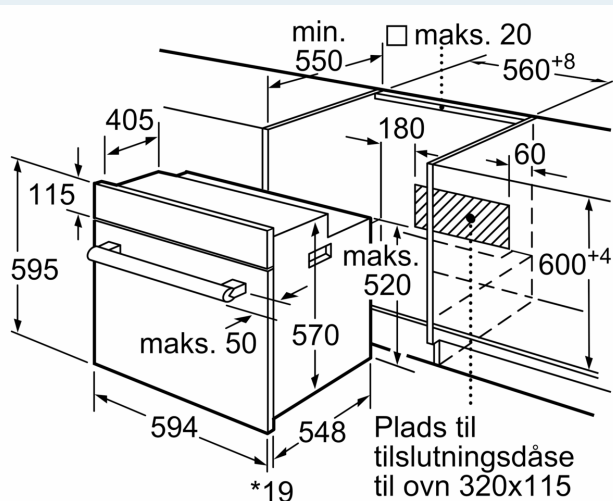

**iQ100, Indbygningsovn, 60 x 60 cm, Rustfrit stål
HB113FBS0S**

Stregtegninger

* 20 mm ved metalfronter

Mål i mm