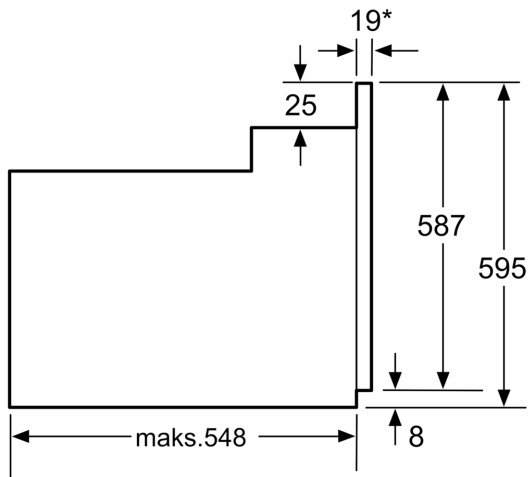

Type af installation: Indbyggede
 Integreret rengøringsystem: Nej
 Nichemål ved indbygning (H x B x D): 575-597 x 560-568 x 550 mm
 Produktmål (HxBxD):595 x 594 x 548 mm
 Dimension af pakket produkt:670 x 660 x 680 mm
 Kontrolpanelmateriale: metal lakeret
 Dørmateriale: Glas
 Nettovægt:31.9 kg
 Anvendelig volumen (af hulrum): 66 l
 Varmeelementtype: skånsom varmluft, Varmluft, Over-/undervarme, Varmluft/Impulsgrill, Stor Vario-grill
 Temperaturkontrol: mekanisk
 Antal indvendige lamper: 1
 Længde på elledning: 120.0 cm
 EAN-kode: 4242003956830
 Antal hulrum - (2010/30/EF): 1
 Energiklasse: A
 Energy consumption per cycle conventional (2010/30/EC): 0.98 kWh/cycle
 Energy consumption per cycle forced air convection (2010/30/EC): 0.79 kWh/cycle
 Energieffektivitetsindeks - NY (2010/30/EF): 95.2 %
 Tilslutningseffekt: 3300 W
 Strømstyrke: 16 A
 Elementspænding:220-240 V
 Frekvens: 50-60 Hz
 Stiktype: Schukostik med jord
 Medleveret tilbehør: 1 x Stegerist, 1 x Universalpande

Dimensioner

- Mål på produktet (h x b x d): 595 mm x 594 mm x 548 mm
- Nichemål (h x b x d): 575 mm - 597 mm x 560 mm - 568 mm x 550 mm
- Se venligst indbygningsmålene i stregtegningerne.

iQ100, Indbygningsovn, 60 x 60
cm, Sort
HB010FBA0

Stregtegninger

* 20 mm ved metalfronter

Mål i mm

* 20 mm ved metalfronter

Mål i mm

* Ved metalfronter 20 mm

Mål i mm