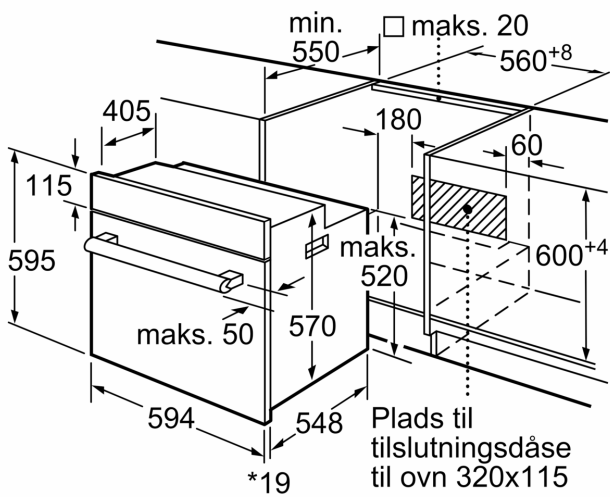

Type af installation: Indbyggede
 Integreret rengøringsystem: Nej
 Nichemål ved indbygning (H x B x D): 575-597 x 560-568 x 550 mm
 Produktmål (HxBxD):595 x 594 x 548 mm
 Dimension af pakket produkt:670 x 660 x 680 mm
 Kontrolpanelmateriale: metal lakeret
 Dørmateriale: Glas
 Nettovægt:31.9 kg
 Anvendelig volumen (af hulrum): 66 l
 Varmeelementtype: skånsom varmluft, Varmluft, Over-/undervarme, Varmluft/Impulsgrill, Stor Vario-grill
 Temperaturkontrol: mekanisk
 Antal indvendige lamper: 1
 Længde på elledning: 120.0 cm
 EAN-kode: 4242003956830
 Antal hulrum - (2010/30/EF): 1
 Energiklasse: A
 Energy consumption per cycle conventional (2010/30/EC): 0.98 kWh/cycle
 Energy consumption per cycle forced air convection (2010/30/EC): 0.79 kWh/cycle
 Energieffektivitetsindeks - NY (2010/30/EF): 95.2 %
 Tilslutningseffekt: 3300 W
 Strømstyrke: 16 A
 Elementspænding:220-240 V
 Frekvens: 50-60 Hz
 Stiktype: Schukostik med jord
 Medleveret tilbehør: 1 x Stegerist, 1 x Universalpande

Teknisk info

- Længde på ledning: 120 cm
- Nominel spænding 220-240 V
- Samlet tilslutningseffekt el: 3.3 kW
- Energiklasse (iht. EU Nr. 65/2014): A
- Energiforbrug i standard drift: 0.98 kWh
- Energiforbrug i varmluftsdrift: 0.79 kWh
- Antal ovnrums: 1 Varmekilde: elektrisk Volume ovnrums: 66 l

Dimensioner

- Mål på produktet (h x b x d): 595 mm x 594 mm x 548 mm
- Nichemål (h x b x d): 575 mm - 597 mm x 560 mm - 568 mm x 550 mm
- Se venligst indbygningsmålene i stregtegningerne.

iQ100, Indbygningsovn, 60 x 60
cm, Sort
HB010FBA0

Stregtegninger

* 20 mm ved metalfronter

Mål i mm

* 20 mm ved metalfronter

Mål i mm

* Ved metalfronter 20 mm

Mål i mm