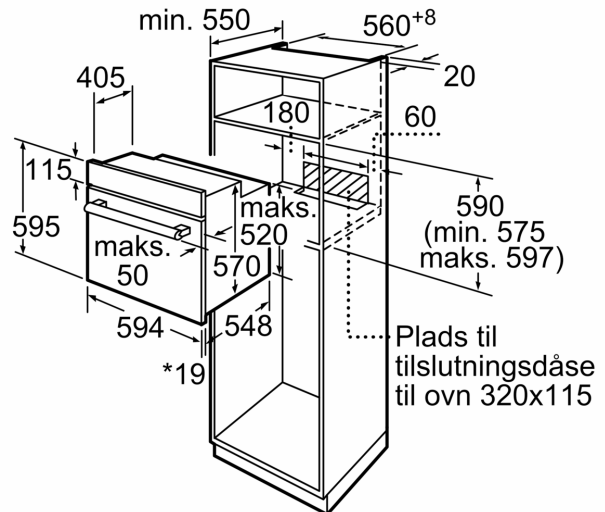

Type af installation: Indbyggede
 Integreret rengøringsystem: Nej
 Nichemål ved indbygning (H x B x D): 575-597 x 560-568 x 550 mm
 Produktmål (HxBxD):595 x 594 x 548 mm
 Dimension af pakket produkt:670 x 660 x 680 mm
 Kontrolpanelmateriale: metal lakeret
 Dørmateriale: Glas
 Nettovægt:31.9 kg
 Anvendelig volumen (af hulrum): 66 l
 Varmeelementtype: skånsom varmluft, Varmluft, Over-/undervarme, Varmluft/Impulsgrill, Stor Vario-grill
 Temperaturkontrol: mekanisk
 Antal indvendige lamper: 1
 Længde på elledning: 120.0 cm
 EAN-kode: 4242003956830
 Antal hulrum - (2010/30/EF): 1
 Energiklasse: A
 Energy consumption per cycle conventional (2010/30/EC): 0.98 kWh/cycle
 Energy consumption per cycle forced air convection (2010/30/EC): 0.79 kWh/cycle
 Energieffektivitetsindeks - NY (2010/30/EF): 95.2 %
 Tilslutningseffekt: 3300 W
 Strømstyrke: 16 A
 Elementspænding:220-240 V
 Frekvens: 50-60 Hz
 Stiktype: Schukostik med jord
 Medleveret tilbehør: 1 x Stegerist, 1 x Universalpande

Dimensioner

- Mål på produktet (h x b x d): 595 mm x 594 mm x 548 mm
- Nichemål (h x b x d): 575 mm - 597 mm x 560 mm - 568 mm x 550 mm
- Se venligst indbygningsmålene i stregtegningerne.

iQ100, Indbygningsovn, 60 x 60
cm, Sort
HB010FBA0

Stregtegninger

* 20 mm ved metalfronter

Mål i mm

* 20 mm ved metalfronter

Mål i mm

* Ved metalfronter 20 mm

Mål i mm