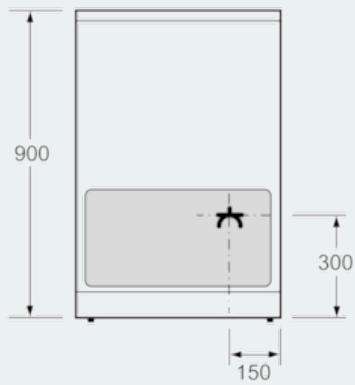

iQ500
Fritstående komfur, 60 cm
Stål
HA748530U

Stregtegninger

Mål i mm