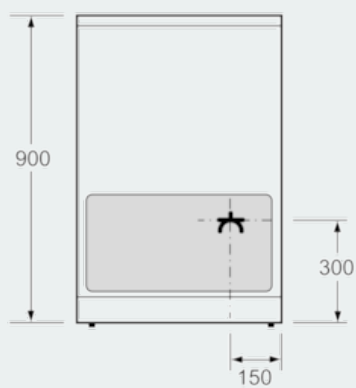

iQ300, Komfur, rustfrit stål
HA744531U

Stregtegninger

Mål i mm