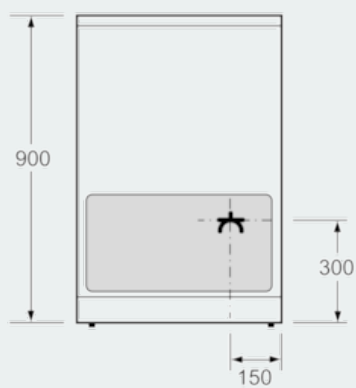

Udstyr

Teknisk data

Installation : Fritstående
 Produktmål, mm : 900 x 600 x 600
 Længde på elledning (cm) : 120
 Nettovægt (kg) : 57,581
 Bruttovægt (kg) : 62,0
 EAN-kode : 4242003819241
 Antal hulrum - (2010/30/EF) : 1
 Anvendelig volumen (af hulrum) - NY (2010/30/EF) : 66
 Energieffektivitetsklasse - (2010/30/EC) : A
 Energy consumption per cycle conventional (2010/30/EC) : 0,98
 Energy consumption per cycle forced air convection (2010/30/EC) : 0,84
 Energieffektivitetsindeks - NY (2010/30/EF) : 101,2
 Elementspænding (V) : 220-240
 Frekvens (Hz) : 60; 50
 Stiktype : uden stik

Stregtegninger

Mål i mm