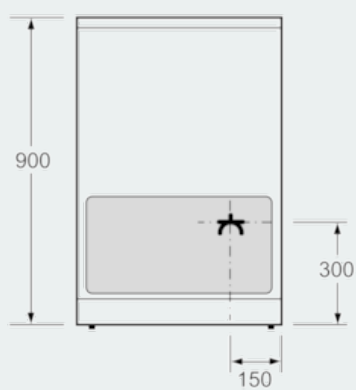

iQ300, Komfur, hvid
HA723220U

Stregtegninger

Mål i mm