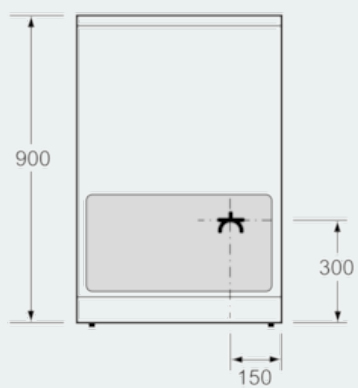

iQ100, Komfur, hvid
HA622210U

Stregtegninger

Mål i mm