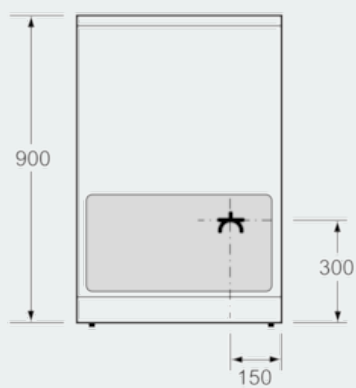

iQ300, Komfur, hvid HA422211U

Stregtegninger

Mål i mm