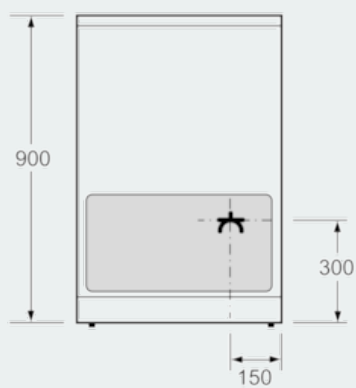

Installation / Montering

- Magasinskuffe
- Justerbare ben

iQ300, Komfur, hvid
HA422210U

Stregtegninger

Mål i mm