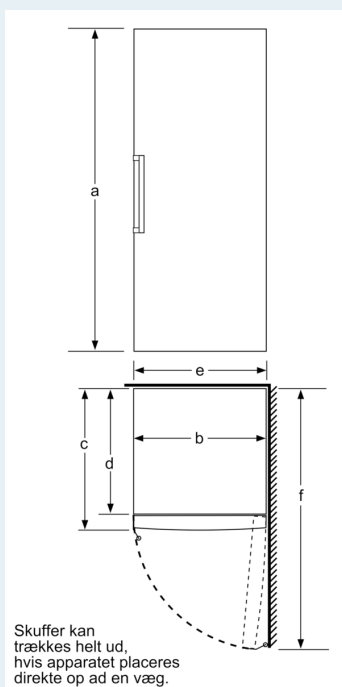

iQ500, Fryseskab, 191 x 70 cm, Hvid GS58NAWDV

Stregtegninger

	a	b	c	d	e	f
KSW36, GSD36	187					
KSV36, KSF36, GSN36, GSV36	186					
KSV33, GSN33, GSV33	176	60	65	58	60	119.5
KSV29, GSN29, GSV29	161					
GSV24	146					
GSN51	161					
GSN54	176	70	78	70	70	142
GSN58	191					

- a Højde
- b Bredde
- c Dybde ved lukket låge uden greb og uden afstandsstykke
- d Skabets dybde uden afstandsstykke
- e Bredde ved åbnet låge uden greb
- f Dybde ved åbnet låge uden greb og uden afstandsstykke

Mål i cm