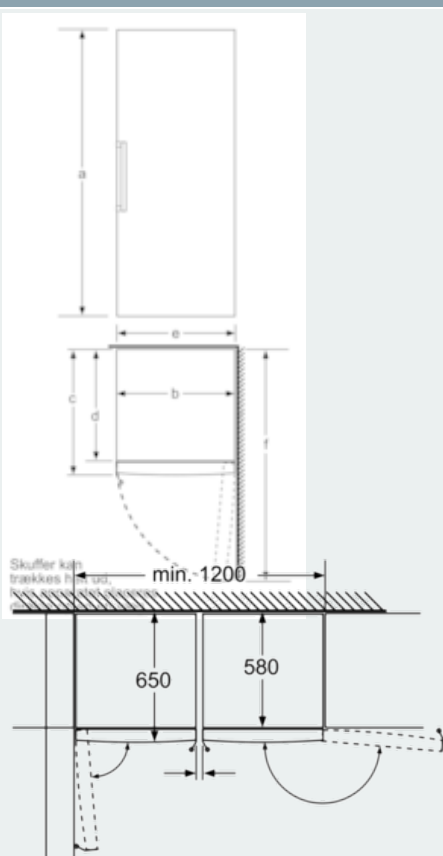

Teknisk information

- Højdejusterbare fødder foran, hjul bagtil
- Leveres højrehængslet, vendbar dør

iQ300, Fryseskab, hvid GS36VVW31

Stregtegninger

Skuffer kan trækkes helt ud,
hvis apparatet placeres
direkte op ad en væg.

Mål i cm