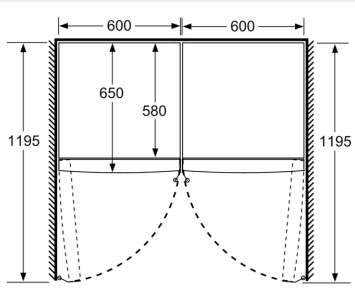

Mål

- Mål: H 186 x B 60 x D 65 cm

Teknisk information

- højrehængt, vendbar
- Højdejusterbare fødder foran, hjul bagtil
- Døråbningsvinkel 90°, ingen vægafstand er nødvendigt
- Spænding: 220 - 240 V

Tilbehør:

Stregtegninger

	a	b	c	d	e	f
KSW36, GSD36	187					
KSV36, KSF36, GSN36, GSV36	186					
KSV33, GSN33, GSV33	176	60	65	58	60	119.5
KSV29, GSN29, GSV29	161					
GSV24	146					
GSN51	161					
GSN54	176	70	78	70	70	142
GSN58	191					

- a Højde
- b Bredde
- c Dybde ved lukket låge uden greb og uden afstandsstykke
- d Skabets dybde uden afstandsstykke
- e Bredde ved åbnet låge uden greb
- f Dybde ved åbnet låge uden greb og uden afstandsstykke

Mål i cm

Mål i mm

Mål i mm