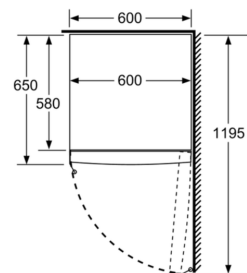

Mål

- Mål: H 186 x B 60 x D 65 cm

Teknisk information

- højrehængt, vendbar
- Højdejusterbare fødder foran, hjul bagtil
- Døråbningsvinkel 90°, ingen vægafstand er nødvendigt
- Spænding: 220 - 240 V

Tilbehør:

- a Højde
- b Bredde
- c Dybde ved lukket låge uden greb og uden afstandsstykke
- d Skabets dybde uden afstandsstykke
- e Bredde ved åbnet låge uden greb
- f Dybde ved åbnet låge uden greb og uden afstandsstykke

Mål i cm

Mål i mm

Mål i mm