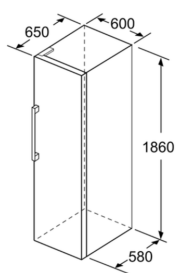

iQ500, Fryseskab, 186 x 60 cm, Hvid GS36NAWEP

Stregtegninger

	a	b	c	d	e	f
KSW36, GSD36	187					
KSV36, KSF36, GSN36, GSV36	186					
KSV33, GSN33, GSV33	176	60	65	58	60	119.5
KSV29, GSN29, GSV29	161					
GSV24	146					
GSN51	161					
GSN54	176	70	78	70	70	142
GSN58	191					

- a Højde
- b Bredde
- c Dybde ved lukket låge uden greb og uden afstandsstykke
- d Skabets dybde uden afstandsstykke
- e Bredde ved åbnet låge uden greb
- f Dybde ved åbnet låge uden greb og uden afstandsstykke

Mål i cm

Mål i mm