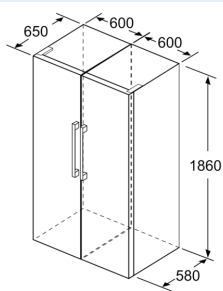

Mål

- Mål: H 186 x B 60 x D 65 cm

Teknisk information

- højrehængt, vendbar
- Højdejusterbare fødder foran, hjul bagtil
- Døråbningsvinkel 90°, ingen vægafstand er nødvendigt
- Spænding: 220 - 240 V

Tilbehør:

- a Højde
- b Bredde
- c Dybde ved lukket låge uden greb og uden afstandsstykke
- d Skabets dybde uden afstandsstykke
- e Bredde ved åbnet låge uden greb
- f Dybde ved åbnet låge uden greb og uden afstandsstykke

Mål i cm

Mål i mm

Mål i mm