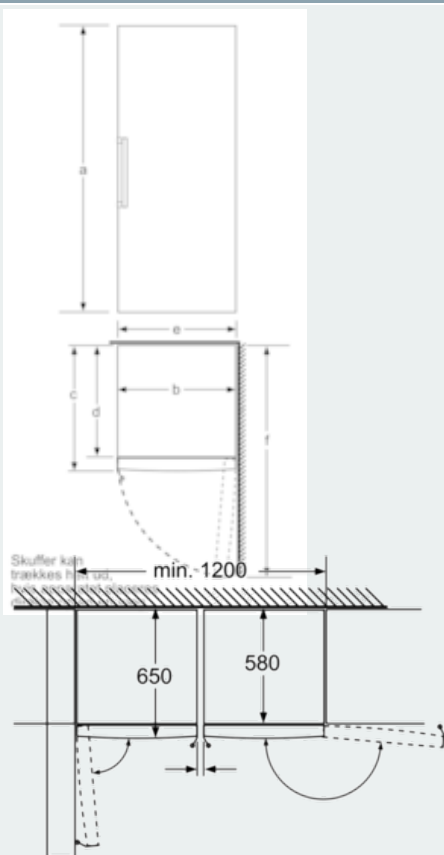

Teknisk information

- Højdejusterbare fødder foran, hjul bagtil
- Leveres højrehængslet, vendbar dør

iQ500
Fryseskab, 186 cm
Hvid front
GS36NAW31

Stregtegninger

Skuffer kan trækkes helt ud,
hvis apparatet placeres
direkte op ad en væg.

Mål i mm