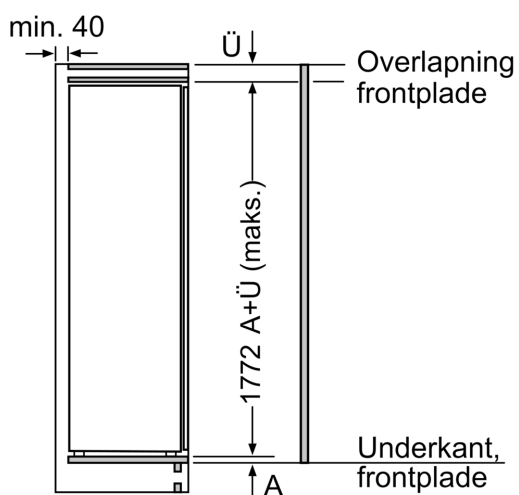

#### Mål

- Mål: H 177 x B 56 x D 55 cm
- Nichemål (H x B x D): 177.5 cm x 56.0 cm x 55.0 cm

## iQ500, Integrerbar fryser, 177.2 x 55.8 cm, fladhængsel med dæmpet lukning (soft close) GI81NECE0

### Stregtegninger

**Maksimal tilladt vægt af enhedsfront**

Montage af enhedsfronter, som overskrider den tilladte vægt, kan medføre skader og reduceret hængselfunktion

$\Delta$  Vægt  
A: Højde af apparatdør inklusive hængsler i mm  
B: Udæmpet hængsel, enhedsfront i kg  
C: Dæmpet hængsel, enhedsfront i kg  
D: Mulighed for ekstra belastning i kg med tilbehør til tung last

## Stregtegninger

Mål i mm

Mål i mm

Anbefalede spaltømål til flade hængsler

	F	R	X
16-19	0-3	2,5	
	20	0-1	3
21	2-3	2,5	
	0-1	3	
22	2-3	2,5	
	0	4	
	1	3,5	
	2-3	3	

De anbefalede spaltømål i tabellen skal overholdes for at sikre, at apparatets dør kan åbnes uden kollision, og for at undgå at køkkenskabet bliver beskadiget.