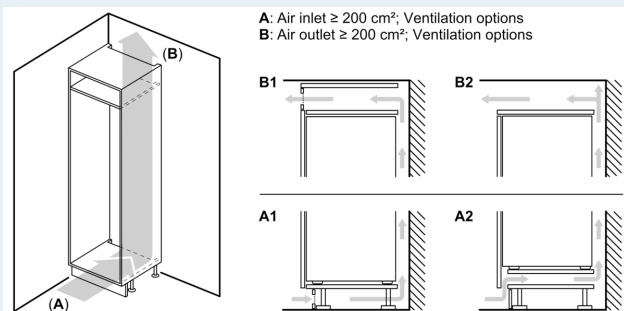

iQ500, Integrerbar fryser, 177.2 x 55.8 cm, fladhængsel med dæmpet lukning (soft close) GI81NECE0

Stregtegninger