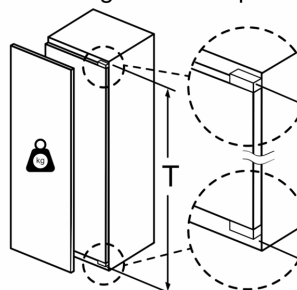

F	R	X
16-19	0-3	2,5	
	20	0-1	3
21	2-3	2,5	
	0-1	3	
22	2-3	2,5	
	0	4	
	1	3,5	
	2-3	3	

De anbefalede spaltømål i tabellen skal overholdes for at sikre, at apparatets dør kan åbnes uden kollision, og for at undgå at køkkenskabet bliver beskadiget.

Maksimalt tilladt vægt af fronter på indbygningskabe