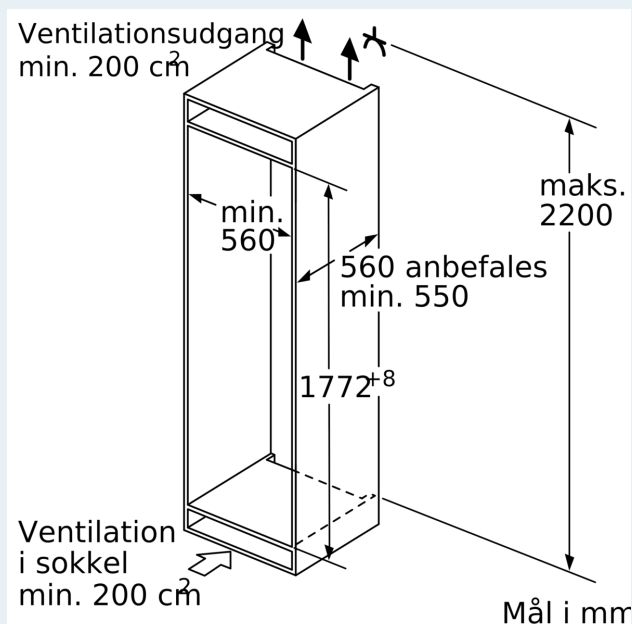

#### Mål

- Mål: H 177 x B 56 x D 55 cm
- Nichemål (H x B x D): 177.5 cm x 56.0 cm x 55.0 cm

## iQ500, Integrerbar fryser, 177.2 x 55.8 cm, fladhængsel med dæmpet lukning (soft close) GI81NECE0

### Stregtegninger

**Maksimal tilladt vægt af enhedsfront**

Montage af enhedsfronter, som overskrider den tilladte vægt, kan medføre skader og reduceret hængselfunktion

$\Delta$  Vægt  
A: Højde af apparatdør inklusive hængsler i mm  
B: Udæmpet hængsel, enhedsfront i kg  
C: Dæmpet hængsel, enhedsfront i kg  
D: Mulighed for ekstra belastning i kg med tilbehør til tung last

## Stregtegninger

Mål i mm

Mål i mm

Anbefalede spaltømål til flade hængsler

	F	R	X
16-19	0-3	2,5	
	20	0-1	3
21	2-3	2,5	
	0-1	3	
22	2-3	2,5	
	0	4	
	1	3,5	
	2-3	3	

De anbefalede spaltømål i tabellen skal overholdes for at sikre, at apparatets dør kan åbnes uden kollision, og for at undgå at køkkenskabet bliver beskadiget.