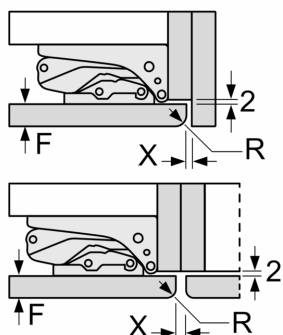

### Stregtegninger

**Maksimal tilladt vægt af enhedsfront**

Montage af enhedsfronter, som overskrider den tilladte vægt, kan medføre skader og reduceret hængselfunktion

$\Delta$  Vægt  
A: Højde af apparatdør inklusive hængsler i mm  
B: Udæmpet hængsel, enhedsfront i kg  
C: Dæmpet hængsel, enhedsfront i kg  
D: Mulighed for ekstra belastning i kg med tilbehør til tung last

A	B	C	D
1500-1750	22	22	
720-1400	19	19	B+5 / C+5
A1	15	19	
A2	15	19	

## Stregtegninger

Mål i mm

Mål i mm

Anbefalede spaltømål til flade hængsler

	F	R	X
16-19	0-3	2,5	
	20	0-1	3
21	2-3	2,5	
	0-1	3	
22	2-3	2,5	
	0	4	
	1	3,5	
	2-3	3	

De anbefalede spaltømål i tabellen skal overholdes for at sikre, at apparatets dør kan åbnes uden kollision, og for at undgå at køkkenskabet bliver beskadiget.