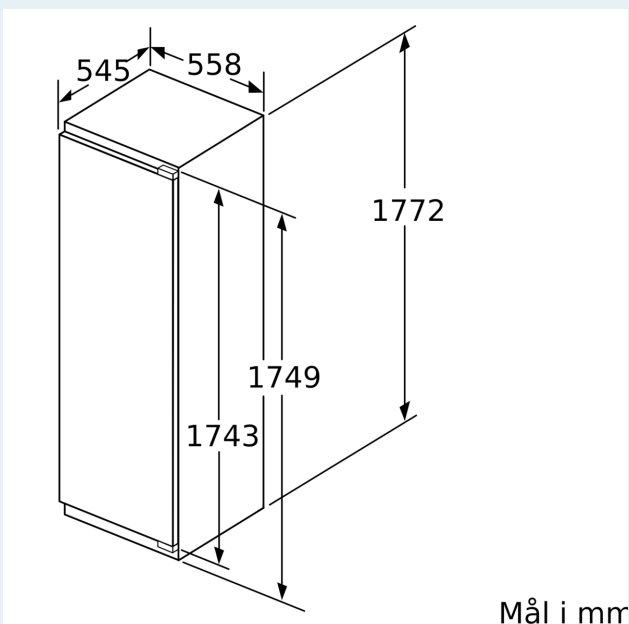

Maksimal tilladt vægt af enhedsfront

Montage af enhedsfronter, som overskrider den tilladte vægt, kan medføre skader og reduceret hængselfunktion

Δ Vægt
A: Højde af apparatdør inklusive hængsler i mm
B: Udæmpet hængsel, enhedsfront i kg
C: Dæmpet hængsel, enhedsfront i kg
D: Mulighed for ekstra belastning i kg med tilbehør til tung last

A	B	C	D
1500-1750	22	22	
720-1400	19	19	B+5 / C+5
A1	15	19	
A2	15	19