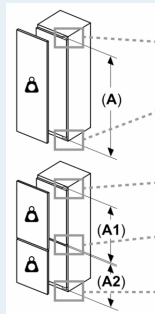

Fryser

- 5 transparente fryseskuffer, inkl. 2 bigBox
- 2 intensive frysefag med transparent front
- varioZone - udtagelige hylder af sikkerhedsglas giver ekstra plads

Mål

- Mål: H 177 x B 56 x D 55 cm
- Nichemål (H x B x D): 177.5 cm x 56.0 cm x 55.0 cm

Teknisk information

- venstrehængt, vendbar

Tilbehør:

- 1 x Isterningbakke
- Baseret på resultater fra standardtest over 24 timer. Faktisk forbrug afhænger af brug/placering af produktet

Almen information**Miljø og Sikkerhed****Installation**

iQ500, Integrerbar fryser, 177.2 x 55.8 cm, fladhængsel med dæmpet lukning (soft close) GI81NACF0

Stregtegninger

Ventilator
min. 200 c

Ventilatio
i sokkel
min. 200

Maksimalt til

Monterede lå
kan medføre
af hængsler

T: Apparater
dørhøjde inkl
hængsler i n
1500-17

Mål i mm
Anbefalede

De anbefal
overholdes
dør kan åb
undgå at k