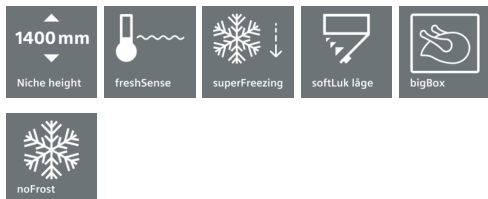

iQ700, Integrerbar fryser, 139.7 x 55.6 cm GI25NP60

A++

Premium fryseskab, energibesparende energiklasse A++, noFrost gør afrimning unødvendig.

- ✓ noFrost teknologi modvirker is og frostdannelse, gør afrimning unødvendig.
- ✓ softClose, døren lukker automatisk og dæmpet fra en åbningsvinkel på 20° eller mindre.
- ✓ Med superfrys sænkes temperaturen i en given tid, så nye madvarer kan indfryses ekstra hurtigt.
- ✓ Indvendig LED-belysning, lyser jævnt og kraftigt uden at blænde.
- ✓ touchControl, indstil alle funktioner nemt og præcist med et let tryk.

Udstyr

Teknisk data

Temperaturdisplay, fryser : Digitalt
 Lys : Ja
 Produktkategori : Opretstående fryser
 Installation : Indbygning
 Mulighed for dekoplade : Ikke muligt
 Frostfrit system : Fuld
 Højde på produktet : 1397
 Bredder på produktet : 556
 Dybde på produkt : 545
 Dimension af pakket produkt (mm) : 1600 x 660 x 630
 Nettovægt (kg) : 61,625
 Bruttovægt (kg) : 66,3
 Tilslutningseffekt (W) : 120
 Strømstyrke (A) : 10
 Frekvens (Hz) : 50-60
 Godkendelse af certifikater : CE, Ukraine, VDE
 Længde på elledning (cm) : 230
 Dørhængsling : Venstrehængt og vendbar
 Lagerperiode i tilfælde af strømsvigt (h) : 20
 Farve/materiale kabinet : hvid
 Varselssignal / funktionsfejl : Visuel og akustisk
 Låsbar dør : Nej
 Antal skuffer/kurve : 4
 Antal fryseklapper : 1
 EAN-kode : 4242003462102
 Mærke : Siemens
 Kommerciel produktangivelse : GI25NP60
 Produktkategori : Opretstående fryser
 Energieffektivitetsklasse - (2010/30/EC) : A++
 Årligt energiforbrug (kWh/årligt) - NY (2010/30/EC) : 207,00
 Nettokapacitet, fryser (l) (2010/30/EC) : 156
 Frostfrit system : Fuld
 Tid for temperaturstigning (t) : 20
 Frysekapacitet (kg/24t) - (2010/30/EC) : 18
 Klimaklasse : SN-T
 Lydniveau (dB(A) re 1 pW) : 41
 Installation : Fuldintegreret