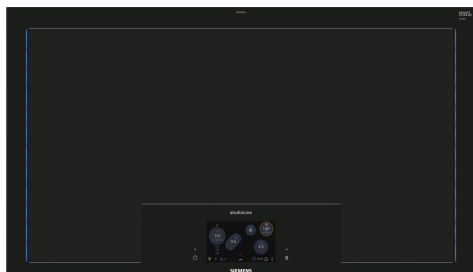

iQ700, Induktionskogeplade, 90 cm, Sort EZ977KZY1E

Tilbehør

HZ32WA00 Trådløst stegetermometer 150x19x52 mm, HZ390011 Stegeso, 308 mm., HZ390012 Dampindsats til HZ390011, HZ390210 Stegepande t/stegesensor, zoner på 15cm Ø, HZ390220 Stegepande t/stegesensor, zoner på 19cm Ø, HZ390230 Stegepande t/stegesensor, zoner på 21cm Ø, HZ390240 Stegegryde til flexInduktion, HZ390250 Stegepande t/stegesensor, zoner på 28cm Ø, HZ39050 CookingSensor Plus-kogesensor, HZ390512 Teppan Yaki, stor, HZ394301 Domino samleliste, HZ9ES100 :, HZ9FE280 Pande, ø28 non-stick, HZ9SE030 :, HZ9SE040 Grydesæt 4 stk., HZ9SE060 Grydesæt 6 stk.

iQ700, Induktionskogeplade, 90 cm, Sort EZ977KZY1E

Udstyr

- 90 cm: plads til 6 gryder eller pander.

Fleksibilitet i kogezone

- En stor kontinuerlig kogezone på 3.200 cm².

Brugervenlighed

- TFT-Touchdisplay Plus (6,2"): Du kan nemt betjene kogepladen med touchdisplayet og udforske alle tilgængelige funktioner takket være fuldtekstinformation og billeder.
- activeLight
- 17 effektrin: juster præcist varmen med 17 effektrin (9 hovedtrin og 8 mellemliggende niveauer).
- Holde varm funktion: holder maden varm ved hjælp af en forudindstillet lav effektniveau.
- Timer med stopfunktion på hver enkelt zone
- : slukker for kogezone efter afsluttet fastsat tid (f.eks. kogte æg).
- Minutur
- : en alarm lyder ved slut af fastsat tid (f.eks. pasta).
- Optællingstimer pr. zone
- : viser, hvor meget tid der er gået siden timeren startes (f.eks. for kartofler).