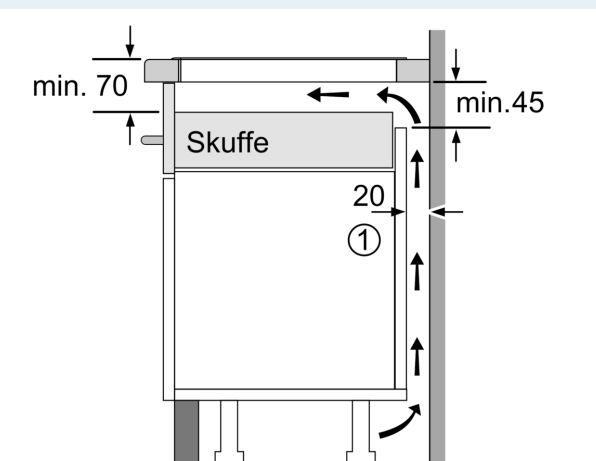

Installation

- Dimensioner (HxBxD mm): 61 x 912 x 520
- Krævet niche-størrelse til installation (HxBxD mm) : 61 x 880 x (490 - 500)
- Min. bordplade tykkelse: 16 mm
- Tilsluttet effekt: 7400 W
- powerManagement funktion: begræns den maksimale effekt, hvis det er nødvendigt (afhænger af sikringsbeskyttelse ved elektrisk installation).
- Strømkabel: 1.5 m, connected directly

Tilbehør

- N**0149 inkluderet.

iQ700, Induktionskogeplade, 90 cm, Sort EZ977KZY1E

Stregtegninger

① Udluftningsspalten skal være fastlagt

Mål i mm

Mål i mm

① Der skal tages højde for udluftningsåbning.

Mål i mm