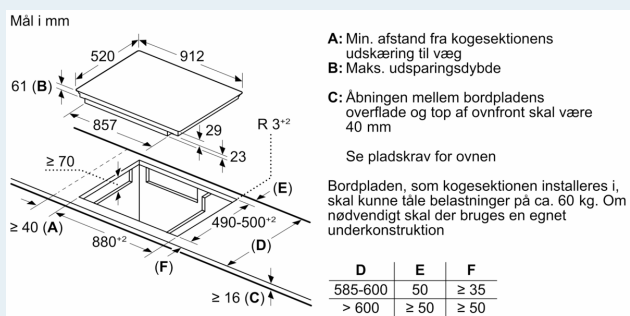

Installation

- Dimensioner (HxBxD mm): 61 x 912 x 520
- Krævet niche-størrelse til installation (HxBxD mm) : 61 x 880 x (490 - 500)
- Min. bordplade tykkelse: 16 mm
- Tilsluttet effekt: 7400 W
- powerManagement funktion: begræns den maksimale effekt, hvis det er nødvendigt (afhænger af sikringsbeskyttelse ved elektrisk installation).
- Strømkabel: 1.5 m, connected directly

Tilbehør

- N**0149 inkluderet.

iQ700, Induktionskogeplade, 90 cm, Sort EZ977KZY1E

Stregtegninger

① Udluftningsspalten skal være fastlagt

Mål i mm

Mål i mm

① Der skal tages højde for udluftningsåbning.