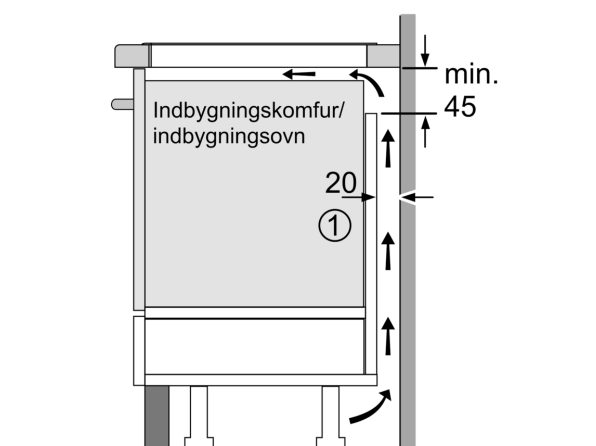

Udstyr

Teknisk data

Produktfamilie: Kogesektion
glaskeramik
Type af installation: Indbyggede
Energiinput: Elektrisk
kogesektion
Antal kogezone: 6
Nichemål ved indbygning (H x B x D): ..61 x 880-880 x 490-500 mm
Bredde:912 mm
Produktmål (HxBxD):61 x 912 x 520 mm
Dimension af pakket produkt:152 x 1081 x 636 mm
Nettovægt:29.9 kg
Bruttovægt:33.5 kg
Restvarmeindikator: ja
Placering af kontrolpanel: Front
Farve, overflade:Sort
Længde på elledning: 150.0 cm
EAN-kode: 4242003784006
Elementspænding:220-240 V
Frekvens: 50; 60 Hz

Design

- studioLine ramme, blackSteel
- studioLine eksklusiv zoneafmærkning: minimalistisk design takket

være den mørke farve i zonemafærkning.

Sikkerhed

- 3-trins restvarmeindikator: viser hvilke kogezone der stadig er varme.
- Børnesikring: forhindrer utilsigtet aktivering af kogepladen.
- Pausefunktion: sæt varmeprocessen på pause, f.eks. for at svare på døren.
- Hovedafbryder: sluk for alle kogezone ved et tryk på en knap.
- Sikkerhedsafbryder: Af sikkerhedsmæssige årsager stopper opvarmningen efter en forudindstillet tid uden interaktion (kan tilpasses).

Installation

- Dimensioner (HxBxD mm): 61 x 912 x 520
- Krævet niche-størrelse til installation (HxBxD mm) : 61 x 880 x (490 - 500)
- Min. bordplade tykkelse: 16 mm
- Tilsluttet effekt: 7400 W
- powerManagement funktion: begræns den maksimale effekt, hvis det er nødvendigt (afhænger af sikringsbeskyttelse ved elektrisk installation).
- Strømkabel: 1.5 m, connected directly

Tilbehør

- N**0149 inkluderet.

iQ700, Induktionskogeplade, 90 cm, Sort EZ977KZY1E

Stregtegninger

① Udluftningsspalten skal være fastlagt

Mål i mm

Mål i mm

① Der skal tages højde for udluftningsåbning.