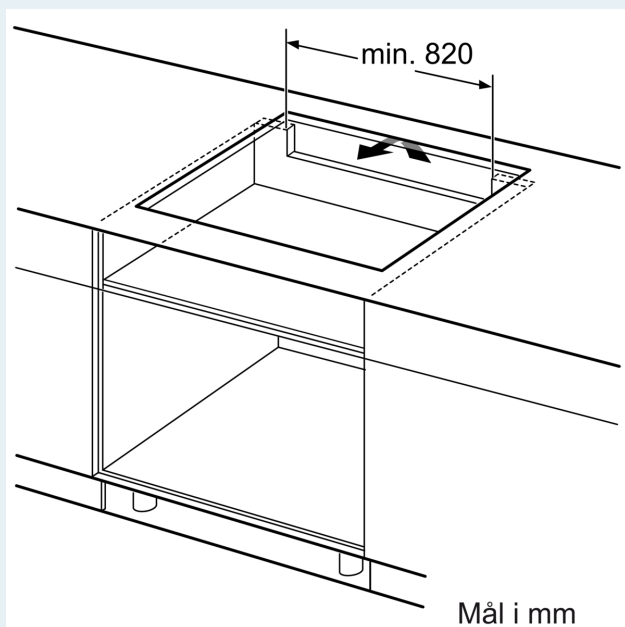

Udstyr

Teknisk data

Produktfamilie: Kogesektion
glaskeramik
Type af installation: Indbyggede
Energiinput: Elektrisk
kogesektion
Antal kogezone: 6
Nichemål ved indbygning (H x B x D): ..61 x 880-880 x 490-500 mm
Bredde:912 mm
Produktmål (HxBxD):61 x 912 x 520 mm
Dimension af pakket produkt:152 x 1081 x 636 mm
Nettovægt:29.9 kg
Bruttovægt:33.5 kg
Restvarmeindikator: ja
Placering af kontrolpanel: Front
Farve, overflade:Sort
Længde på elledning: 150.0 cm
EAN-kode: 4242003784006
Elementspænding:220-240 V
Frekvens: 50; 60 Hz

Installation

- Dimensioner (HxBxD mm): 61 x 912 x 520
- Krævet niche-størrelse til installation (HxBxD mm) : 61 x 880 x (490 - 500)
- Min. bordplade tykkelse: 16 mm
- Tilsluttet effekt: 7400 W
- powerManagement funktion: begræns den maksimale effekt, hvis det er nødvendigt (afhænger af sikringsbeskyttelse ved elektrisk installation).
- Strømkabel: 1.5 m, connected directly

Tilbehør

- N**0149 inkluderet.

iQ700, Induktionskogeplade, 90 cm, Sort EZ977KZY1E

Stregtegninger

① Udluftningsspalten skal være fastlagt

Mål i mm

Mål i mm

① Der skal tages højde for udluftningsåbning.

Mål i mm