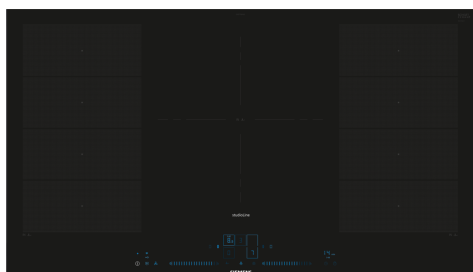

## iQ700, Induktionskogeplade, 90 cm, Sort EX977NJV6E

Moderne og innovativ flexInduction kogeplade fra Siemens, som giver mere fleksibel brug af kogezone, så du får større frihed i din madlavning.

- ✓ flexInduction – den smarte madlavningszone, der tilpasser sig dit køkkengrej.
- ✓ God plads til store pander, kasseroller og gryder takket være en 32 cm trippelzone.
- ✓ Blå brugergrænseflade – Elegant touch-og-slide kontrol.
- ✓ Home Connect: Integrér dit smartkøkken.
- ✓ fryingSensor Plus – ikke flere brændte måltider.