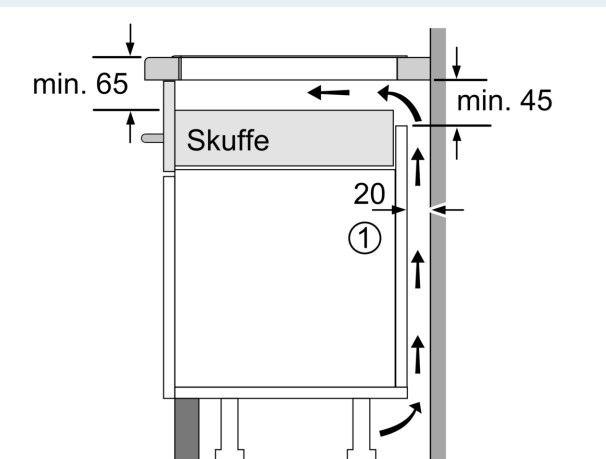

#### Installation

- Dimensioner (HxBxD mm): 51 x 912 x 520
- Krævet niche-størrelse til installation (HxBxD mm) : 51 x 880 x (490 - 500)
- Min. bordplade tykkelse: 16 mm
- Tilsluttet effekt: 11100 W
- powerManagement funktion: begræns den maksimale effekt, hvis det er nødvendigt (afhænger af sikringsbeskyttelse ved elektrisk installation).
- Strømkabel: 1.1 m, Kabel medfølger
- Denne kogeplade kan ikke installeres ved 3x230V uden nul-ledning.

iQ700, Induktionskogeplade, 90 cm, Sort  
EX977NVV6E

Stregtegninger

① Udluftningsspalten skal være fastlagt

Mål i mm

Mål i mm

① Udluftningsspalten skal være fastlagt.

Mål i mm