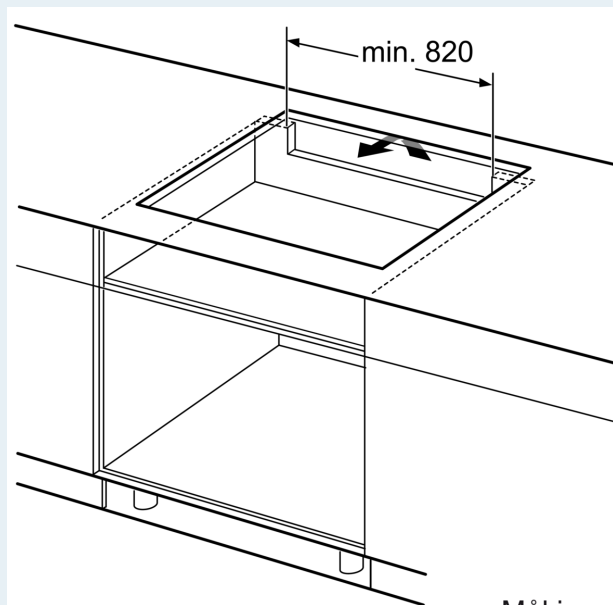

#### Installation

- Dimensioner (HxBxD mm): 51 x 912 x 520
- Krævet niche-størrelse til installation (HxBxD mm) : 51 x 880 x (490 - 500)
- Min. bordplade tykkelse: 16 mm
- Tilsluttet effekt: 11100 W
- powerManagement funktion: begræns den maksimale effekt, hvis det er nødvendigt (afhænger af sikringsbeskyttelse ved elektrisk installation).
- Strømkabel: 1.1 m, Kabel medfølger
- Denne kogeplade kan ikke installeres ved 3x230V uden nul-ledning.

iQ700, Induktionskogeplade, 90 cm, Sort  
EX977NVV6E

Stregtegninger

① Udluftningsspalten skal være fastlagt

Mål i mm

Mål i mm

① Udluftningsspalten skal være fastlagt.

Mål i mm