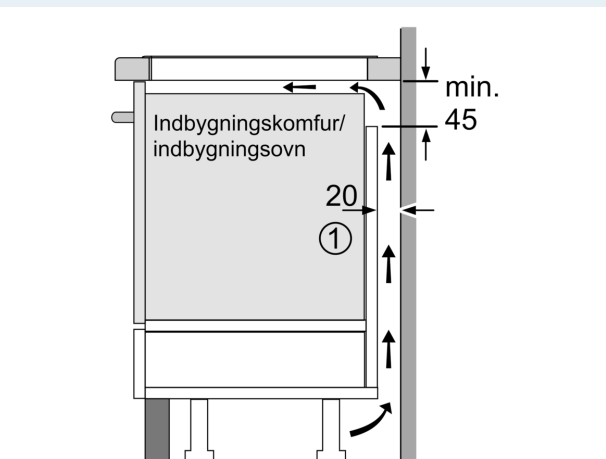

#### Sikkerhed

- 2 trins restvarmeindikation for hver kogezone: viser hvilke kogezone der stadig er varme.
- Børnesikring: forhindrer utilsigtet aktivering af kogepladen.
- controlPanel Pause - en funktion som låser betjeningspanelet i 35 sekunder for let rengøring: aftør overkogte væsker uden utilsigtet at ændre indstillinger (blokering af alle berøringsknapper i 30 sekunder).
- Hovedafbryder: sluk for alle kogezone ved et tryk på en knap.
- Sikkerhedsafbryder: Af sikkerhedsmæssige årsager stopper opvarmningen efter en forudindstillet tid uden interaktion (kan tilpasses).
- Display der viser energiforbruget: viser elforbruget i den sidste tilberedningsproces.

#### Installation

- Dimensioner (HxBxD mm): 51 x 912 x 520
- Krævet niche-størrelse til installation (HxBxD mm) : 51 x 880 x (490 - 500)
- Min. bordplade tykkelse: 16 mm
- Tilsluttet effekt: 11100 W
- powerManagement funktion: begræns den maksimale effekt, hvis det er nødvendigt (afhænger af sikringsbeskyttelse ved elektrisk installation).
- Strømkabel: 1.1 m, Kabel medfølger
- Denne kogeplade kan ikke installeres ved 3x230V uden nul-ledning.

iQ700, Induktionskogeplade, 90 cm, Sort  
EX977NVV6E

Stregtegninger

① Udluftningsspalten skal være fastlagt

Mål i mm

Mål i mm

① Udluftningsspalten skal være fastlagt.

Mål i mm