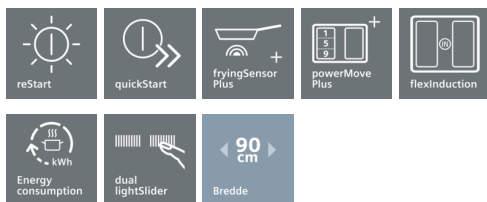

iQ700, Induktionskogeplade, 90 cm, EX977LXC1E

Induktionskogeplade med innovative funktioner, hvilket gør madlavningen yderst fleksibel i alle situationer.

- ✓ Med Dual lightSlider betjenes kogepladen enkelt og intuitivt.
- ✓ Intuitiv varmekontrol med powerMove Plus - tre varmezoner med forskellige temperaturer der aktiveres ved berøring.
- ✓ Med fryingSensor holder kogepladen varmen konstant, uanset hvor længe du steger - og ingenting brænder fast.
- ✓ Hurtigere tilberedning med op til 50 % mere effekt ved hjælp af Booster-funktionen.

Udstyr

Teknisk data

Produktfamilie : Kogesektion glaskeramik
 Installation : Indbygning
 Energiinput : El
 Samlet antal indstillinger, som kan anvendes på samme tid : 5
 Nichemål ved indbygning, mm (H x B x D) : 51 x 880-880 x 490-500
 Bredde på produktet : 912
 Produktmål, mm : 51 x 912 x 520
 Dimension af pakket produkt (mm) : 126 x 1073 x 603
 Nettovægt (kg) : 22,050
 Bruttovægt (kg) : 24,0
 Restvarmeindikator : Separat
 Placering af kontrolpanel : Front
 Grundlæggende overflademateriale : Glaskeramik
 Farve, overflade : sort
 Godkendelse af certifikater : AENOR, CE
 Længde på elledning (cm) : 110
 EAN-kode : 4242003705605
 Elektrisk tilslutningseffekt (W) : 11100
 Elementspænding (V) : 220-240
 Frekvens (Hz) : 50; 60

iQ700, Induktionskogeplade, 90 cm, EX977LXC1E

Udstyr

Komfort

- Dual lightSlider betjening
- 17 effektrin
- 3 x flexZone
- Automatisk varmeregulering i 3 trin med powerMove Plus

Professionelt udstyr

- fryingSensor Plus - stegesensor med 5 temperaturindstillinger
- Booster-funktion på alle induktionszoner
- panBoost-funktion på alle induktionszoner
- powerManagement funktion, gør det muligt at reducere kogezonernes maksimale effekt
- quickStart funktion
- reStart funktion