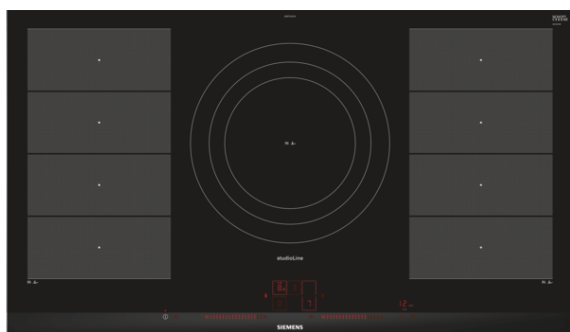

iQ700, Induktionskogeplade, 90 cm, EX977LVC1E

Induktionskogeplade med innovative funktioner, hvilket gør madlavningen yderst fleksibel i alle situationer.

- ✓ Med Dual lightSlider betjenes kogepladen enkelt og intuitivt.
- ✓ Intuitiv varmekontrol med powerMove Plus - tre varmezoner med forskellige temperaturer der aktiveres ved berøring.
- ✓ Med fryingSensor holder kogepladen varmen konstant, uanset hvor længe du steger - og ingenting brænder fast.

Udstyr

Teknisk data

Produktfamilie : Kogesektion glaskeramik

Installation : Indbygning

Energiinput : El

Samlet antal indstillinger, som kan anvendes på samme tid : 5

Nichemål ved indbygning, mm (H x B x D) : 51 x 880-880 x 490-500

Bredde på produktet : 912

Produktmål, mm : 51 x 912 x 520

Dimension af pakket produkt (mm) : 126 x 1073 x 603

Nettovægt (kg) : 21,165

Bruttovægt (kg) : 23,0

Restvarmeindikator : Separat

Placering af kontrolpanel : Front

Grundlæggende overflademateriale : Glaskeramik

Farve, overflade : sort

Godkendelse af certifikater : AENOR, CE

Længde på elledning (cm) : 110

EAN-kode : 4242003698297

Elektrisk tilslutningseffekt (W) : 11100