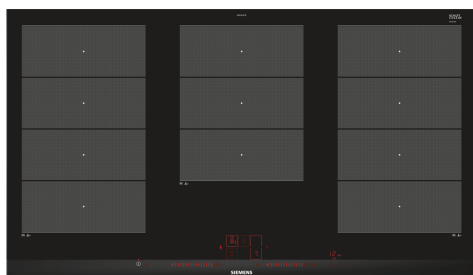

iQ700, Induktionskogeplade, 90 cm, Sort, overflademontering med ramme EX975LXC1E

Tilbehør

HZ32WA00 Trådløst stegetermometer 150x19x52 mm, HZ390011 Stegeso, 308 mm., HZ390012 Dampindsats til HZ390011, HZ390090 Wok til induktion, zoner på 16cm Ø, HZ390210 Stegepande t/stegesensor, zoner på 15cm Ø, HZ390220 Stegepande t/stegesensor, zoner på 19cm Ø, HZ390230 Stegepande t/stegesensor, zoner på 21cm Ø, HZ390512 Teppan Yaki, stor, HZ390522 Grillpande, HZ394301 Domino samleliste, HZ9ES100 :, HZ9FE280 Pande, ø28 non-stick, HZ9FF010 Pande, ø35 non-stick, HZ9FF030 Grydesæt, HZ9FF040 Grydesæt, HZ9SE030 :, HZ9SE040 Grydesæt 4 stk., HZ9SE060 Grydesæt 6 stk., HZ9TY010 Teppan Yaki/Stegeplade

Moderne og innovativ flexInduction kogeplade fra Siemens, som giver mere fleksibel brug af kogezone, så du får større frihed i din madlavning.

- ✓ flexInduction – den smarte madlavningszone, der tilpasser sig dit køkkengrej.
- ✓ Med Dual lightSlider betjenes kogesektionen enkelt og intuitivt.
- ✓ fryingSensor Plus – ikke flere brændte måltider.
- ✓ Juster varmeniveauet i tre trin bare ved at flytte køkkengrejene - powerMove Plus.
- ✓ powerBoost – forøger din induktionszones ydeevne med op til 50 %.

iQ700, Induktionskogeplade, 90 cm, Sort, overflademontering med ramme EX975LXC1E

Udstyr

Fleksibilitet i kogezone

- 90 cm: plads til 5 gryder eller pander.
- 3 x flexZone: Brug køkkengrej af enhver form eller størrelse overalt inden for den 40 cm lange zone.
- Kogezone foran til venstre: 240 mm, 200 mm, 2.2 kW (max. effekt 3.7 kW)
- Kogezone bagerst til venstre: 240 mm, 200 mm, 2.2 kW (max. effekt 3.7 kW)
- Kogezone midt: 300 mm, 240 mm, 2.6 kW (max. effekt 3.7 kW)
- Kogezone bagerst til højre: 240 mm, 200 mm, 2.2 kW (max effekt 3.7 kW)
- Kogezone foran til højre: 240 mm, 200 mm, 2.2 kW (max. effekt 3.7 kW)