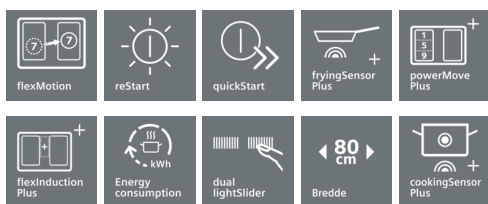

iQ700, Induktionskogeplade, 80 cm, EX877LYE3E

Induktionskogesektion med innovative funktioner, hvilket gør madlavningen yderst fleksibel i alle situationer.

- ✓ Intuitiv varmekontrol med powerMove Plus - tre varmezoner med forskellige temperaturer der aktiveres ved berøring.
- ✓ Med fryingSensor holder kogepladen varmen konstant, uanset hvor længe du steger - og ingenting brænder fast.
- ✓ Med Dual lightSlider betjenes kogepladen enkelt og intuitivt.
- ✓ flexInduction Plus tilpasser kogezoneerne til forskelligt kogegrej og gryder med op til 30 cm i diamenter, for mere fleksibilitet.
- ✓ cookingSensor Plus er et intelligent system som forhindrer overkogning takket være præcis temperaturkontrol.

Udstyr

Teknisk data

Produktfamilie : Kogesektion glaskeramik

Installation : Indbygning

Energiinput : El

Samlet antal indstillinger, som kan anvendes på samme tid : 4

Nichemål ved indbygning, mm (H x B x D) : 51 x 750-780 x 490-500

4 242003 755136

iQ700, Induktionskogeplade, 80 cm, EX877LYE3E

Udstyr

Komfort

- Dual lightSlider betjening
- 17 effektrin

Professionelt udstyr

- 2 x flexInduction-zoner, kan udvides
- Med flexMotion kan du frit flytte på kogegrejet - temperaturen på den nyvalgte kogezone tilpasser sig automatisk
- Automatisk varmeregulering i 3 trin med powerMove Plus
- fryingSensor Plus - stegesensor med 5 temperaturindstillinger
- cookingSensor Plus - kogesensor
- panBoost-funktion på alle induktionszoner
- Booster-funktion for alle induktionszoner

Specifikationer kogesektion

- Gryderegistrering
- Timer med stopfunktion på hver enkelt zone
- Minutur
- Optællingstimer pr. zone
- reStart funktion
- quickStart funktion

Miljø og sikkerhed

- 2 trins restvarmeindikation for hver kogezone
- Display der viser energieffektiviteten