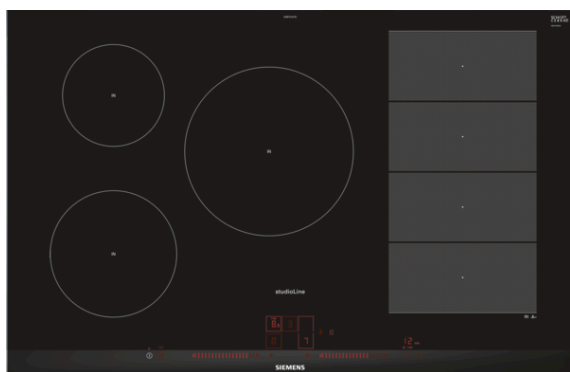

iQ700, Induktionskogeplade, 80 cm, EX877LVC1E

Induktionskogeplade med innovative funktioner, hvilket gør madlavningen yderst fleksibel i alle situationer.

- ✓ Intuitiv varmekontrol med powerMove Plus - tre varmezoner med forskellige temperaturer der aktiveres ved berøring.
- ✓ Med fryingSensor holder kogepladen varmen konstant, uanset hvor længe du steger - og ingenting brænder fast.
- ✓ Med Dual lightSlider betjenes kogepladen enkelt og intuitivt.

Udstyr

Teknisk data

Produktfamilie : Kogesektion glaskeramik

Installation : Indbygning

Energiinput : El

Samlet antal indstillinger, som kan anvendes på samme tid : 5

Nichemål ved indbygning, mm (H x B x D) : 51 x 750-780 x 490-500

Bredde på produktet : 812

Produktmål, mm : 51 x 812 x 520

Dimension af pakket produkt (mm) : 126 x 953 x 603

Nettovægt (kg) : 16,488

Bruttovægt (kg) : 18,1

Restvarmeindikator : Separat

Placering af kontrolpanel : Front

Grundlæggende overflademateriale : Glaskeramik

Farve, overflade : sort

Godkendelse af certifikater : AENOR, CE

Længde på elledning (cm) : 110

EAN-kode : 4242003717028

Elektrisk tilslutningseffekt (W) : 7400