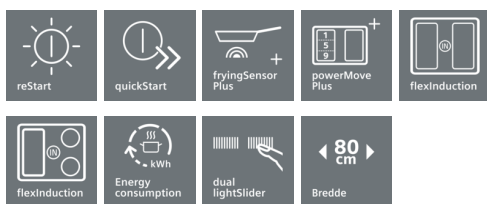

iQ700, Induktionskogeplade, 80 cm, EX877LVC1E

Induktionskogeplade med innovative funktioner, hvilket gør madlavningen yderst fleksibel i alle situationer.

- ✓ Intuitiv varmekontrol med powerMove Plus - tre varmezoner med forskellige temperaturer der aktiveres ved berøring.
- ✓ Med fryingSensor holder kogepladen varmen konstant, uanset hvor længe du steger - og ingenting brænder fast.
- ✓ Med Dual lightSlider betjenes kogepladen enkelt og intuitivt.

Udstyr

Teknisk data

Produktfamilie : Kogesektion glaskeramik

Installation : Indbygning

Energiinput : El

Samlet antal indstillinger, som kan anvendes på samme tid : 5

Nichemål ved indbygning, mm (H x B x D) : 51 x 750-780 x 490-500

Grundlæggende overflademateriale : Glaskeramik

Farve, overflade : sort

Godkendelse af certifikater : AENOR, CE

Længde på elledning (cm) : 110

EAN-kode : 4242003717028

Elektrisk tilslutningseffekt (W) : 7400

Specifikationer

- Gryderegistrering
- Timer med stopfunktion på hver enkelt zone, Minutur, Optællingstimer pr. zone
- reStart funktion
- quickStart funktion

Miljø og sikkerhed

- Energiforbrug vises på display
- 2 trins restvarmeindikation for hver kogezone
- Display der viser energieffektiviteten