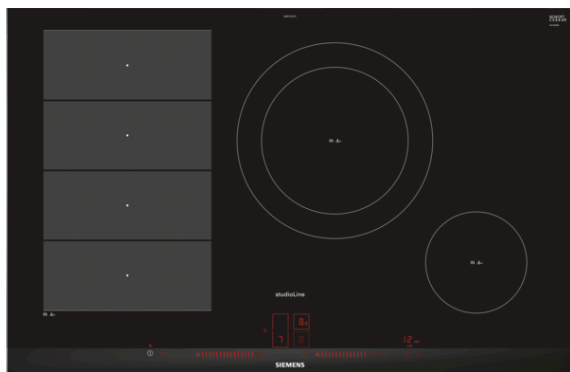

iQ700, Induktionskogeplade, 80 cm, EX877LEC1E

Medfølgende tilbehør

1 x Tilpasningslister 750 - 780 mm

Tilbehør

HZ390522	Grillpande
HZ390512	Teppan Yaki, stor
HZ390090	Wok til induktion, zoner på 16cm Ø
HZ390012	Dampindsats til HZ390011
HZ390011	Gryde til flexinduction

Induktionskogeplade med innovative funktioner, hvilket gør madlavningen yderst fleksibel i alle situationer.

- ✓ Med Dual lightSlider betjenes kogepladen enkelt og intuitivt.
- ✓ Intuitiv varmekontrol med powerMove Plus - tre varmezoner med forskellige temperaturer der aktiveres ved berøring.
- ✓ Med fryingSensor holder kogepladen varmen konstant, uanset hvor længe du steger - og ingenting brænder fast.

Udstyr

Teknisk data

Produktfamilie : Kogesektion glaskeramik

Installation : Indbygning

Energiinput : El

Samlet antal indstillinger, som kan anvendes på samme tid : 4

Nichemål ved indbygning, mm (H x B x D) : 51 x 750-780 x 490-500