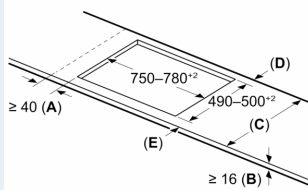

Installation

- Dimensioner (HxBxD mm): 51 x 812 x 520
- Krævet niche-størrelse til installation (HxBxD mm) : 51 x 750 x (490 - 500)
- Min. bordplade tykkelse: 16 mm
- Tilsluttet effekt: 7400 W
- powerManagement funktion: begræns den maksimale effekt, hvis det er nødvendigt (afhænger af sikringsbeskyttelse ved elektrisk installation).

iQ700, Induktionskogeplade, 80 cm, Sort, overflademontering med ramme EX877HVC1E

Mål i mm

A: Min. afstand fra kogesektionens udkæring til væg

B: Åbningen mellem bordpladens overflade og top af ovnfront skal være 30 mm