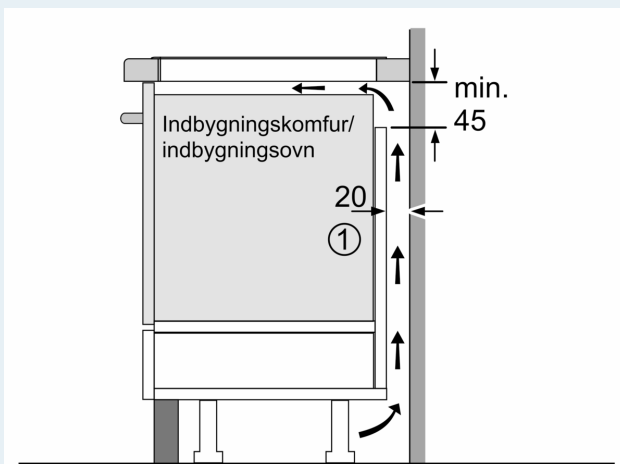

Installation

- Dimensioner (HxBxD mm): 51 x 812 x 520
- Krævet niche-størrelse til installation (HxBxD mm) : 51 x 750 x (490 - 500)
- Min. bordplade tykkelse: 16 mm
- Tilsluttet effekt: 7400 W
- powerManagement funktion: begræns den maksimale effekt, hvis det er nødvendigt (afhænger af sikringsbeskyttelse ved elektrisk installation).

iQ700, Induktionskogeplade, 80 cm, Sort, overflademontering med ramme EX877HVC1E

Mål i mm

A: Min. afstand fra kogesektionens udkæring til væg

B: Åbningen mellem bordpladens overflade og top af ovnfront skal være 30 mm

Se pladskrav for ovnen

Bordpladen, som kogesektionen installeres i, skal kunne tåle belastninger på ca. 60 kg. Brug om nødvendigt en egnet underkonstruktion

C	D	E
585-600	50	≥ 35
> 600	≥ 50	≥ 50

Mål i mm

A: Udsparringsdybde

Mål i mm

① Udluftningsspalten skal være fastlagt.

Mål i mm

①
Udluftningsspalten skal
være fastlagt

Mål i mm

Mål i mm