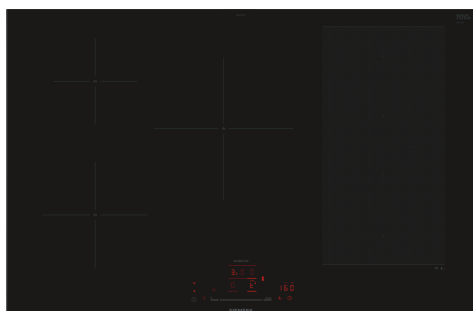

iQ700, Induktionskogeplade, 80 cm, Sort, overflademontering med ramme EX877HVC1E

HZ32WA00 Trådløst stegetermometer 150x19x52 mm, HZ390011 Stegeso, 308 mm., HZ390012 Dampindsats til HZ390011, HZ390090 Wok til induktion, zoner på 16cm Ø, HZ390210 Stegepande t/stegesensor, zoner på 15cm Ø, HZ390220 Stegepande t/stegesensor, zoner på 19cm Ø, HZ390230 Stegepande t/stegesensor, zoner på 21cm Ø, HZ390512 Teppan Yaki, stor, HZ390522 Grillpande, HZ9ES100 ;, HZ9FE280 Pande, ø28 non-stick, HZ9FF010 Pande, ø35 non-stick, HZ9FF030 Grydesæt, HZ9FF040 Grydesæt, HZ9SE030 ;, HZ9SE040 Grydesæt 4 stk., HZ9SE060 Grydesæt 6 stk., HZ9TY010 Teppan Yaki/Stegeplade

Produktfamilie: Kogesektion
glaseramik
Type af installation: Indbyggede
Energiinput: Elektrisk
kogesektion
Antal kogezoner: 5
Nichemål ved indbygning (H x B x D): ..51 x 750-780 x 490-500 mm
Bredde:812 mm
Produktmål (HxBxD): 51 x 812 x 520 mm
Dimension af pakket produkt:130 x 950 x 600 mm
Nettovægt:13.8 kg
Bruttovægt:17.5 kg
Restvarmeindikator: ja
Placering af kontrolpanel: Front
Grundlæggende overflademateriale: Glaseramik
Farve, overflade:Sort
Længde på elledning: 110.0 cm
EAN-kode: 4242003935651
Elementspænding:220-240 V
Frekvens: 50; 60 Hz

iQ700, Induktionskogeplade, 80 cm, Sort, overflademontering med ramme EX877HVC1E

- 80 cm: plads til 5 gryder eller pander.

Fleksibilitet i kogezone

- Flexibel madlavning med flexInduction: Brug køkkengrej af enhver form eller størrelse overalt inden for den 40 cm lange zone.
- Kogezone foran til venstre: 180 mm, 2 kW (max. effekt 3.1 kW)
- Kogezone bagerst til venstre: 145 mm, 1.6 kW (max. effekt 2.2 kW)
- Kogezone midt: 240 mm, 2.5 kW (max. effekt 3.7 kW)
- Kogezone bagerst til højre: 200 mm, 210 mm, 2.2 kW (max effekt 3.7 kW)
- Kogezone foran til højre: 200 mm, 210 mm, 2.2 kW (max. effekt 3.7 kW)