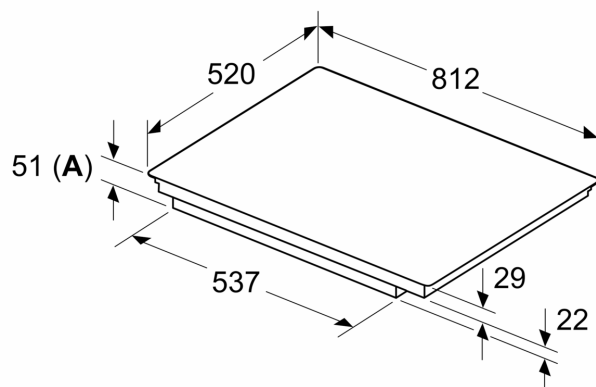

A: Udsparringsdybde