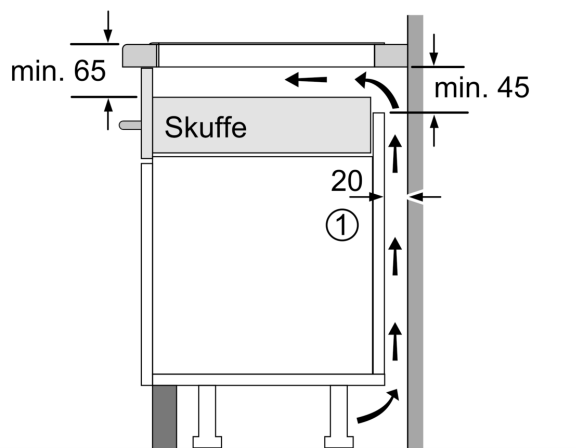

Installation

- Dimensioner (HxBxD mm): 51 x 812 x 520
- Krævet niche-størrelse til installation (HxBxD mm) : 51 x 750 x (490 - 500)
- Min. bordplade tykkelse: 16 mm
- Tilsluttet effekt: 7400 W
- powerManagement funktion: begræns den maksimale effekt, hvis det er nødvendigt (afhænger af sikringsbeskyttelse ved elektrisk installation).

iQ700, Induktionskogeplade, 80 cm, Sort, overflademontering med ramme EX877HVC1E

Mål i mm

A: Min. afstand fra kogesektionens udkæring til væg

B: Åbningen mellem bordpladens overflade og top af ovnfront skal være 30 mm

Se pladskrav for ovnen

Bordpladen, som kogesektionen installeres i, skal kunne tåle belastninger på ca. 60 kg. Brug om nødvendigt en egnet underkonstruktion

C	D	E
585-600	50	≥ 35
> 600	≥ 50	≥ 50

Mål i mm

A: Udsparringsdybde

Mål i mm

① Udluftningsspalten skal være fastlagt.

Mål i mm

①
Udluftningsspalten skal
være fastlagt

Mål i mm

Mål i mm