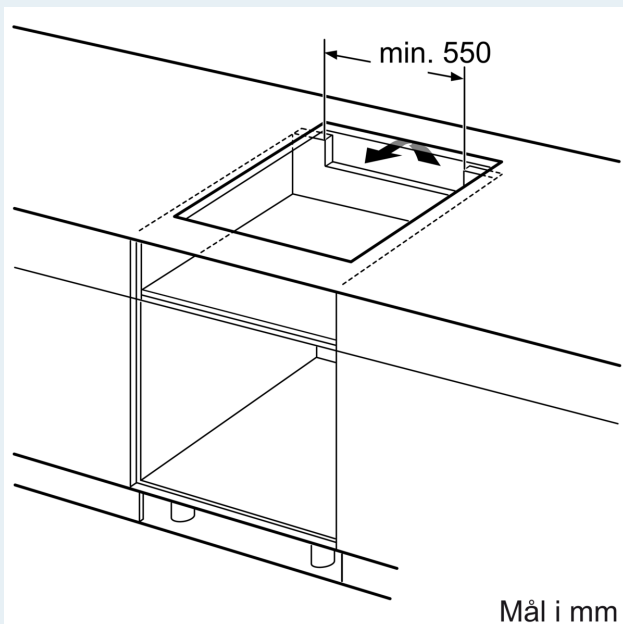

Installation

- Dimensioner (HxBxD mm): 51 x 812 x 520
- Krævet niche-størrelse til installation (HxBxD mm) : 51 x 750 x (490 - 500)
- Min. bordplade tykkelse: 16 mm
- Tilsluttet effekt: 7400 W
- powerManagement funktion: begræns den maksimale effekt, hvis det er nødvendigt (afhænger af sikringsbeskyttelse ved elektrisk installation).

iQ700, Induktionskogeplade, 80 cm, Sort, overflademontering med ramme EX877HVC1E

Mål i mm

A: Min. afstand fra kogesektionens udkæring til væg

B: Åbningen mellem bordpladens overflade og top af ovnfront skal være 30 mm

Se pladskrav for ovnen

Bordpladen, som kogesektionen installeres i, skal kunne tåle belastninger på ca. 60 kg. Brug om nødvendigt en egnet underkonstruktion

C	D	E
585-600	50	≥ 35
> 600	≥ 50	≥ 50

Mål i mm

A: Udsparringsdybde

Mål i mm

① Udluftningsspalten skal være fastlagt.

Mål i mm

①
Udluftningsspalten skal
være fastlagt

Mål i mm

Mål i mm