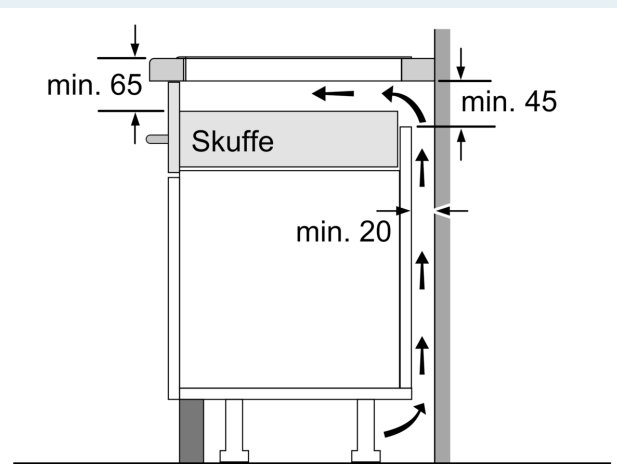

Installation

- Dimensioner (HxBxD mm): 51 x 812 x 520
- Krævet niche-størrelse til installation (HxBxD mm) : 51 x 750 x (490 - 500)
- Min. bordplade tykkelse: 16 mm
- Tilsluttet effekt: 7400 W
- powerManagement funktion: begræns den maksimale effekt, hvis det er nødvendigt (afhænger af sikringsbeskyttelse ved elektrisk installation).

iQ700, Induktionskogeplade, 80 cm, Sort, overflademontering med ramme EX877HVC1E

Mål i mm

A: Min. afstand fra kogesektionens udkæring til væg

B: Åbningen mellem bordpladens overflade og top af ovnfront skal være 30 mm

Se pladskrav for ovnen

Bordpladen, som kogesektionen installeres i, skal kunne tåle belastninger på ca. 60 kg. Brug om nødvendigt en egnet underkonstruktion

C	D	E
585-600	50	≥ 35
> 600	≥ 50	≥ 50

Mål i mm

A: Udsparringsdybde

Mål i mm

① Udluftningsspalten skal være fastlagt.

Mål i mm

①
Udluftningsspalten skal
være fastlagt

Mål i mm

Mål i mm