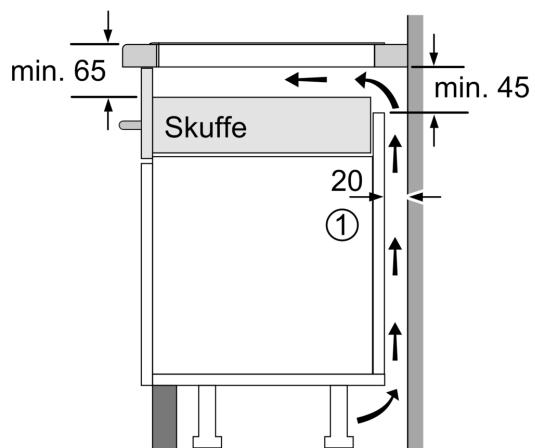

Udstyr

Teknisk data

Produktfamilie: Kogesektion
 glaskeramik
 Type af installation: Indbyggede
 Energiinput: Elektrisk
 kogesektion
 Antal kogezone: 4
 Nichemål ved indbygning (H x B x D): ...51 x 750-780 x 490-500 mm
 Bredde:812 mm
 Produktmål (HxBxD):51 x 812 x 520 mm
 Dimension af pakket produkt:126 x 953 x 608 mm
 Nettovægt:13.1 kg
 Bruttovægt:16.8 kg
 Restvarmeindikator: ja
 Placering af kontrolpanel: Front
 Grundlæggende overflademateriale: Glaskeramik
 Farve, overflade:Sort
 Længde på elledning: 110.0 cm
 EAN-kode: 4242003838846
 Elementspænding:220-240 V
 Frekvens: 50; 60 Hz

tilberedningsproces.

Installation

- Dimensioner (HxBxD mm): 51 x 812 x 520
- Krævet niche-størrelse til installation (HxBxD mm) : 51 x 750 x (490 - 500)
- Min. bordplade tykkelse: 16 mm
- Tilsluttet effekt: 7400 W
- powerManagement funktion: begræns den maksimale effekt, hvis det er nødvendigt (afhænger af sikringsbeskyttelse ved elektrisk installation).
- Strømkabel: 1.1 m, Kabel medfølger

Tilbehør

- Tilpasningslister 750 - 780 mm inkluderet.

iQ700, Induktionskogeplade, 80 cm, Sort, overflademontering med ramme EX877FEC5E

Stregtegninger

① Udluftningsspalten skal være fastlagt.

Mål i mm

① Udluftningsspalten skal være fastlagt

Mål i mm

Mål i mm