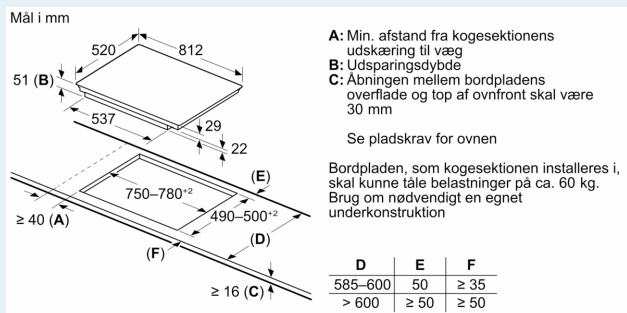

tilberedningsproces.

Installation

- Dimensioner (HxBxD mm): 51 x 812 x 520
- Krævet niche-størrelse til installation (HxBxD mm) : 51 x 750 x (490 - 500)
- Min. bordplade tykkelse: 16 mm
- Tilsluttet effekt: 7400 W
- powerManagement funktion: begræns den maksimale effekt, hvis det er nødvendigt (afhænger af sikringsbeskyttelse ved elektrisk installation).
- Strømkabel: 1.1 m, Kabel medfølger

Tilbehør

- Tilpasningslister 750 - 780 mm inkluderet.

iQ700, Induktionskogeplade, 80 cm, Sort, overflademontering med ramme EX877FEC5E

Stregtegninger

① Udluftningsspalten skal være fastlagt.

Mål i mm

① Udluftningsspalten skal være fastlagt