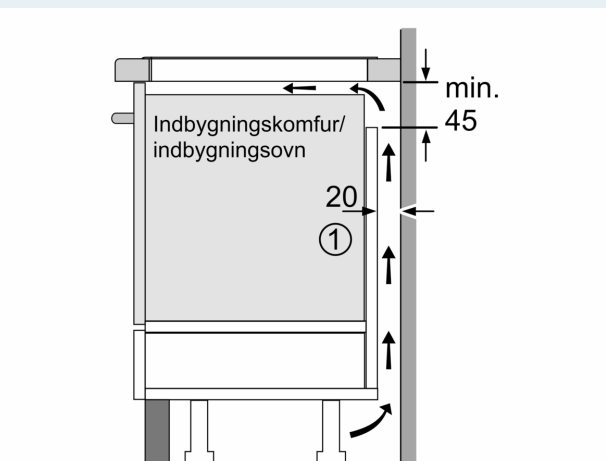

Udstyr

Teknisk data

Produktfamilie: Kogesektion
 glaskeramik
 Type af installation: Indbyggede
 Energiinput: Elektrisk
 kogesektion
 Antal kogezone: 4
 Nichemål ved indbygning (H x B x D): ...51 x 750-780 x 490-500 mm
 Bredde:812 mm
 Produktmål (HxBxD):51 x 812 x 520 mm
 Dimension af pakket produkt:126 x 953 x 608 mm
 Nettovægt:13.1 kg
 Bruttovægt:16.8 kg
 Restvarmeindikator: ja
 Placering af kontrolpanel: Front
 Grundlæggende overflademateriale: Glaskeramik
 Farve, overflade:Sort
 Længde på elledning: 110.0 cm
 EAN-kode: 4242003838846
 Elementspænding:220-240 V
 Frekvens: 50; 60 Hz

tilberedningsproces.

Installation

- Dimensioner (HxBxD mm): 51 x 812 x 520
- Krævet niche-størrelse til installation (HxBxD mm) : 51 x 750 x (490 - 500)
- Min. bordplade tykkelse: 16 mm
- Tilsluttet effekt: 7400 W
- powerManagement funktion: begræns den maksimale effekt, hvis det er nødvendigt (afhænger af sikringsbeskyttelse ved elektrisk installation).
- Strømkabel: 1.1 m, Kabel medfølger

Tilbehør

- Tilpasningslister 750 - 780 mm inkluderet.

iQ700, Induktionskogeplade, 80 cm, Sort, overflademontering med ramme EX877FEC5E

Stregtegninger

① Udluftningsspalten skal være fastlagt.

Mål i mm

① Udluftningsspalten skal være fastlagt

Mål i mm

Mål i mm