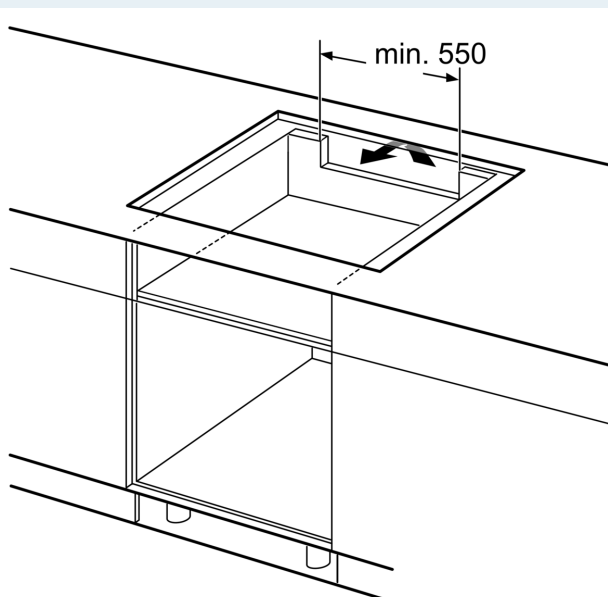

iQ700, Induktionskogeplade, 80 cm, Sort, overflademontering med ramme EX877FEC5E

Stregtegninger

① Udluftningsspalten skal være fastlagt.

Mål i mm

① Udluftningsspalten skal være fastlagt

Mål i mm

Mål i mm