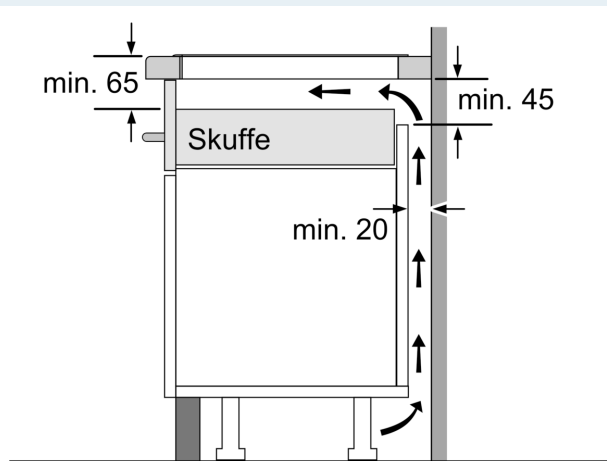

#### Installation

- Dimensioner (HxBxD mm): 51 x 802 x 522
- Krævet niche-størrelse til installation (HxBxD mm) : 51 x 750 x (490 - 500)
- Tilsluttet effekt: 7400 W
- powerManagement funktion: begræns den maksimale effekt, hvis det er nødvendigt (afhænger af sikringsbeskyttelse ved elektrisk installation).
- Strømkabel: 1.1 m, Kabel medfølger

## iQ700, Induktionskogeplade, 80 cm, Sort, overflademontering uden ramme EX851LYV5E

### Stregtegninger

① Udluftningsspalten skal være fastlagt

Mål i mm

Mål i mm