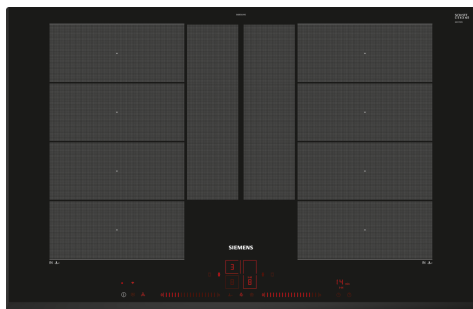

## iQ700, Induktionskogeplade, 80 cm, Sort, overflademontering uden ramme EX851LYV5E

### Tilbehør

HZ390011 Stegeso, 308 mm., HZ390012 Dampindsats til HZ390011, HZ390210 Stegepande t/stegesensor, zoner på 15cm Ø, HZ390220 Stegepande t/stegesensor, zoner på 19cm Ø, HZ390230 Stegepande t/stegesensor, zoner på 21cm Ø, HZ390250 Stegepande t/stegesensor, zoner på 28cm Ø, HZ390512 Teppan Yaki, stor, HZ390522 Grillpande, HZ394301 Domino samleliste, HZ9ES100 ;, HZ9FE280 Pande, ø28 non-stick, HZ9FF010 Pande, ø35 non-stick, HZ9FF030 Grydesæt, HZ9FF040 Grydesæt, HZ9SE030 ;, HZ9SE040 Grydesæt 4 stk., HZ9SE060 Grydesæt 6 stk., HZ9TY010 Teppan Yaki/Stegeplade

Moderne og innovativ flexInduction kogeplade fra Siemens, som giver mere fleksibel brug af kogezone, så du får større frihed i din madlavning.

- ✓ flexInduction Plus – den smarte madlavningszone, der kan udvides, og som tilpasser sig dit køkkenrej
- ✓ Med Dual lightSlider betjenes kogesektionen enkelt og intuitivt.
- ✓ Home Connect: Integrér dit smarkøkken.
- ✓ fryingSensor Plus – ikke flere brændte måltider.
- ✓ Juster varmeniveauet i tre trin bare ved at flytte køkkenreglerne - powerMove Plus.