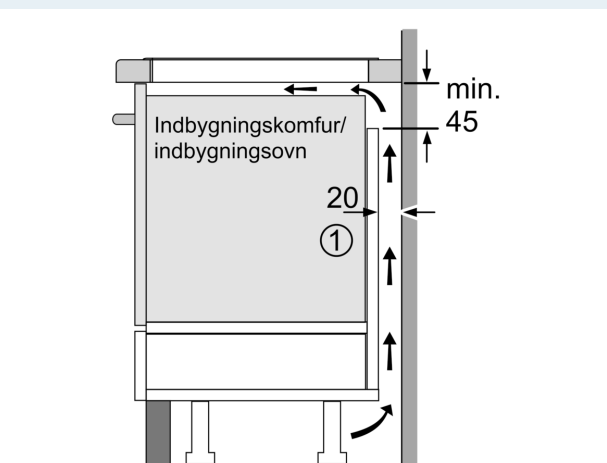

iQ700, Induktionskogeplade, 80 cm, Sort, overflademontering uden ramme EX851LYV5E

Stregtegninger