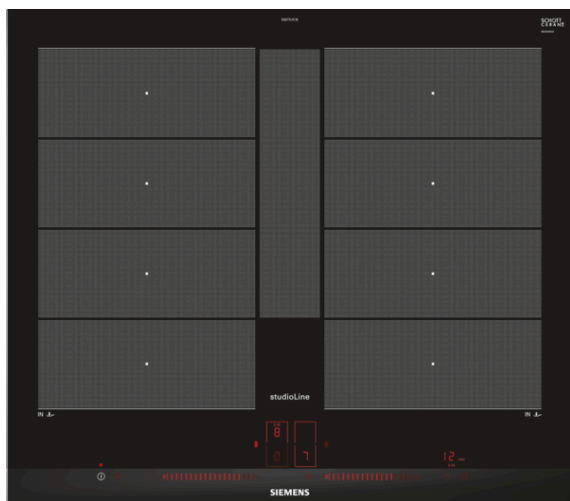

iQ700 Induktionskogesektion, 60 cm comfortDesign EX677LYC1E

studioLine

Induktionskogesektion med innovative funktioner, hvilket gør madlavningen yderst fleksibel i alle situationer.

- ✓ Med fryingSensor holder kogepladen varmen konstant, uanset hvor længe du steger - og ingenting brænder fast.
- ✓ Med Dual lightSlider betjenes kogepladen enkelt og intuitivt.
- ✓ Intuitiv varmekontrol med powerMove Plus - tre varmezoner med forskellige temperaturer der aktiveres ved berøring.
- ✓ flexInduction Plus tilpasser kogezoneerne til forskelligt kogegrej og gryder med op til 30 cm i diameter, for mere fleksibilitet.

Udstyr

Teknisk data

Produktfamilie : Kogesektion glaskeramik
 Installation : Indbygning
 Energiinput : El
 Samlet antal indstillinger, som kan anvendes på samme tid : 4
 Nichemål ved indbygning, mm (H x B x D) : 51 x 560-560 x 490-500
 Bredde på produktet : 602
 Produktmål, mm : 51 x 602 x 520
 Dimension af pakket produkt (mm) : 126 x 753 x 603
 Nettovægt (kg) : 14,896
 Bruttovægt (kg) : 16,0
 Restvarmeindikator : Separat
 Placering af kontrolpanel : Front
 Grundlæggende overflademateriale : Glaskeramik
 Farve, overflade : børstet aluminium, sort
 Rammefarve : børstet aluminium
 Godkendelse af certifikater : AENOR, CE
 Længde på elledning (cm) : 110
 EAN-kode : 4242003715284
 Elektrisk tilslutningseffekt (W) : 7400
 Elementspænding (V) : 220-240
 Frekvens (Hz) : 60; 50

iQ700
Induktionskogesektion, 60 cm
comfortDesign
EX677LYC1E

Udstyr

Komfort

- Dual lightSlider betjening
- 17 effektrin

Professionelt udstyr

- flexInduction Plus
- 2 x flexInduction-zoner, kan udvides
- Med flexMotion kan du frit flytte på kogegrejet - temperaturen på den nyvalgte kogezone tilpasser sig automatisk
- fryingSensor Plus - stegesensor med 5 temperaturindstillinger
- Booster-funktion for alle induktionszoner
- Automatisk varmeregulering i 3 trin med powerMove Plus