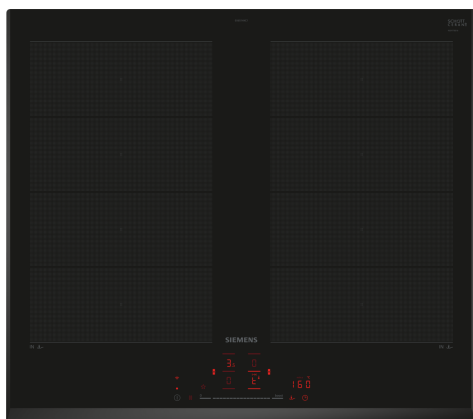

## iQ700, Induktionskogeplade, 60 cm, Sort, overflademontering uden ramme EX651HXC1E

HZ32WA00 Trådløst stegetermometer 150x19x52 mm, HZ390011 Stegeso, 308 mm., HZ390012 Dampindsats til HZ390011, HZ390090 Wok til induktion, zoner på 16cm Ø, HZ390210 Stegepande t/stegesensor, zoner på 15cm Ø, HZ390220 Stegepande t/stegesensor, zoner på 19cm Ø, HZ390230 Stegepande t/stegesensor, zoner på 21cm Ø, HZ390512 Teppan Yaki, stor, HZ390522 Grillpande, HZ9ES100 :, HZ9FE280 Pande, ø28 non-stick, HZ9FF010 Pande, ø35 non-stick, HZ9FF030 Grydesæt, HZ9FF040 Grydesæt, HZ9SE030 :, HZ9SE040 Grydesæt 4 stk., HZ9SE060 Grydesæt 6 stk., HZ9TY010 Teppan Yaki/Stegeplade

Den intelligente flexInduktion-kogeplade - for større fleksibilitet under madlavning og utallige muligheder forbundet via Home Connect.

- ✓ flexInduction – den smarte madlavningszone, der tilpasser sig dit køkkengrej.
- ✓ touchSlider: Den fulde kontrol over kogepladerne er lige ved hånden.
- ✓ Home Connect: Integrér dit smartkøkken.
- ✓ fryingSensor Pro: Nemmere madlavning uden brændte måltider.
- ✓ Smarte flexZones - automatisk områdetilpasning af kogezone giver mere fleksibilitet.

## iQ700, Induktionskogeplade, 60 cm, Sort, overflademontering uden ramme EX651HXC1E

- 60 cm: plads til 4 gryder eller pander.