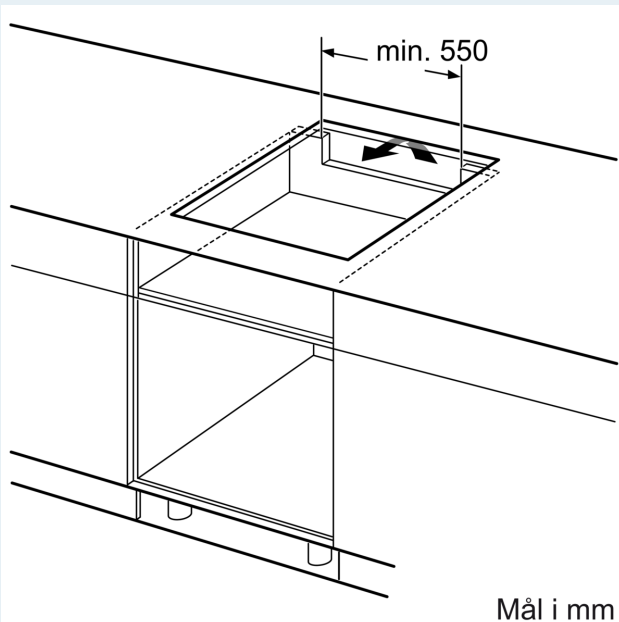

### Installation

- Dimensioner (HxBxD mm): 51 x 592 x 522
- Krævet niche-størrelse til installation (HxBxD mm) : 51 x 560 x (490 - 500)
- Min. bordplade tykkelse: 16 mm
- Tilsluttet effekt: 7400 W
- powerManagement funktion: begræns den maksimale effekt, hvis det er nødvendigt (afhænger af sikringsbeskyttelse ved elektrisk installation).

**iQ700, Induktionskogeplade, 60 cm, Sort, overflademontering uden ramme  
EX651HXC1E**

Mål i mm

**A:** Udsparingsdybde

Mål i mm

Mål i mm

**A:** Min. afstand fra kogesektionens udkæring til væg

**B:** Åbningen mellem bordpladens overflade og top af ovnfront skal være 30 mm