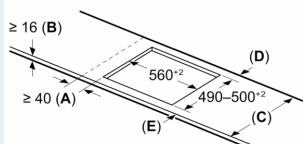

### Installation

- Dimensioner (HxBxD mm): 51 x 592 x 522
- Krævet niche-størrelse til installation (HxBxD mm) : 51 x 560 x (490 - 500)
- Min. bordplade tykkelse: 16 mm
- Tilsluttet effekt: 7400 W
- powerManagement funktion: begræns den maksimale effekt, hvis det er nødvendigt (afhænger af sikringsbeskyttelse ved elektrisk installation).

**iQ700, Induktionskogeplade, 60 cm, Sort, overflademontering uden ramme  
EX651HXC1E**

Mål i mm

**A:** Udsparingsdybde

Mål i mm

Mål i mm

**A:** Min. afstand fra kogesektionens udkæring til væg

**B:** Åbningen mellem bordpladens overflade og top af ovnfront skal være 30 mm