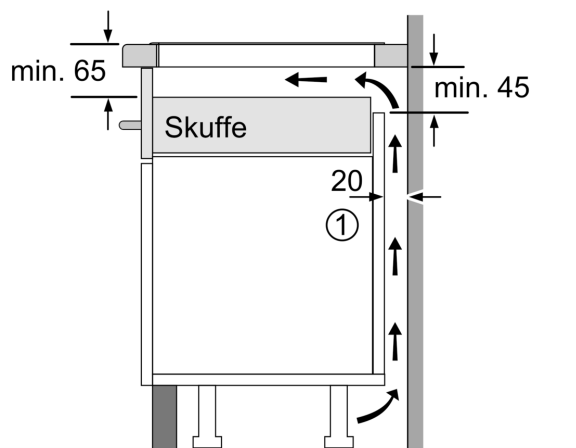

### Installation

- Dimensioner (HxBxD mm): 51 x 592 x 522
- Krævet niche-størrelse til installation (HxBxD mm) : 51 x 560 x (490 - 500)
- Min. bordplade tykkelse: 16 mm
- Tilsluttet effekt: 7400 W
- powerManagement funktion: begræns den maksimale effekt, hvis det er nødvendigt (afhænger af sikringsbeskyttelse ved elektrisk installation).

**iQ700, Induktionskogeplade, 60 cm, Sort, overflademontering uden ramme  
EX651HXC1E**

Mål i mm

**A:** Udsparingsdybde

Mål i mm

Mål i mm

**A:** Min. afstand fra kogesektionens udkæring til væg

**B:** Åbningen mellem bordpladens overflade og top af ovnfront skal være 30 mm

Se pladskrav for ovnen

Bordpladen, som kogesektionen installeres i, skal kunne tåle belastninger på ca. 60 kg. Brug om nødvendigt en egnet underkonstruktion

C	D	E
585-600	50	≥ 35
> 600	≥ 50	≥ 50

① Udluftningsspalten skal være fastlagt.

Mål i mm