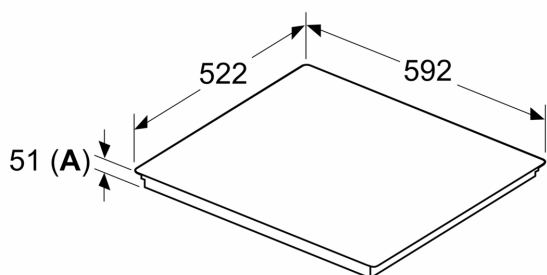

### Installation

- Dimensioner (HxBxD mm): 51 x 592 x 522
- Krævet niche-størrelse til installation (HxBxD mm) : 51 x 560 x (490 - 500)
- Min. bordplade tykkelse: 16 mm
- Tilsluttet effekt: 7400 W
- powerManagement funktion: begræns den maksimale effekt, hvis det er nødvendigt (afhænger af sikringsbeskyttelse ved elektrisk installation).

**iQ700, Induktionskogeplade, 60 cm, Sort, overflademontering uden ramme  
EX651HXC1E**

Mål i mm

**A:** Udsparingsdybde

Mål i mm

Mål i mm

**A:** Min. afstand fra kogesektionens udkæring til væg

**B:** Åbningen mellem bordpladens overflade og top af ovnfront skal være 30 mm