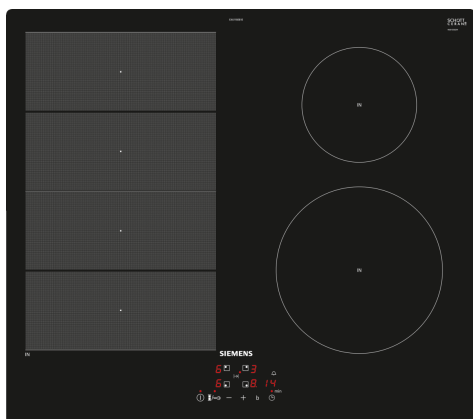

## iQ700, Induktionskogeplade, 60 cm, Sort, overflademontering uden ramme EX611BEB1E

Moderne og innovativ flexInduction kogeplade fra Siemens, som giver mere fleksibel brug af kogezone, så du får større frihed i din madlavning.

- ✓ flexInduction – den smarte madlavningszone, der tilpasser sig dit køkkengrej.
- ✓ touchControl - kontroller temperaturen ved direkte at trykke på touchpanelet på glasfladen.
- ✓ powerBoost – forøger din induktionszones ydeevne med op til 50 %.
- ✓ Timer med stopfunktion giver sikker slukning af kogezone, efter den indstillede tid er udløbet.
- ✓ Med børnesikringen er det muligt at forhindre børn i at tænde for kogezone.