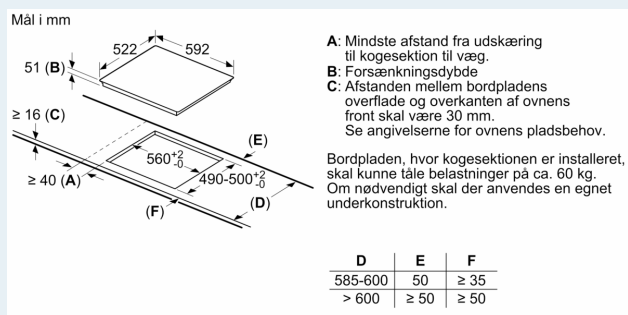

iQ700, Induktionskogeplade, 60 cm, Sort, overflademontering uden ramme EX611BEB1E

Stregtegninger

①
Udluftningsspalten skal være fastlagt

Mål i mm

Mål i mm

Mål i mm