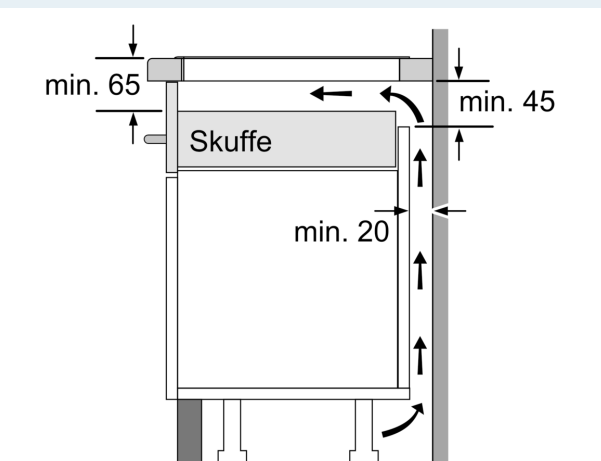

#### Installation

- Dimensioner (HxBxD mm): 51 x 592 x 522
- Krævet niche-størrelse til installation (HxBxD mm) : 51 x 560 x (490 - 500)
- Min. bordplade tykkelse: 16 mm
- Tilsluttet effekt: 7400 W
- powerManagement funktion: begræns den maksimale effekt, hvis det er nødvendigt (afhænger af sikringsbeskyttelse ved elektrisk

## iQ700, Induktionskogeplade, 60 cm, Sort, overflademontering uden ramme EX611BEB1E

### Stregtegninger

①  
Udluftningsspalten skal være fastlagt

Mål i mm

Mål i mm

Mål i mm