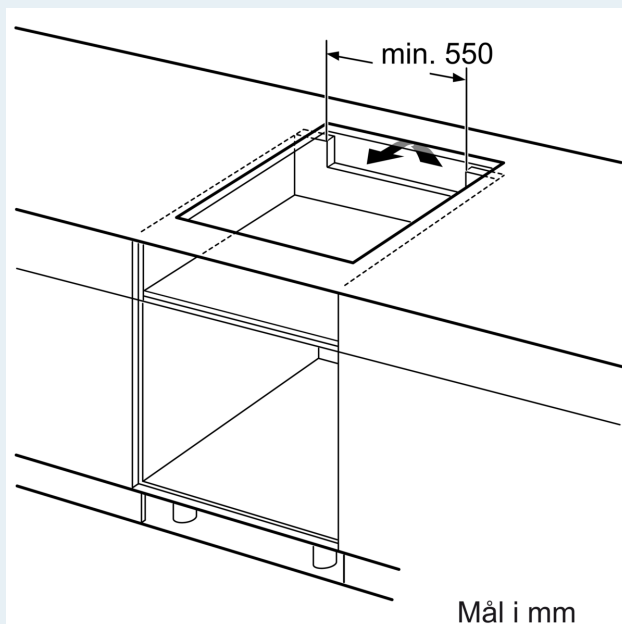

iQ700, Induktionskogeplade, 60 cm, Sort, overflademontering uden ramme EX611BEB1E

Stregtegninger

①
Udluftningsspalten skal være fastlagt

Mål i mm

Mål i mm

Mål i mm