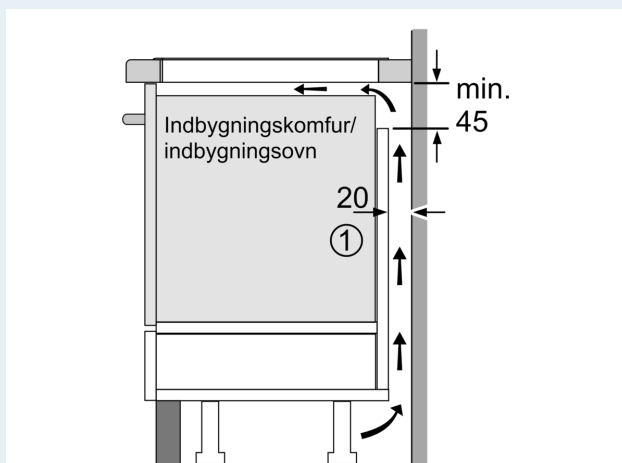

iQ700, Induktionskogeplade, 60 cm, Sort, overflademontering uden ramme EX611BEB1E

Stregtegninger

①
Udluftningsspalten skal være fastlagt

Mål i mm