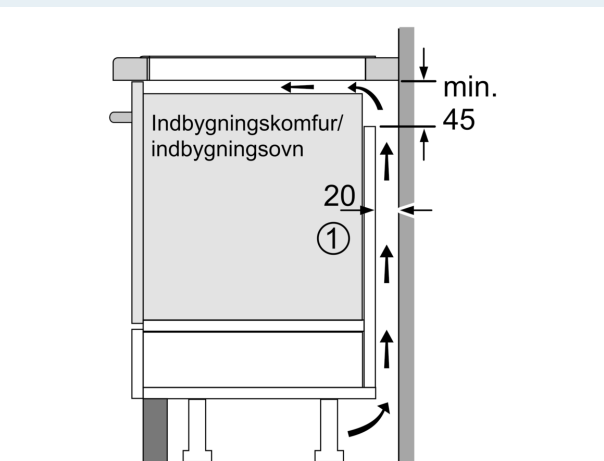

Produktfamilie: Kogesektion
glaskeramik
Type af installation: Indbyggede
Energiinput: Elektrisk
kogesektion
Antal kogezone: 4
Bredde: 572 mm
Produktmål (HxBxD): 56 x 572 x 512 mm
Dimension af pakket produkt: 130 x 753 x 610 mm
Nettovægt: 13.9 kg
Bruttovægt: 16.2 kg
Restvarmeindikator: ja
Placering af kontrolpanel: Front
Grundlæggende overflademateriale: Glaskeramik
Farve, overflade: Sort
Længde på elledning: 110.0 cm
EAN-kode: 4242003920985
Elementspænding: 220-240 V
Frekvens: 50; 60 Hz

Design

- planoDesign
- studioLine eksklusiv zoneafmærkning: minimalistisk design takket være den mørke farve i zonemarfærkning.

Sikkerhed

- 2 trins restvarmeindikation for hver kogezone: viser hvilke kogezone der stadig er varme.
- Børnesikring: forhindre utilsigtet aktivering af kogepladen.
- controlPanel Pause - en funktion som låser betjeningspanelet i 35 sekunder for let rengøring: aftør overkogte væsker uden utilsigtet at ændre indstillinger (blokering af alle berøringsknapper i 30 sekunder).
- Hovedafbryder: sluk for alle kogezone ved et tryk på en knap.
- Sikkerhedsafbryder: Af sikkerhedsmæssige årsager stopper opvarmningen efter en forudindstillet tid uden interaktion (kan tilpasses).
- Display der viser energiforbruget: viser elforbruget i den sidste tilberedningsproces.

Installation

- Dimensioner (HxBxD mm): 56 x 572 x 512
- Nødvendige nichemål til installation (HxBxD mm): 56 x 576 x 516
- Min. bordplade tykkelse: 16 mm
- Tilsluttet effekt: 7400 W
- powerManagement funktion: begrænser den maksimale effekt, hvis det er nødvendigt (afhænger af sikringsbeskyttelse ved elektrisk installation).
- Strømkabel: 1.1 m, Kabel medfølger
- Til installation i bordplader af sten, granit eller syntetiske materialer. Andre materialer på bordpladen kræver en egnethedskontrol med producenten af bordpladen.

iQ700, Induktionskogeplade, 60 cm, Sort, planmontering EX607NYV6E

① Udluftningsspalten skal være fastlagt

Mål i mm

Mål i mm

① Der skal tages højde for udluftningsåbning.

Mål i mm