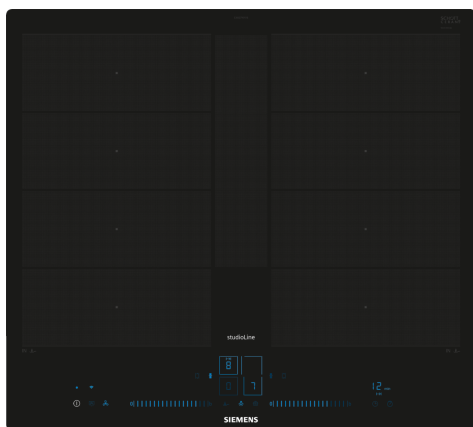

iQ700, Induktionskogeplade, 60 cm, Sort, planmontering EX607NYV6E

HZ9FF010 Pande, ø35 non-stick, HZ9FF030 Grydesæt, HZ9FF040 Grydesæt, HZ9SE030 ;, HZ9SE040 Grydesæt 4 stk., HZ9SE060 Grydesæt 6 stk., HZ9TY010 Teppan Yaki/Stegeplade, HZ32WA00 Trådløst stegetermometer 150x19x52 mm, HZ390011 Stegeso, 308 mm., HZ390012 Dampindsats til HZ390011, HZ390210 Stegepande t/stegesensor, zoner på 15cm Ø, HZ390220 Stegepande t/stegesensor, zoner på 19cm Ø, HZ390230 Stegepande t/stegesensor, zoner på 21cm Ø, HZ390250 Stegepande t/stegesensor, zoner på 28cm Ø, HZ390512 Teppan Yaki, stor, HZ390522 Grillpande, HZ9ES100 ;, HZ9FE280 Pande, ø28 non-stick

Moderne og innovativ flexInduction kogeplade fra Siemens, som giver mere fleksibel brug af kogezone, så du får større frihed i din madlavning.

- ✓ flexInduction Plus – den smarte madlavningszone, der kan udvides, og som tilpasser sig dit køkkenrej
- ✓ Blå brugergrænseflade – Elegant touch-og-slide kontrol.
- ✓ Home Connect: Integrér dit smarkøkken.
- ✓ fryingSensor Plus – ikke flere brændte måltider.
- ✓ Juster varmeniveauet i tre trin bare ved at flytte køkkenregene - powerMove Plus.

iQ700, Induktionskogeplade, 60 cm, Sort, planmontering EX607NYV6E

- 60 cm: plads til 4 gryder eller pander.

Fleksibilitet i kogezone

- 2 x flexInduction-zoner, kan udvides: Brug køkkengrej af enhver form eller størrelse hvor som helst inden for den 40 cm lange zone eller placer det endda på tværs.
- Kogezone foran til venstre: 190 mm, 230 mm, 2.2 kW (max. effekt 3.7 kW)
- Kogezone bagerst til venstre: 190 mm, 230 mm, 2.2 kW (max. effekt 3.7 kW)
- Kogezone bagerst til højre: 190 mm, 230 mm, 2.2 kW (max effekt 3.7 kW)
- Kogezone foran til højre: 190 mm, 230 mm, 2.2 kW (max. effekt 3.7 kW)