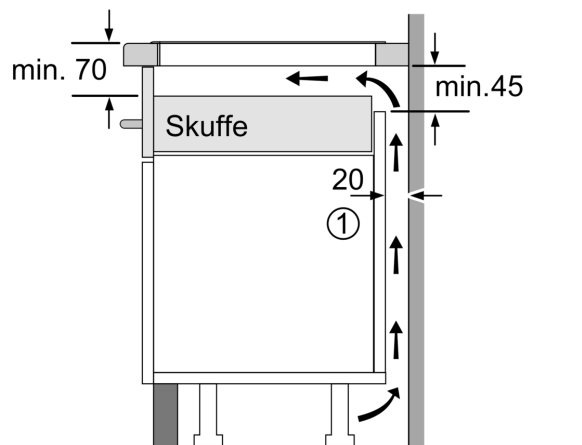

Installation

- Dimensioner (HxBxD mm): 56 x 572 x 512
- Nødvendige nichemål til installation (HxBxD mm): 56 x 576 x 516
- Min. bordplade tykkelse: 16 mm
- Tilsluttet effekt: 7400 W
- powerManagement funktion: begrænser den maksimale effekt, hvis det er nødvendigt (afhænger af sikringsbeskyttelse ved elektrisk installation).
- Strømkabel: 1.1 m, Kabel medfølger
- Til installation i bordplader af sten, granit eller syntetiske materialer. Andre materialer på bordpladen kræver en egnethedskontrol med producenten af bordpladen.

iQ700, Induktionskogeplade, 60 cm, Sort, planmontering EX607NYV6E

① Udluftningsspalten skal være fastlagt

Mål i mm

Mål i mm

① Der skal tages højde for udluftningsåbning.

Mål i mm