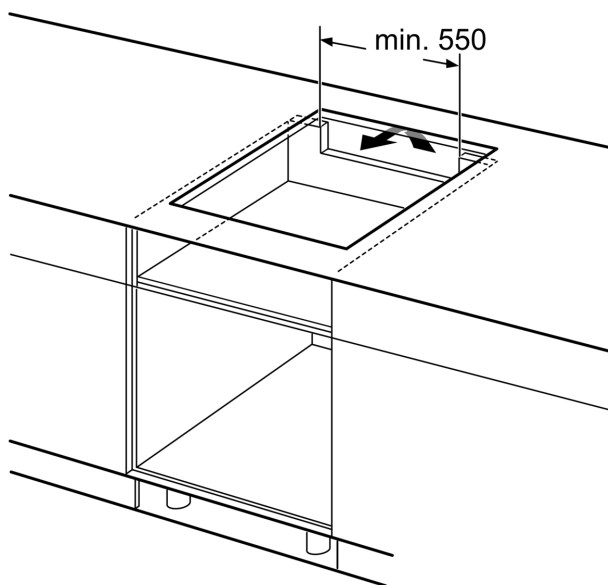

Produktfamilie: Kogesektion
glaskeramik
Type af installation: Indbyggede
Energiinput: Elektrisk
kogesektion
Antal kogezone: 4
Bredde: 572 mm
Produktmål (HxBxD): 56 x 572 x 512 mm
Dimension af pakket produkt: 130 x 753 x 610 mm
Nettovægt: 13.9 kg
Bruttovægt: 16.2 kg
Restvarmeindikator: ja
Placering af kontrolpanel: Front
Grundlæggende overflademateriale: Glaskeramik
Farve, overflade: Sort
Længde på elledning: 110.0 cm
EAN-kode: 4242003920985
Elementspænding: 220-240 V
Frekvens: 50; 60 Hz

Installation

- Dimensioner (HxBxD mm): 56 x 572 x 512
- Nødvendige nichemål til installation (HxBxD mm): 56 x 576 x 516
- Min. bordplade tykkelse: 16 mm
- Tilsluttet effekt: 7400 W
- powerManagement funktion: begrænser den maksimale effekt, hvis det er nødvendigt (afhænger af sikringsbeskyttelse ved elektrisk installation).
- Strømkabel: 1.1 m, Kabel medfølger
- Til installation i bordplader af sten, granit eller syntetiske materialer. Andre materialer på bordpladen kræver en egnethedskontrol med producenten af bordpladen.

iQ700, Induktionskogeplade, 60 cm, Sort, planmontering EX607NYV6E

① Udluftningsspalten skal være fastlagt

Mål i mm

Mål i mm

① Der skal tages højde for udluftningsåbning.

Mål i mm