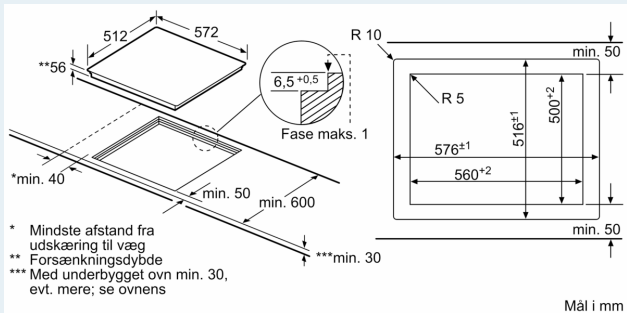

Installation

- Dimensioner (HxBxD mm): 56 x 572 x 512
- Nødvendige nichemål til installation (HxBxD mm): 56 x 576 x 516
- Min. bordplade tykkelse: 16 mm
- Tilsluttet effekt: 7400 W
- powerManagement funktion: begrænser den maksimale effekt, hvis det er nødvendigt (afhænger af sikringsbeskyttelse ved elektrisk installation).
- Strømkabel: 1.1 m, Kabel medfølger
- Til installation i bordplader af sten, granit eller syntetiske materialer. Andre materialer på bordpladen kræver en egnethedskontrol med producenten af bordpladen.

iQ700, Induktionskogeplade, 60 cm, Sort, planmontering EX607NYV6E

① Udluftningsspalten skal være fastlagt

Mål i mm

Mål i mm

① Der skal tages højde for udluftningsåbning.

Mål i mm