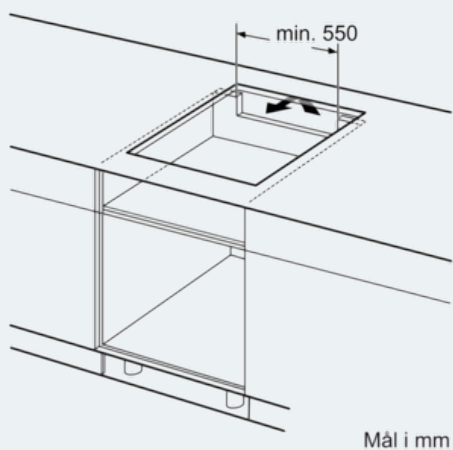

iQ700
Induktionskogesektion, 60 cm
planoDesign
EX607LYC1E

Stregtegninger