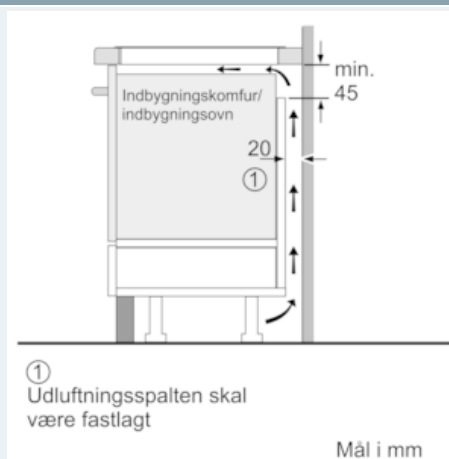

iQ700
Induktionskogesektion, 60 cm
planoDesign
EX607LYC1E

Stregtegninger