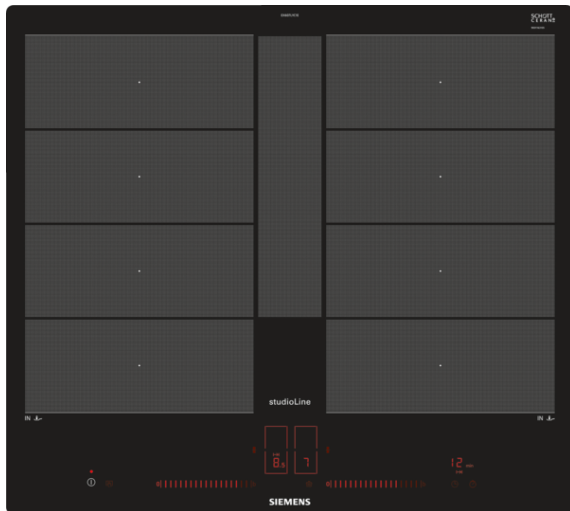

iQ700
Induktionskogesektion, 60 cm
planoDesign
EX607LYC1E

Induktionskogesektion med innovative funktioner, hvilket gør madlavningen yderst fleksibel i alle situationer.

- ✓ Med fryingSensor holder kogepladen varmen konstant, uanset hvor længe du steger - og ingenting brænder fast.
- ✓ Med Dual lightSlider betjenes kogepladen enkelt og intuitivt.
- ✓ Intuitiv varmekontrol med powerMove Plus - tre varmezoner med forskellige temperaturer der aktiveres ved berøring.
- ✓ flexInduction Plus tilpasser kogezoneerne til forskelligt kogegrej og gryder med op til 30 cm i diameter, for mere fleksibilitet.

Udstyr

Teknisk data

Produktfamilie : Kogesektion glaskeramik
 Installation : Indbygning
 Energiinput : El
 Samlet antal indstillinger, som kan anvendes på samme tid : 4
 Nichemål ved indbygning, mm (H x B x D) : 56 x 560-576 x 500-516
 Bredden på produktet : 572
 Produktmål, mm : 56 x 572 x 512
 Dimension af pakket produkt (mm) : 126 x 753 x 603
 Nettovægt (kg) : 14,896
 Bruttovægt (kg) : 16,0
 Restvarmeindikator : Separat
 Placering af kontrolpanel : Front
 Grundlæggende overflademateriale : Glaskeramik
 Farve, overflade : sort
 Godkendelse af certifikater : AENOR, CE
 Længde på elledning (cm) : 110
 EAN-kode : 4242003697603
 Elektrisk tilslutningseffekt (W) : 7400
 Strømstyrke (A) : 2*16; 32
 Elementspænding (V) : 220-240
 Frekvens (Hz) : 60; 50

iQ700
Induktionskogesektion, 60 cm
planoDesign
EX607LYC1E

Udstyr

Komfort

- Dual lightSlider betjening
- 17 effektrin

Professionelt udstyr

- 2 x flexInduction-zoner, kan udvides
- fryingSensor Plus - stegesensor med 5 temperaturindstillinger
- Booster-funktion for alle induktionszoner
- panBoost-funktion på alle induktionszoner
- flexInduction Plus
- Med flexMotion kan du frit flytte på kogegrejet - temperaturen på den nyvalgte kogezone tilpasser sig automatisk
- powerMove Plus