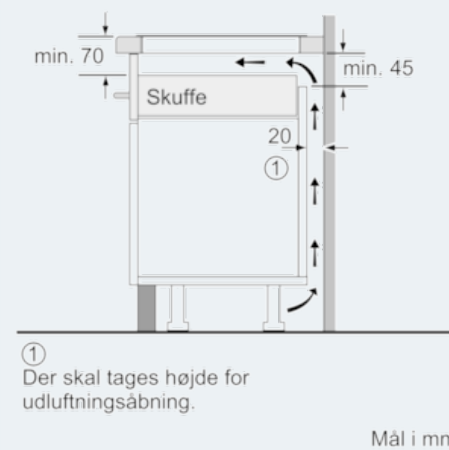

iQ700
Induktionskogesektion, 60 cm
planoDesign
EX607LYC1E

Stregtegninger