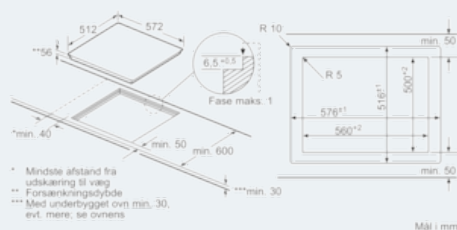

iQ700
Induktionskogesektion, 60 cm
planoDesign
EX607LYC1E

Stregtegninger