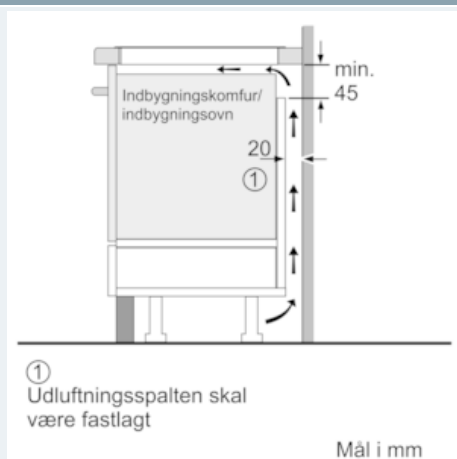

iQ700
Induktionskogesektion, 60 cm
planoDesign
EX607LYC1E

Stregtegninger