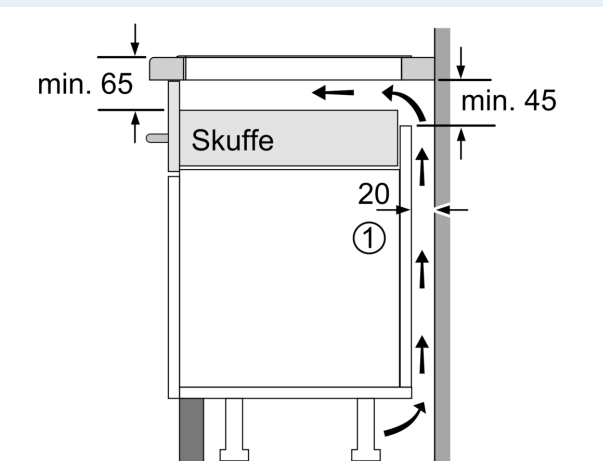

#### Installation

- Dimensioner (HxBxD mm): 51 x 912 x 350

- Krævet niche-størrelse til installation (HxBxD mm) : 51 x 880 x (330 - 330)
- Min. bordplade tykkelse: 16 mm
- Tilsluttet effekt: 7400 W
- powerManagement funktion: begræns den maksimale effekt, hvis det er nødvendigt (afhænger af sikringsbeskyttelse ved elektrisk installation).
- Strømkabel: 1.1 m, Kabel medfølger

## iQ700, Induktionskogeplade, 90 cm, Sort, overflademontering med ramme EX275FXB1E

### Stregtegninger

① Udluftningsspalten skal være fastlagt

Mål i mm

① Udluftningsspalten skal være fastlagt.

Mål i mm

Mål i mm

A: Mindste afstand fra udskæring til kogesektion til væg.  
B: Forsænkingsdybde  
C: Afstanden mellem bordpladens overflade og overkanten af ovnens front skal være 30 mm.  
Se angivelserne for ovnens pladsbehov.  
Bordpladen, hvor kogesektionen er installeret, skal kunne tåle belastninger på ca. 60 kg. Om nødvendigt skal der anvendes en egnet underkonstruktion.