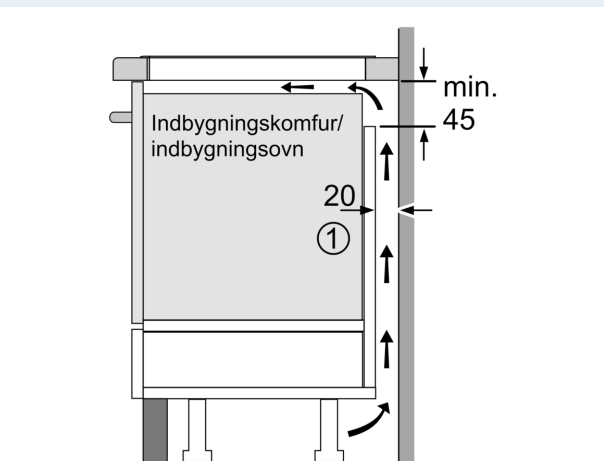

iQ700, Induktionskogeplade, 90 cm, Sort, overflademontering med ramme EX275FXB1E

Stregtegninger

① Udluftningsspalten skal være fastlagt

Mål i mm