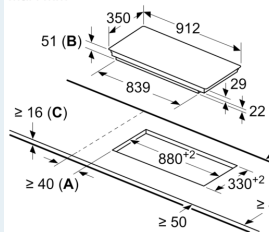

#### Installation

- Dimensioner (HxBxD mm): 51 x 912 x 350

- Krævet niche-størrelse til installation (HxBxD mm) : 51 x 880 x (330 - 330)
- Min. bordplade tykkelse: 16 mm
- Tilsluttet effekt: 7400 W
- powerManagement funktion: begræns den maksimale effekt, hvis det er nødvendigt (afhænger af sikringsbeskyttelse ved elektrisk installation).
- Strømkabel: 1.1 m, Kabel medfølger

### Stregtegninger

① Udluftningsspalten skal være fastlagt

Mål i mm

① Udluftningsspalten skal være fastlagt.

Mål i mm

Mål i mm

A: Mindste afstand fra udskæring til kogesektion til væg.  
B: Forsænkingsdybde  
C: Afstanden mellem bordpladens overflade og overkanten af ovnens front skal være 30 mm.  
Se angivelserne for ovnens pladsbehov.  
Bordpladen, hvor kogesektionen er installeret, skal kunne tåle belastninger på ca. 60 kg. Om nødvendigt skal der anvendes en egnet underkonstruktion.

Mål i mm