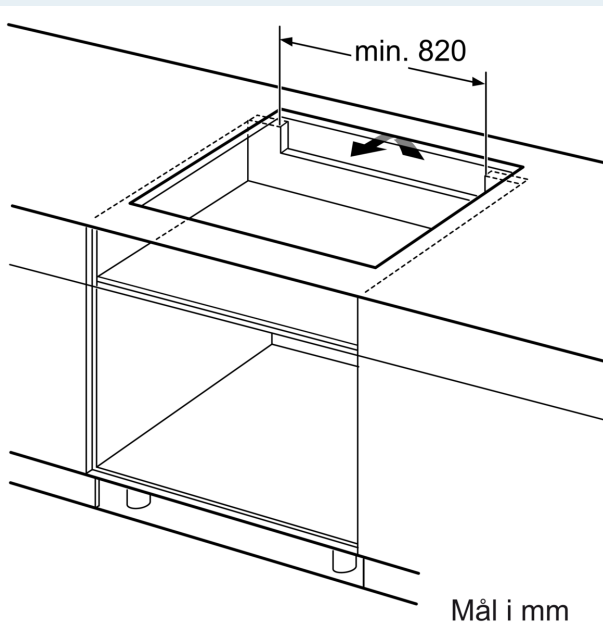

#### Installation

- Dimensioner (HxBxD mm): 51 x 912 x 350

- Krævet niche-størrelse til installation (HxBxD mm) : 51 x 880 x (330 - 330)
- Min. bordplade tykkelse: 16 mm
- Tilsluttet effekt: 7400 W
- powerManagement funktion: begræns den maksimale effekt, hvis det er nødvendigt (afhænger af sikringsbeskyttelse ved elektrisk installation).
- Strømkabel: 1.1 m, Kabel medfølger

### Stregtegninger

① Udluftningsspalten skal være fastlagt

Mål i mm

① Udluftningsspalten skal være fastlagt.

Mål i mm

Mål i mm

A: Mindste afstand fra udskæring til kogesektion til væg.  
B: Forsænkingsdybde  
C: Afstanden mellem bordpladens overflade og overkanten af ovnens front skal være 30 mm.  
Se angivelserne for ovnens pladsbehov.  
Bordpladen, hvor kogesektionen er installeret, skal kunne tåle belastninger på ca. 60 kg. Om nødvendigt skal der anvendes en egnet underkonstruktion.

Mål i mm