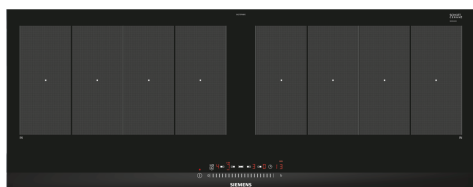

## iQ700, Induktionskogeplade, 90 cm, Sort, overflademontering med ramme EX275FXB1E

Flot innovativ induktionskogeplade i panoramaformat - større fleksibilitet og frihed under madlavning.

- ✓ flexInduction – den smarte madlavningszone, der tilpasser sig dit køkkengrej.
- ✓ Med touchSlider betjeningen er det muligt at ændre effektniveauet ved at trykke direkte på touchSlidern eller ved at køre én finger henover.
- ✓ powerBoost – forøger din induktionszones ydeevne med op til 50 %.
- ✓ Timer med stopfunktion giver sikker slukning af kogezone, efter den indstillede tid er udløbet.
- ✓ Med børnesikringen er det muligt at forhindre børn i at tænde for kogezoneerne.