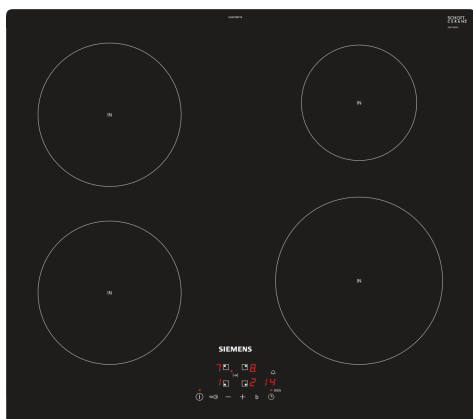

iQ100, Induktionskogeplade, 60 cm, Sort, overflademontering uden ramme EU611BEF1X

Tilbehør

HZ390090	Wok til induktion, zoner på 16cm Ø
HZ9FE280	Pande, ø28 non-stick
HZ9SE030 :	
HZ9SE040	Grydesæt 4 stk.
HZ9SE060	Grydesæt 6 stk.

Udstyr

Teknisk data

Produktfamilie:	Kogesektion
glaskeramik	
Type af installation:	Indbyggede
Energiinput:	Elektrisk
kogesektion	
Antal kogezone:	4
Nichemål ved indbygning (H x B x D):	51 x 560-560 x 490-500 mm
Bredde:	592 mm
Produktmål (HxBxD):	51 x 592 x 522 mm
Dimension af pakket produkt:	126 x 753 x 603 mm
Nettovægt:	10.3 kg
Bruttovægt:	12.5 kg
Restvarmeindikator:	ja
Placering af kontrolpanel:	Front
Grundlæggende overflademateriale:	Glaskeramik
Farve, overflade:	Sort
Længde på elledning:	110.0 cm
EAN-kode:	4242003716502
Elementspænding:	220-240 V
Frekvens:	50; 60 Hz

iQ100, Induktionskogeplade, 60 cm, Sort, overflademontering uden ramme EU611BEF1X

Udstyr

- 60 cm: plads til 4 gryder eller pander.

Fleksibilitet i kogezone

- Kogezone foran til venstre: 180 mm, 1.8 kW (max. effekt 3.1 kW)
- Kogezone bagerst til venstre: 180 mm, 1.8 kW (max. effekt 3.1 kW)
- Kogezone bagerst til højre: 145 mm, 1.4 kW (max. effekt 2.2 kW)
- Kogezone foran til højre: 210 mm, 2.2 kW (max. effekt 3.7 kW)