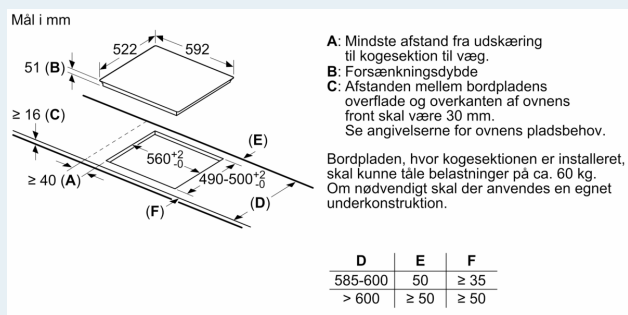

Installation

- Dimensioner (HxBxD mm): 51 x 592 x 522
- Krævet niche-størrelse til installation (HxBxD mm) : 51 x 560 x (490 - 500)
- Min. bordplade tykkelse: 16 mm
- Tilsluttet effekt: 4600 W
- powerManagement funktion: begræns den maksimale effekt, hvis det er nødvendigt (afhænger af sikringsbeskyttelse ved elektrisk installation).
- Strømkabel 1.1 m Norwesco-stik: plug and play, ingen elektriker nødvendig til installation.

iQ100, Induktionskogeplade, 60 cm, Sort, overflademontering uden ramme EU611BEF1X

Stregtegninger

① Udluftningsspalten skal være fastlagt

Mål i mm

Mål i mm

Mål i mm