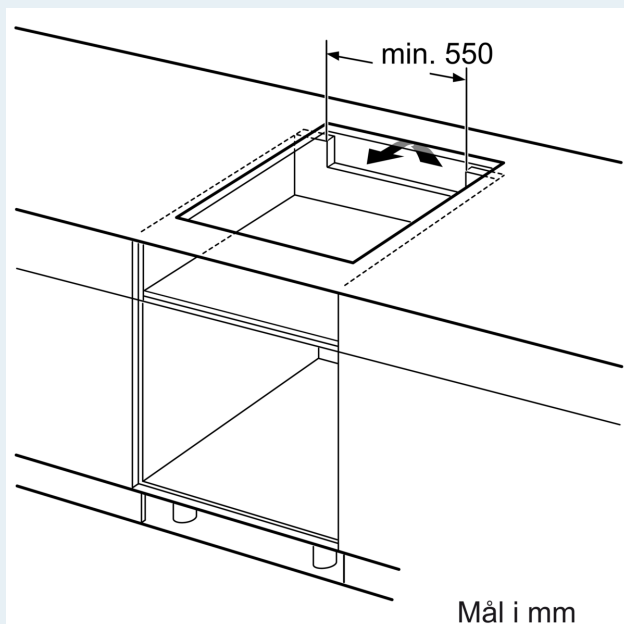

Udstyr

Teknisk data

Produktfamilie:	Kogesektion
glaskeramik	
Type af installation:	Indbyggede
Energiinput:	Elektrisk
kogesektion	
Antal kogezone:	4
Nichemål ved indbygning (H x B x D):	51 x 560-560 x 490-500 mm
Bredde:	592 mm
Produktmål (HxBxD):	51 x 592 x 522 mm
Dimension af pakket produkt:	126 x 753 x 603 mm
Nettovægt:	10.3 kg
Bruttovægt:	12.5 kg
Restvarmeindikator:	ja
Placering af kontrolpanel:	Front
Grundlæggende overflademateriale:	Glaskeramik
Farve, overflade:	Sort
Længde på elledning:	110.0 cm
EAN-kode:	4242003716502
Elementspænding:	220-240 V
Frekvens:	50; 60 Hz

Installation

- Dimensioner (HxBxD mm): 51 x 592 x 522
- Krævet niche-størrelse til installation (HxBxD mm) : 51 x 560 x (490 - 500)
- Min. bordplade tykkelse: 16 mm
- Tilsluttet effekt: 4600 W
- powerManagement funktion: begræns den maksimale effekt, hvis det er nødvendigt (afhænger af sikringsbeskyttelse ved elektrisk installation).
- Strømkabel 1.1 m Norwesco-stik: plug and play, ingen elektriker nødvendig til installation.

iQ100, Induktionskogeplade, 60 cm, Sort, overflademontering uden ramme EU611BEF1X

Stregtegninger

① Udluftningsspalten skal være fastlagt

Mål i mm

Mål i mm

Mål i mm