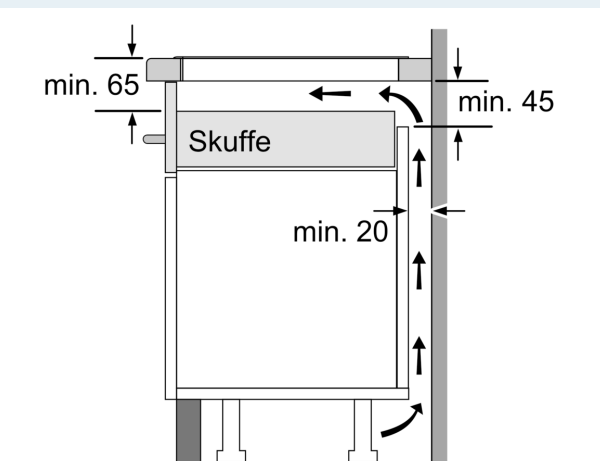

Installation

- Dimensioner (HxBxD mm): 51 x 592 x 522
- Krævet niche-størrelse til installation (HxBxD mm) : 51 x 560 x (490 - 500)
- Min. bordplade tykkelse: 16 mm
- Tilsluttet effekt: 4600 W
- powerManagement funktion: begræns den maksimale effekt, hvis det er nødvendigt (afhænger af sikringsbeskyttelse ved elektrisk installation).
- Strømkabel 1.1 m Norwesco-stik: plug and play, ingen elektriker nødvendig til installation.

iQ100, Induktionskogeplade, 60 cm, Sort, overflademontering uden ramme EU611BEF1X

Stregtegninger

① Udluftningsspalten skal være fastlagt

Mål i mm

Mål i mm

Mål i mm