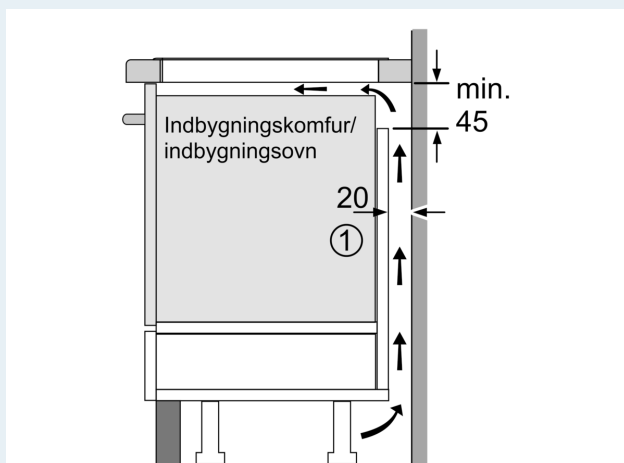

Udstyr

Teknisk data

Produktfamilie:	Kogesektion
glaskeramik	
Type af installation:	Indbyggede
Energiinput:	Elektrisk
kogesektion	
Antal kogezone:	4
Nichemål ved indbygning (H x B x D):	51 x 560-560 x 490-500 mm
Bredde:	592 mm
Produktmål (HxBxD):	51 x 592 x 522 mm
Dimension af pakket produkt:	126 x 753 x 603 mm
Nettovægt:	10.3 kg
Bruttovægt:	12.5 kg
Restvarmeindikator:	ja
Placering af kontrolpanel:	Front
Grundlæggende overflademateriale:	Glaskeramik
Farve, overflade:	Sort
Længde på elledning:	110.0 cm
EAN-kode:	4242003716502
Elementspænding:	220-240 V
Frekvens:	50; 60 Hz

Design

- Uden ramme

Sikkerhed

- 2 trins restvarmeindikation for hver kogezone: viser hvilke kogezone der stadig er varme.
- Børnesikring: forhindre utilsigtet aktivering af kogepladen.
- Hovedafbryder: sluk for alle kogezone ved et tryk på en knap.
- Sikkerhedsafbryder: Af sikkerhedsmæssige årsager stopper opvarmningen efter en forudindstillet tid uden interaktion (kan tilpasses).

Installation

- Dimensioner (HxBxD mm): 51 x 592 x 522
- Krævet niche-størrelse til installation (HxBxD mm) : 51 x 560 x (490 - 500)
- Min. bordplade tykkelse: 16 mm
- Tilsluttet effekt: 4600 W
- powerManagement funktion: begræns den maksimale effekt, hvis det er nødvendigt (afhænger af sikringsbeskyttelse ved elektrisk installation).
- Strømkabel 1.1 m Norwesco-stik: plug and play, ingen elektriker nødvendig til installation.

iQ100, Induktionskogeplade, 60 cm, Sort, overflademontering uden ramme EU611BEF1X

Stregtegninger

① Udluftningsspalten skal være fastlagt

Mål i mm

Mål i mm

Mål i mm