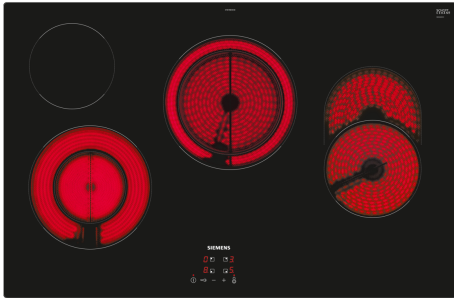

iQ300, Kogesektion, 80 cm, Sort, overflademontage uden ramme ET81RBHA1D

Tilbehør

- HZ32WA00 Trådløst stegetermometer 150x19x52 mm
- HZ392800 Berøringsbeskyttelse til kogesektioner
- HZ9FE280 Pande, ø28 non-stick
- HZ9SE030 :

Stilren glaskeramisk kogesektion – nyd madlavningen, rengør nemt bagefter.

- ✓ God plads til store pander, kasseroller og gryder takket være 21 cm og 23 cm variable kogezoner.
- ✓ Den variable dobbelte kogezone giver god plads til de store gryder og pander.
- ✓ touchControl - kontroller temperaturen ved direkte at trykke på touchpanelet på glasfladen.
- ✓ Med børnesikringen er det muligt at forhindre børn i at tænde for kogezonerne.

Udstyr

Teknisk data

Produktfamilie: Kogesektion
 glaskeramik
 Type af installation: Indbyggede
 Energiinput: Elektrisk kogesektion
 Antal kogezoner: 4
 Nichemål ved indbygning (H x B x D): ..45 x 780-780 x 500-500 mm
 Bredde:802 mm
 Produktmål (HxBxD):45 x 802 x 522 mm
 Dimension af pakket produkt:100 x 1130 x 620 mm
 Nettovægt:10.8 kg
 Bruttovægt:11.4 kg
 Restvarmeindikator: ja
 Placering af kontrolpanel: Front
 Grundlæggende overflademateriale: Glaskeramik
 Farve, overflade:Sort
 EAN-kode: 4242003899496
 Elementspænding:220-240 V
 Frekvens: 50; 60 Hz

iQ300, Kogesektion, 80 cm, Sort, overflademontering uden ramme ET81RBHA1D

Udstyr

- 80 cm: plads til 4 gryder eller pander.

Fleksibilitet i kogezone

- Ring zone roaster - variabel kogezone: brug fad på den udvidelige kogezone.
- Ring zone double: brug almindeligt eller større køkkengrej på den udvidelige kogezone.
- Kogezone foran til venstre: 120 mm, 210 mm, 0.75 kW
- Kogezone bagerst til venstre: : 145 mm, 1.2 kW
- Kogezone bag midt: 180 mm, 230 mm, 1.5 kW
- Kogezone foran til højre: 170 mm, 265 mm, 1.8 kW