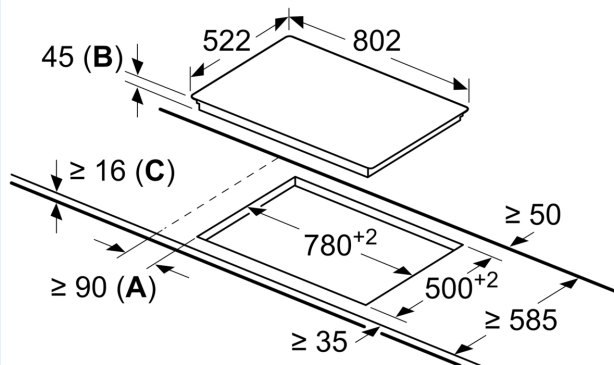

Udstyr

Teknisk data

Produktfamilie: Kogesektion
 glaskeramik
 Type af installation: Indbyggede
 Energiinput: Elektrisk kogesektion
 Antal kogezoner: 4
 Nichemål ved indbygning (H x B x D): ..45 x 780-780 x 500-500 mm
 Bredde:802 mm
 Produktmål (HxBxD):45 x 802 x 522 mm
 Dimension af pakket produkt:100 x 1130 x 620 mm
 Nettovægt:10.8 kg
 Bruttovægt:11.4 kg
 Restvarmeindikator: ja
 Placering af kontrolpanel: Front
 Grundlæggende overflademateriale: Glaskeramik
 Farve, overflade:Sort
 EAN-kode: 4242003899496
 Elementspænding:220-240 V
 Frekvens: 50; 60 Hz

Installation

- Dimensioner (HxBxD mm): 45 x 802 x 522
- Krævet niche-størrelse til installation (HxBxD mm) : 45 x 780 x (500 - 500)
- Min. bordplade tykkelse: 16 mm
- Tilsluttet effekt: 7400 W

iQ300, Kogesektion, 80 cm, Sort,
overflademontage uden ramme
ET81RBHA1D

Stregtegninger

Mål i mm

- A:** Mindste afstand fra udkæring til kogesektion til væg.
B: Forsænkingsdybde
C: Min. 20 og evt. mere, hvis der er indbygget en ovn nedenunder. Se angivelserne for ovnens pladsbehov.