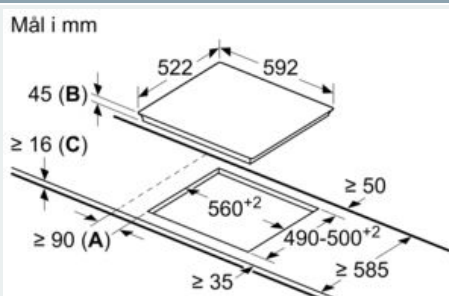

Udstyr

Teknisk data

Produktfamilie : Kogesektion glaskeramik

Installation : Indbygning

Energiinput : El

Samlet antal indstillinger, som kan anvendes på samme tid : 4

Nichemål ved indbygning (H x B x D) : 45 x 560-560 x 490-500 mm

Bredde på produktet : 592 mm

Produktmål (HxBxD) : 45 x 592 x 522 mm

Dimension af pakket produkt : 100 x 750 x 590 mm

Nettovægt : 7,4 kg

Bruttovægt : 8,2 kg

Restvarmeindikator : Separat

Placering af kontrolpanel : Front

Installation

- Dimensioner (HxBxD mm): 45 x 592 x 522
- Krævet niche-størrelse til installation (HxBxD mm) : 45 x 560 x (490 - 500)
- Min. bordplade tykkelse: 16 mm
- Tilsluttet effekt: 6600 W

iQ100, Kogesektion, 60 cm,
overflademontering uden ramme
ET651HE17E

Stregtegninger

- A:** Minimumafstand fra kogesektionens udskæring til væg.
B: Udsparringsdybde
C: Med ovn nedenunder min. 20, evt. mere.
Se pladskravene for ovnen.