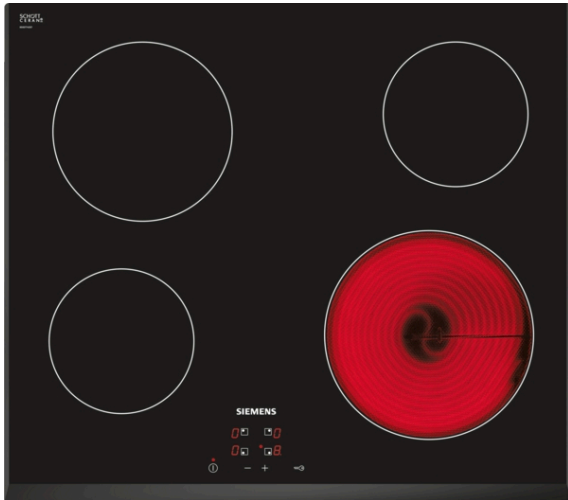

**iQ100, Kogesektion, 60 cm,
overflademontering uden ramme
ET651HE17E**

Stilren glaskeramisk kogesektion – nyd madlavningen, rengør nemt bagefter.

- ✓ touchControl - kontroller temperaturen ved direkte at trykke på touchpanelet på glasfladen.
- ✓ Med børnesikringen er det muligt at forhindre børn i at tænde for kogezonerne.

Udstyr

Teknisk data

Produktfamilie : Kogesektion glaskeramik

Installation : Indbygning

Energiinput : El

Samlet antal indstillinger, som kan anvendes på samme tid : 4

Nichemål ved indbygning (H x B x D) : 45 x 560-560 x 490-500 mm

Grundlæggende overflademateriale : Glaskeramik

Farve, overflade : Sort

EAN-kode : 4242003614563

Elementspænding : 220-240 V

Frekvens : 50; 60 Hz

Tilbehør

| | |
|----------|--|
| HZ9FE280 | Pande, ø28 non-stick |
| HZ392617 | Berøringsbeskyttelse til kogesektioner |