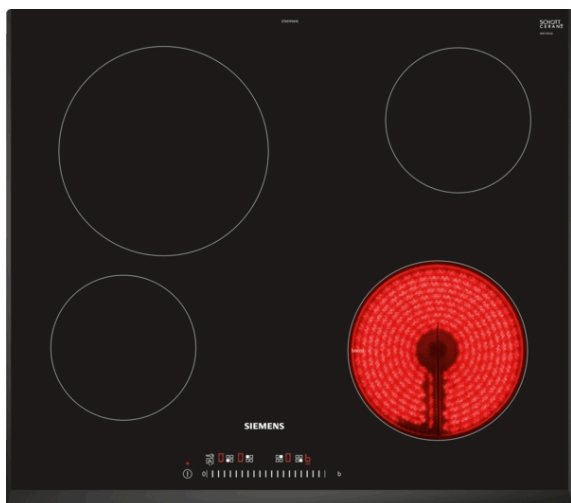

iQ100, Kogesektion, 60 cm, Sort, overflademontering uden ramme ET651FEN1E

Stilren glaskeramisk kogesektion – nyd madlavningen, rengør nemt bagefter.

- ✓ Med touchSlider betjeningen er det muligt at ændre effektniveauet ved at trykke direkte på touchSlidern eller ved at køre én finger henover.
- ✓ powerBoost-funktionen yder 20% mere power, og derved en kortere opvarmningstid.
- ✓ Med børnesikringen er det muligt at forhindre børn i at tænde for kogezonerne.

Udstyr

Teknisk data

Produktfamilie : Kogesektion glaskeramisk

Installation : Indbygning

Energiinput : El

Samlet antal indstillinger, som kan anvendes på samme tid : 4

Nichemål ved indbygning (H x B x D) : 45 x 560-560 x 490-500 mm

4 242003 762516

iQ100, Kogesektion, 60 cm, Sort, overflademontering uden ramme ET651FEN1E

Udstyr

- 60 cm: plads til 4 potter eller pander.

Fleksibilitet i kogezoner

- Kogezone foran til venstret: 145 mm, 1.2 kW
- Kogezone bagerst til venstre: : 210 mm, 2.2 kW
- Kogezone bagest til højre: 145 mm , 1.2 kW
- Kogezone foran til højre: 180 mm, 2 kW (max. effekt 2.3 kW)

Brugervenlighed

- Mono touchSlider-betjening: styr effekten direkte med den trykte berøringslinje.
- 17 effekttrin: juster præcist varmen med 17 effekttrin (9 hovedtrin og 8 mellemliggende niveauer).

Tidsbesparelse og effektivitet