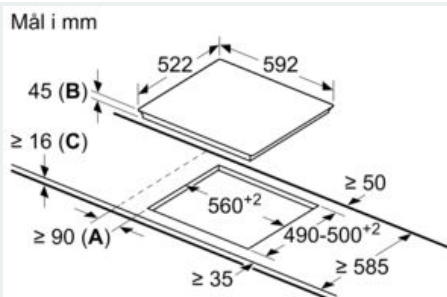

Udstyr

Teknisk data

Produktfamilie : Kogesektion glaskeramisk

Installation : Indbygning

Energiinput : El

Samlet antal indstillinger, som kan anvendes på samme tid : 4

Nichemål ved indbygning (H x B x D) : 45 x 560-560 x 490-500 mm

Bredde på produktet : 592 mm

Produktmål (HxBxD) : 45 x 592 x 522 mm

Dimension af pakket produkt : 100 x 750 x 590 mm

Nettovægt : 7,5 kg

Bruttovægt : 8,3 kg

Restvarmeindikator : Separat

Placering af kontrolpanel : Front

Installation

- Dimensioner (HxBxD mm): 45 x 592 x 522
- Krævet niche-størrelse til installation (HxBxD mm) : 45 x 560 x (490 - 500)
- Min. bordplade tykkelse: 16 mm
- Tilsluttet effekt: 6900 W

iQ100, Kogesektion, 60 cm, Sort,
overflademontering uden ramme
ET651FEN1E

Stregtegninger

- A:** Minimumafstand fra kogesektionens udskæring til væg.
B: Udsparringsdybde
C: Med ovn nedenunder min. 20, evt. mere.
Se pladskravene for ovnen.