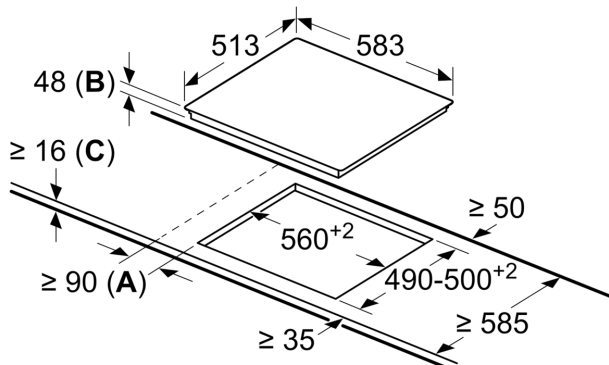

#### Installation

- Dimensioner (HxBxD mm): 48 x 583 x 513
- Krævet niche-størrelse til installation (HxBxD mm) : 48 x 560 x (490 - 500)
- Min. bordplade tykkelse: 16 mm
- Tilsluttet effekt: 6600 W

iQ100, Kogesektion, 60 cm, Sort,  
overflademontage med ramme  
ET645HE17

Stregtegninger

Mål i mm

- A:** Minimumafstand fra kogesektionens udskæring til væg.  
**B:** Udsparingsdybde  
**C:** Med ovn nedenunder min. 20, evt. mere.  
Se pladskravene for ovnen.