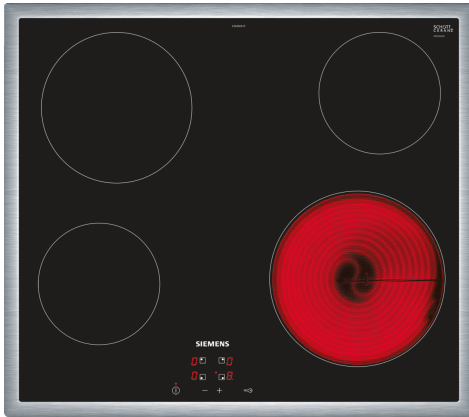

## iQ100, Kogesektion, 60 cm, Sort, overflademontage med ramme ET645HE17

### Tilbehør

HZ32WA00	Trådløst stegetermometer 150x19x52 mm
HZ392617	Berøringsbeskyttelse til kogesektioner
HZ9FE280	Pande, ø28 non-stick
HZ9SE030	

Stilren glaskeramisk kogesektion – nyd madlavningen, rengør nemt bagefter.

- ✓ touchControl - kontroller temperaturen ved direkte at trykke på touchpanelet på glasfladen.
- ✓ Med børnesikringen er det muligt at forhindre børn i at tænde for kogezonerne.

## iQ100, Kogesektion, 60 cm, Sort, overflademontering med ramme ET645HE17