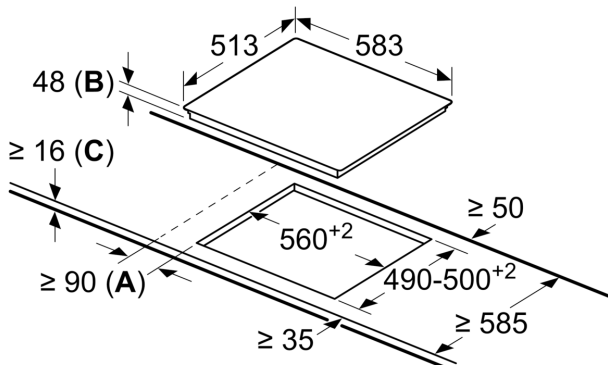

#### Installation

- Dimensioner (HxBxD mm): 48 x 583 x 513
- Krævet niche-størrelse til installation (HxBxD mm) : 48 x 560 x (490 - 500)
- Min. bordplade tykkelse: 16 mm
- Tilsluttet effekt: 6900 W

iQ100, Kogesektion, 60 cm, Sort,  
overflademontage med ramme  
ET645FEN1E

Stregtegninger

Mål i mm

- A:** Minimumafstand fra kogesektionens udskæring til væg.  
**B:** Udsparingsdybde  
**C:** Med ovn nedenunder min. 20, evt. mere.  
Se pladskravene for ovnen.