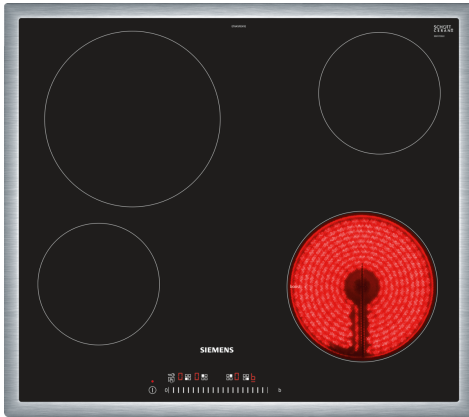

**iQ100, Kogesektion, 60 cm, Sort, overflademontering med ramme ET645FEN1E**

**Tilbehør**

- HZ32WA00 Trådløst stegetermometer 150x19x52 mm
- HZ390090 Wok til induktion, zoner på 16cm Ø
- HZ392617 Berøringsbeskyttelse til kogesektioner
- HZ9SE030 :

Stilren glaskeramisk kogesektion – nyd madlavningen, rengør nemt bagefter.

- ✓ Med touchSlider betjeningen er det muligt at ændre effektniveauet ved at trykke direkte på touchSlideren eller ved at køre én finger henover.
- ✓ powerBoost-funktionen yder 20% mere power, og derved en kortere opvarmningstid.
- ✓ Med børnesikringen er det muligt at forhindre børn i at tænde for kogezonerne.

## iQ100, Kogesektion, 60 cm, Sort, overflademontering med ramme ET645FEN1E

### Udstyr

- 60 cm: plads til 4 gryder eller pander.