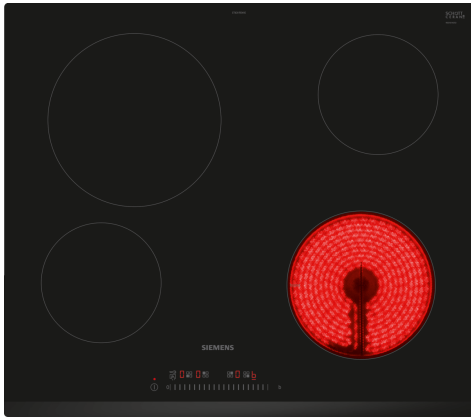

**iQ100, Kogesektion, 60 cm, Sort, overflademontering uden ramme ET631FEN1E**

**Tilbehør**

HZ32WA00	Trådløst stegetermometer 150x19x52 mm
HZ390090	Wok til induktion, zoner på 16cm Ø
HZ392617	Berøringsbeskyttelse til kogesektioner
HZ9SE030 :	

Stilren glaskeramisk kogesektion – nyd madlavningen, rengør nemt bagefter.

- ✓ Med touchSlider betjeningen er det muligt at ændre effektniveauet ved at trykke direkte på touchSlideren eller ved at køre én finger henover.
- ✓ powerBoost-funktionen yder 20% mere power, og derved en kortere opvarmningstid.
- ✓ Med børnesikringen er det muligt at forhindre børn i at tænde for kogezonerne.

## iQ100, Kogesektion, 60 cm, Sort, overflademontering uden ramme ET631FEN1E

### Udstyr

- 60 cm: plads til 4 gryder eller pander.