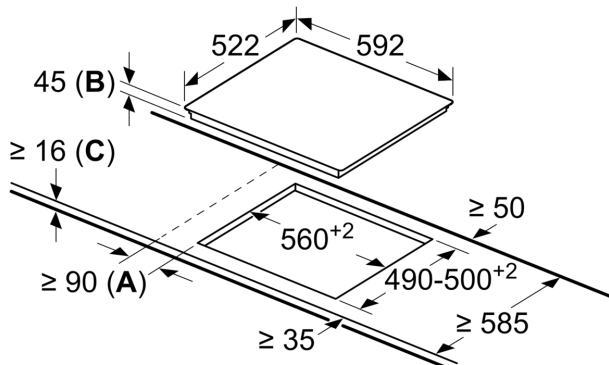

#### Installation

- Dimensioner (HxBxD mm): 45 x 592 x 522
- Krævet niche-størrelse til installation (HxBxD mm) : 45 x 560 x (490 - 500)
- Min. bordplade tykkelse: 16 mm
- Tilsluttet effekt: 6900 W

iQ100, Kogesektion, 60 cm, Sort,  
overflademontage uden ramme  
ET631FEN1E

Stregtegninger

Mål i mm

- A:** Minimumafstand fra kogesektionens udskæring til væg.  
**B:** Udsparingsdybde  
**C:** Med ovn nedenunder min. 20, evt. mere.  
Se pladskravene for ovnen.