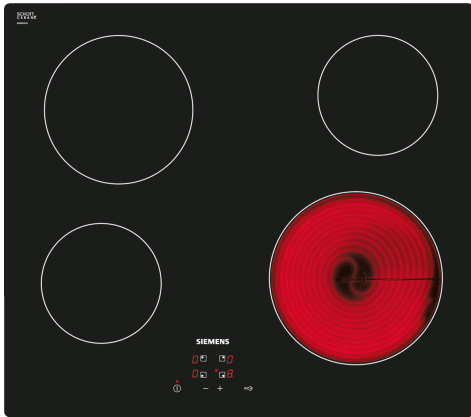

**iQ100, Kogesektion, 60 cm, Sort, overflademontering uden ramme ET611HE17E**

**Tilbehør**

- HZ32WA00 Trådløst stegetermometer 150x19x52 mm
- HZ392617 Berøringsbeskyttelse til kogesektioner
- HZ9FE280 Pande, ø28 non-stick
- HZ9SE030 :

Stilren glaskeramisk kogesektion – nyd madlavningen, rengør nemt bagefter.

- ✓ touchControl - kontroller temperaturen ved direkte at trykke på touchpanelet på glasfladen.
- ✓ Med børnesikringen er det muligt at forhindre børn i at tænde for kogezonerne.

**Udstyr**

**Teknisk data**

Produktfamilie: ..... Kogesektion  
 glaskeramik  
 Type af installation: ..... Indbyggede  
 Energiinput: ..... Elektrisk  
 kogesektion  
 Antal kogezoner: ..... 4  
 Nichemål ved indbygning (H x B x D): ..45 x 560-560 x 490-500 mm  
 Bredde: ..... 592 mm  
 Produktmål (HxBxD): .....45 x 592 x 522 mm  
 Dimension af pakket produkt: .....100 x 750 x 590 mm  
 Nettovægt: .....7.3 kg  
 Bruttovægt: .....8.0 kg  
 Restvarmeindikator: ..... ja  
 Placering af kontrolpanel: ..... Front  
 Grundlæggende overflademateriale: ..... Glaskeramik  
 Farve, overflade: ..... Sort  
 EAN-kode: ..... 4242003640388  
 Elementspænding: .....220-240 V  
 Frekvens: ..... 60; 50 Hz

## iQ100, Kogesektion, 60 cm, Sort, overflademontering uden ramme ET611HE17E