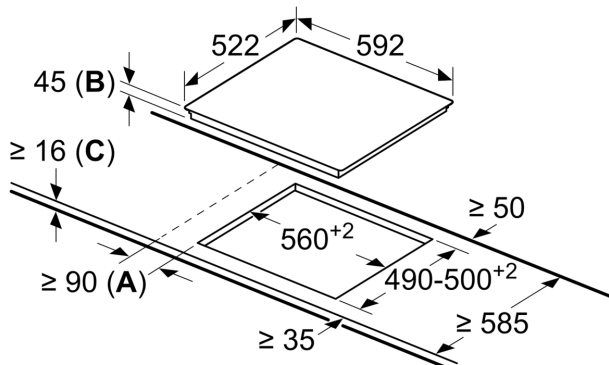

#### Installation

- Dimensioner (HxBxD mm): 45 x 592 x 522
- Krævet niche-størrelse til installation (HxBxD mm) : 45 x 560 x (490 - 500)
- Min. bordplade tykkelse: 16 mm
- Tilsluttet effekt: 6600 W

iQ100, Kogesektion, 60 cm, Sort,  
overflademontage uden ramme  
ET611HE17E

Stregtegninger

Mål i mm

- A:** Minimumafstand fra kogesektionens udskæring til væg.  
**B:** Udsparingsdybde  
**C:** Med ovn nedenunder min. 20, evt. mere.  
Se pladskravene for ovnen.