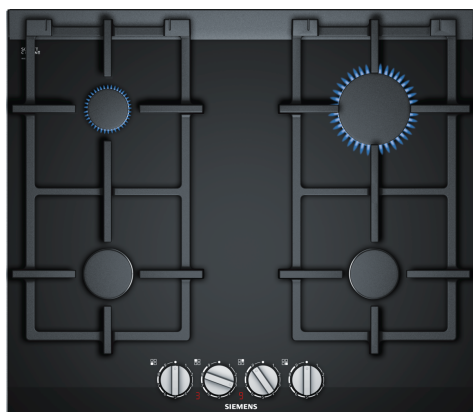

iQ700, Gaskogesektion, 60 cm, Glaskeramik, Sort ER6A6PD70

Tilbehør

HZ298105	Simmer plate
HZ298114	Ring til lille gryde

Flot designet Siemens gaskogepude med stepFlame teknologi, der kan kontrollere flammen nøjagtig i 9 trin.

- ✓ stepFlame-teknologi – opnå fuld kontrol over kogepudens flammer med ni forskellige indstillinger.
- ✓ Displayet viser valgte effektrin.
- ✓ Gitre, der tåler opvaskemaskine – nu er det lettere end nogensinde før at rengøre din kogepude.
- ✓ Materialer og udførelse i høj kvalitet og gryderiste i støbejern.
- ✓ Kompatibel med biogas – gør dit køkken lidt grønnere med vedvarende biogas.

Udstyr

Teknisk data

Produktfamilie:	Gas-kogesektion
Type af installation:	Indbyggede
Energiinput:	Gas kogesektion
Antal kogezoner:	4
Type af kontroljusterings muligheder:	Normale knapper
Nichemål ved indbygning (H x B x D):	..45 x 560-562 x 490-502 mm
Bredde:	..602 mm
Produktmål (HxBxD):	..47 x 602 x 520 mm
Dimension af pakket produkt:	..165 x 677 x 579 mm
Nettovægt:	..11.3 kg
Bruttovægt:	..12.5 kg
Restvarmeindikator:	Separat
Placering af kontrolpanel:	Front
Grundlæggende overflademateriale:	Glaskeramik
Farve, overflade:	Sort, børstet aluminium
Rammefarve:	Sort
Længde på elledning:	..100.0 cm
EAN-kode:	..4242003742754
Gastilslutningsnorm:	..7700 W
Strømstyrke:	..3 A
Elementspænding:	..220-240 V
Frekvens:	..60; 50 Hz

iQ700, Gaskogesektion, 60 cm, Glaskeramik, Sort ER6A6PD70

Udstyr

Design

- Glaskeramisk overflade overflade, sort
- comfortDesign, børstet aluminium
- Gryderiste i støbejern med gummifodder
- Specielt fladt brænderdesign: elegant burner design with less pieces