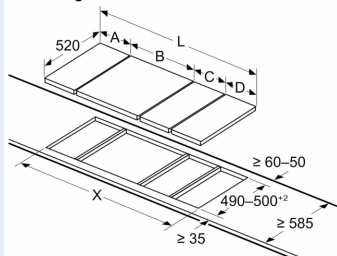

measurements in mm

When installing two Domino units right next to a hob, two assembly kits (HZ394301) are required.

Mål i mm

Ved installation af to eller flere elementer lige ved siden af hinanden er ét eller flere installationssæt påkrævet (2 elementer 1 installationssæt, 3 elementer 2 installationssæt, etc.)

measurements in mm

Assembly kit (HZ394301) for Domino

B: Dependent on the cut-out depth

## Stregtegninger

Mål i mm  
**Afbildning af mulige Domino bordkombinationer med tilsvarende apparater og udskæringsmål**

Ved installation af to eller flere elementer lige ved siden af hinanden er ét eller flere installationssæt påkrævet (2 elementer 1 installationssæt, 3 elementer 2 installationssæt, etc.)

Udskæringsmål (X) afhænger af kombinationen (se kombinationstabel)

Mål i mm  
 Domino kombinationsmuligheder med passende apparat- og udskæringsmål

Bredde type: 30 40 60 70 80 90  
 Apparat bredde: 302 392 602 710 812 912