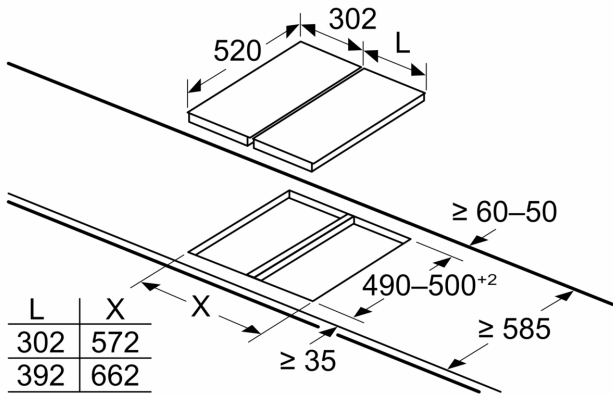

#### Installation (gastype og mål)

- Anvendelig til: naturgas L/LL G25/20mbar (DE)
- naturgas H/E 20mbar, E+ 20/25mb naturgas H 25 mbar (HU) naturgas L 25 mbar (NL) flaskegas G30,31 28-30/37 mbar flaskegas G30 37 mbar (PL) flaskegas 50 mbar
- Forberedt til naturgas (20 mbar) - ved anvendelse til anden gastype kontroller venligst at dysetypen er inkluderet (se tilbehør). Kontakt kundeservice, hvis den ikke er inkluderet.
- Dysesæt til Flaskegasdyser (28-30/37 mbar) vedlagt.
- Dimensions of the product (HxBxD mm): 47 x 302 x 520
- Krævet niche-størrelse til installation (HxBxD mm) : 45 x 270 x (490 - 502)
- Min. bordplade tykkelse: 30 mm
- Strømkabel: 1 m
- Tilsluttet effekt:: 4.7 kW

iQ700, Domino gaskogeplade, 30 cm, Glaskeramik, Sort ER3A6BB70

Stregtegninger

Mål i mm

Ved installation af to eller flere elementer lige ved siden af hinanden er ét eller flere installationssæt påkrævet (2 elementer 1 installationssæt, 3 elementer 2 installationssæt, etc.)

measurements in mm

When installing two Domino units right next to a hob, two assembly kits (HZ394301) are required.

Mål i mm

Ved installation af to eller flere elementer lige ved siden af hinanden er ét eller flere installationssæt påkrævet (2 elementer 1 installationssæt, 3 elementer 2 installationssæt, etc.)