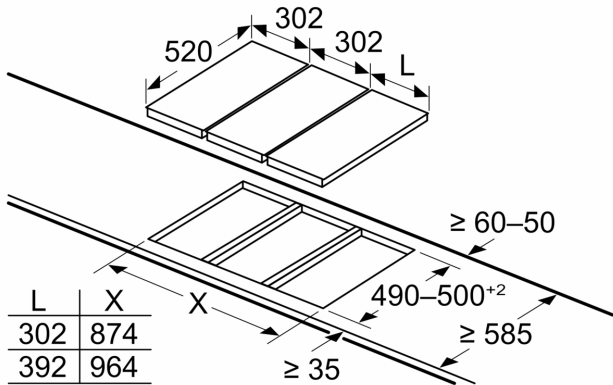

iQ700, Domino gaskogeplade, 30 cm, Glaskeramik, Sort ER3A6BB70

Stregtegninger

Mål i mm

Ved installation af to eller flere elementer lige ved siden af hinanden er ét eller flere installationssæt påkrævet (2 elementer 1 installationssæt, 3 elementer 2 installationssæt, etc.)

measurements in mm