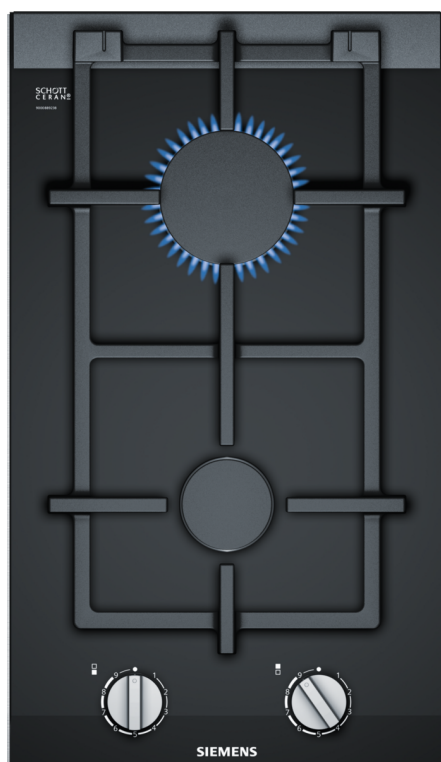

## iQ700, Domino gaskogeplade, 30 cm, Glaskeramik, Sort ER3A6BB70

### Tilbehør

HZ298105	Simmer plate
HZ298114	Ring til lille gryde
HZ394301	Domino samleliste

Flot designet Siemens gaskogeplade med stepFlame teknologi, der kan kontrollere flammen nøjagtig i 9 trin.

- ✓ stepFlame-teknologi – opnå fuld kontrol over kogepladens flammer med ni forskellige indstillinger.
- ✓ Gitre, der tåler opvaskemaskine – nu er det lettere end nogensinde før at rengøre din kogeplade.
- ✓ Materialer og udførelse i høj kvalitet og gryderiste i støbejern.
- ✓ Kompatibel med biogas – gør dit køkken lidt grønnere med vedvarende biogas.
- ✓ Smarte brændere i fladt design.

#### Teknisk data

Produktfamilie:	Vario/Domino gas-kogesektion
Produktfamilie:	Vario/Domino gas-kogesektion
Type af installation:	Indbyggede
Type af installation:	Indbyggede
Energiinput:	Gas kogesektion
Energiinput:	Gas kogesektion
Antal kogezone:	2
Antal kogezone:	2
Nichemål ved indbygning (H x B x D):	45 x 270 x 490-500 mm
Nichemål ved indbygning (H x B x D):	45 x 270 x 490-500 mm
Bredde:	302 mm
Bredde:	302 mm
Produktmål (HxBxD):	47 x 302 x 520 mm
Produktmål (HxBxD):	47 x 302 x 520 mm
Dimension af pakket produkt:	190 x 380 x 580 mm
Dimension af pakket produkt:	190 x 380 x 580 mm
Nettovægt:	6.2 kg
Nettovægt:	6.2 kg
Bruttovægt:	7.1 kg
Bruttovægt:	7.1 kg
Restvarmeindikator:	ja
Restvarmeindikator:	ja
Placering af kontrolpanel:	Front
Placering af kontrolpanel:	Front
Grundlæggende overflademateriale:	Glaskeramik
Grundlæggende overflademateriale:	Glaskeramik
Farve, overflade:	Sort, børstet aluminium
Farve, overflade:	Sort, børstet aluminium
Rammefarve:	Sort
Rammefarve:	Sort
Længde på elledning:	100.0 cm
Længde på elledning:	100.0 cm
EAN-kode:	4242003925669
EAN-kode:	4242003925669
Gastilslutningsnorm:	4700 W
Gastilslutningsnorm:	4700 W
Strømstyrke:	3 A
Strømstyrke:	3 A
Elementspænding:	220-240 V
Elementspænding:	220-240 V
Frekvens:	50; 60 Hz
Frekvens:	50; 60 Hz