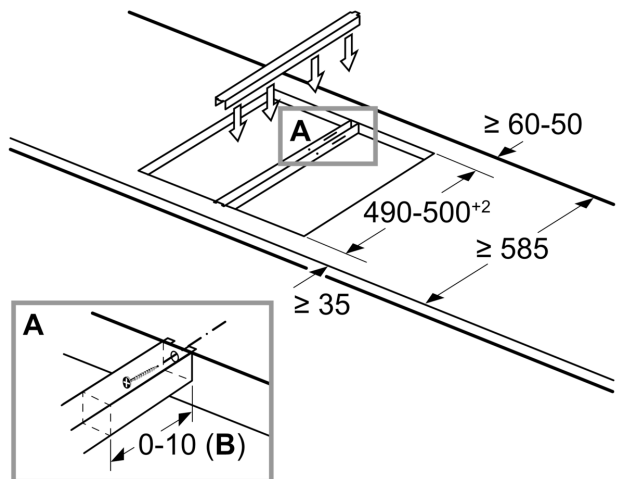

B: Dependent on the cut-out depth