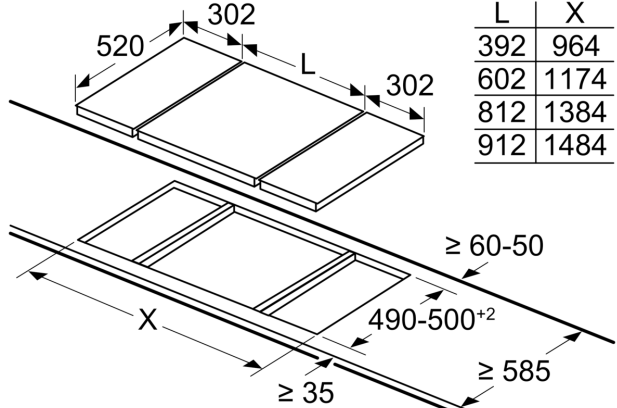

iQ700, Domino gaskogeplade, 30 cm, Glaskeramik, Sort ER3A6BB70

Stregtegninger

Mål i mm

Ved installation af to eller flere elementer lige ved siden af hinanden er ét eller flere installationssæt påkrævet (2 elementer 1 installationssæt, 3 elementer 2 installationssæt, etc.)

measurements in mm

When installing two Domino units right next to a hob, two assembly kits (HZ394301) are required.

Mål i mm

Ved installation af to eller flere elementer lige ved siden af hinanden er ét eller flere installationssæt påkrævet (2 elementer 1 installationssæt, 3 elementer 2 installationssæt, etc.)