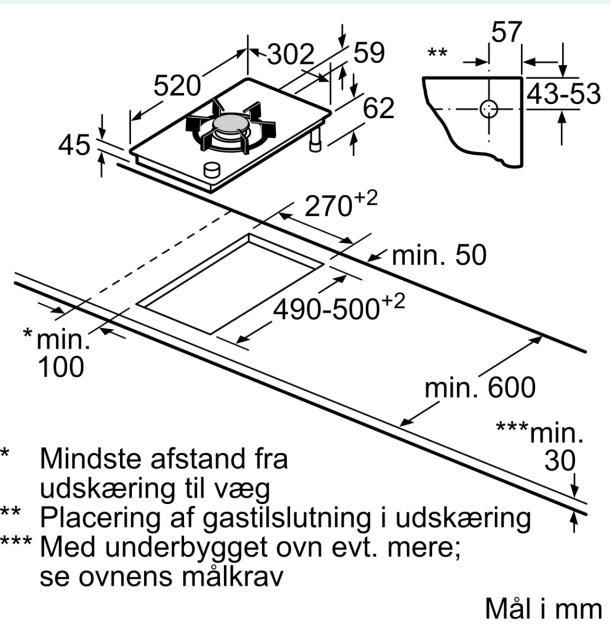

## Stregtegninger

### measurements in mm Assembly kit (HZ394301) for Domino

B: Dependent on the cut-out depth

Mål i mm  
Domino kombinationsmuligheder med passende apparat- og udskæringsmål

Bredde type:	30	40	60	70	80	90
Apparat bredde:	302	392	602	710	812	912
	A	B	C	D	L	X
2x30	302	302	-	-	604	572
1x30, 1x40	302	392	-	-	694	662
1x30, 1x60	302	602	-	-	904	872
1x30, 1x70*	302	710	-	-	1012	980
1x30, 1x80	302	812	-	-	1114	1082
1x30, 1x90	302	912	-	-	1214	1182
2x40	392	392	-	-	784	752
1x40, 1x60	392	602	-	-	994	962
1x40, 1x70*	392	710	-	-	1102	1070
1x40, 1x80	392	812	-	-	1204	1172
1x40, 1x90	392	912	-	-	1304	1272
3x30	302	302	302	-	906	874
2x30, 1x40	302	302	392	-	996	964
2x30, 1x60	302	302	602	-	1206	1174
2x30, 1x70*	302	302	710	-	1314	1282
2x30, 1x80	302	302	812	-	1416	1384
2x30, 1x90	302	302	912	-	1516	1484
1x30, 2x40	302	392	392	-	1086	1054
1x30, 1x40, 1x60	302	392	602	-	1296	1264
1x30, 1x40, 1x70*	302	392	710	-	1404	1372
1x30, 1x40, 1x80	302	392	812	-	1506	1474
1x30, 1x40, 1x90	302	392	912	-	1606	1574
3x40	392	392	392	-	1176	1144
2x40, 1x60	392	392	602	-	1386	1354
4x30	302	302	302	302	1208	1176
3x30, 1x40	302	302	302	392	1298	1266
2x30, 2x40	302	302	392	392	1388	1356
1x30, 3x40	302	392	392	392	1478	1446
1x30, 1x75	302	750	-	-	1052	1016
1x40, 1x75	392	750	-	-	1142	1106
2x30, 1x75	302	302	750	-	1354	1318
1x30, 1x40, 1x75	302	392	750	-	1444	1408

\* Ikke muligt ved induktionskogesektion på 70 cm

measurements in mm  
Picture for the table Domino combination possibilities with corresponding devices and cutout dimensions

If two or more elements are installed right next to one another, one or several installation kits are required (2 elements 1 installation kit, 3 elements 2 installation kits, etc.).

Cutout dimension (X) depending on the combination see table:

\* Mindste afstand fra udskæring til væg

\*\* Placering af gastilslutning i udskæring

\*\*\* Med underbygget ovn evt. mere; se ovnens målkra

Mål i mm