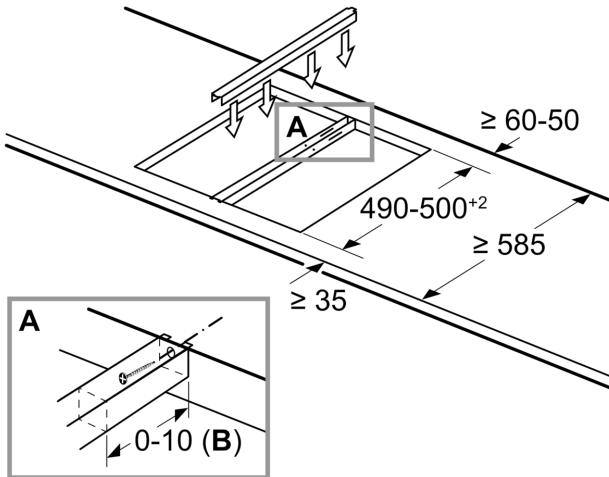

measurements in mm

L	X
392	662
602	872
812	1082
912	1182

When installing a Domino unit right next to a hob, an assembly kit (HZ394301) is required.

measurements in mm

L	X
302	874
392	964

When installing two or more Domino units side-by-side, one or more assembly kits are required (2 units = 1 assembly kit, 3 units = 2 assembly kits, etc.).

measurements in mm

L	X
302	572
392	662

When installing two or more Domino units side-by-side, one or more assembly kits are required (2 units = 1 assembly kit, 3 units = 2 assembly kits, etc.).

## Stregtegninger

### measurements in mm Assembly kit (HZ394301) for Domino

B: Dependent on the cut-out depth

Mål i mm  
Domino kombinationsmuligheder med passende apparat- og udskæringsmål

Bredde type:	30	40	60	70	80	90
Apparat bredde:	302	392	602	710	812	912
	A	B	C	D	L	X
2x30	302	302	-	-	604	572
1x30, 1x40	302	392	-	-	694	662
1x30, 1x60	302	602	-	-	904	872
1x30, 1x70*	302	710	-	-	1012	980
1x30, 1x80	302	812	-	-	1114	1082
1x30, 1x90	302	912	-	-	1214	1182
2x40	392	392	-	-	784	752
1x40, 1x60	392	602	-	-	994	962
1x40, 1x70*	392	710	-	-	1102	1070
1x40, 1x80	392	812	-	-	1204	1172
1x40, 1x90	392	912	-	-	1304	1272
3x30	302	302	302	-	906	874
2x30, 1x40	302	302	392	-	996	964
2x30, 1x60	302	302	602	-	1206	1174
2x30, 1x70*	302	302	710	-	1314	1282
2x30, 1x80	302	302	812	-	1416	1384
2x30, 1x90	302	302	912	-	1516	1484
1x30, 2x40	302	392	392	-	1086	1054
1x30, 1x40, 1x60	302	392	602	-	1296	1264
1x30, 1x40, 1x70*	302	392	710	-	1404	1372
1x30, 1x40, 1x80	302	392	812	-	1506	1474
1x30, 1x40, 1x90	302	392	912	-	1606	1574
3x40	392	392	392	-	1176	1144
2x40, 1x60	392	392	602	-	1386	1354
4x30	302	302	302	302	1208	1176
3x30, 1x40	302	302	302	392	1298	1266
2x30, 2x40	302	302	392	392	1388	1356
1x30, 3x40	302	392	392	392	1478	1446
1x30, 1x75	302	750	-	-	1052	1016
1x40, 1x75	392	750	-	-	1142	1106
2x30, 1x75	302	302	750	-	1354	1318
1x30, 1x40, 1x75	302	392	750	-	1444	1408