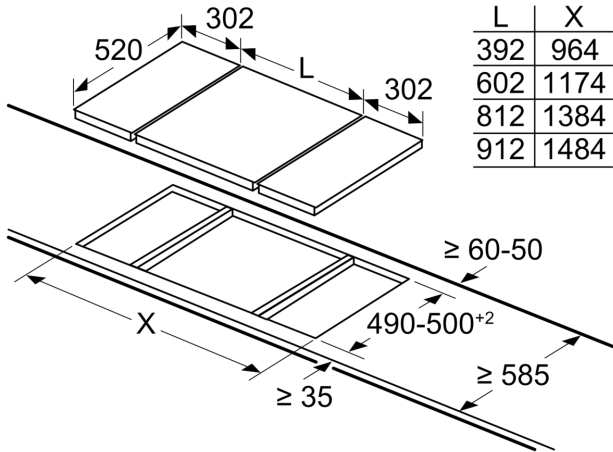

#### Installation (gastype og mål)

- Anvendelig til: naturgas L/LL G25/20mbar (DE)
- naturgas H/E 20mbar, E+ 20/25mb naturgas H 25 mbar (HU) naturgas L 25 mbar (NL) flaskegas G30,31 28-30/37 mbar flaskegas G30 37 mbar (PL) flaskegas 50 mbar
- Forberedt til naturgas (20 mbar) - ved anvendelse til anden gastype kontroller venligst at dysetypen er inkluderet (se tilbehør). Kontakt kundeservice, hvis den ikke er inkluderet.
- Dysesæt til Flaskegasdyser (28-30/37 mbar) vedlagt.
- Dimensions of the product (HxBxD mm): 59 x 302 x 520
- Krævet niche-størrelse til installation (HxBxD mm) : 45 x 270 x (490 - 502)
- Min. bordplade tykkelse: 30 mm
- Strømkabel: 1 m
- Tilsluttet effekt: 6 kW

#### Tilbehør

- 1 x Wokring inkluderet

iQ700, Domino gaskogeplade, 30 cm, Glaskeramik, Sort ER3A6AD70

Stregtegninger

measurements in mm

L	X
392	964
602	1174
812	1384
912	1484

When installing two Domino units right next to a hob, two assembly kits (HZ394301) are required.

measurements in mm

L	X
392	662
602	872
812	1082
912	1182

When installing a Domino unit right next to a hob, an assembly kit (HZ394301) is required.

measurements in mm

L	X
302	874
392	964

When installing two or more Domino units side-by-side, one or more assembly kits are required (2 units = 1 assembly kit, 3 units = 2 assembly kits, etc.).