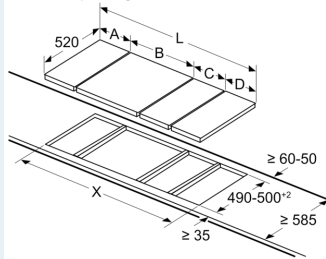

## Stregtegninger

### measurements in mm Assembly kit (HZ394301) for Domino

B: Dependent on the cut-out depth

Mål i mm  
Domino kombinationsmuligheder med passende apparat- og udskæringsmål

Bredde type:	30	40	60	70	80	90
Apparat bredde:	302	392	602	710	812	912
	A	B	C	D	L	X
2x30	302	302	-	-	604	572
1x30, 1x40	302	392	-	-	694	662
1x30, 1x60	302	602	-	-	904	872
1x30, 1x70*	302	710	-	-	1012	980
1x30, 1x80	302	812	-	-	1114	1082
1x30, 1x90	302	912	-	-	1214	1182
2x40	392	392	-	-	784	752
1x40, 1x60	392	602	-	-	994	962
1x40, 1x70*	392	710	-	-	1102	1070
1x40, 1x80	392	812	-	-	1204	1172
1x40, 1x90	392	912	-	-	1304	1272
3x30	302	302	302	-	906	874
2x30, 1x40	302	302	392	-	996	964
2x30, 1x60	302	302	602	-	1206	1174
2x30, 1x70*	302	302	710	-	1314	1282
2x30, 1x80	302	302	812	-	1416	1384
2x30, 1x90	302	302	912	-	1516	1484
1x30, 2x40	302	392	392	-	1086	1054
1x30, 1x40, 1x60	302	392	602	-	1296	1264
1x30, 1x40, 1x70*	302	392	710	-	1404	1372
1x30, 1x40, 1x80	302	392	812	-	1506	1474
1x30, 1x40, 1x90	302	392	912	-	1606	1574
3x40	392	392	392	-	1176	1144
2x40, 1x60	392	392	602	-	1386	1354
4x30	302	302	302	302	1208	1176
3x30, 1x40	302	302	302	392	1298	1266
2x30, 2x40	302	302	392	392	1388	1356
1x30, 3x40	302	392	392	392	1478	1446
1x30, 1x75	302	750	-	-	1052	1016
1x40, 1x75	392	750	-	-	1142	1106
2x30, 1x75	302	302	750	-	1354	1318
1x30, 1x40, 1x75	302	392	750	-	1444	1408

\* Ikke muligt ved induktionskogesektion på 70 cm

measurements in mm  
Picture for the table Domino combination possibilities with corresponding devices and cutout dimensions

If two or more elements are installed right next to one another, one or several installation kits are required (2 elements 1 installation kit, 3 elements 2 installation kits, etc.).

Cutout dimension (X) depending on the combination see table:

\* Mindste afstand fra udskæring til væg

\*\* Placering af gastilslutning i udskæring

\*\*\* Med underbygget ovn evt. mere; se ovnens målkra

Mål i mm