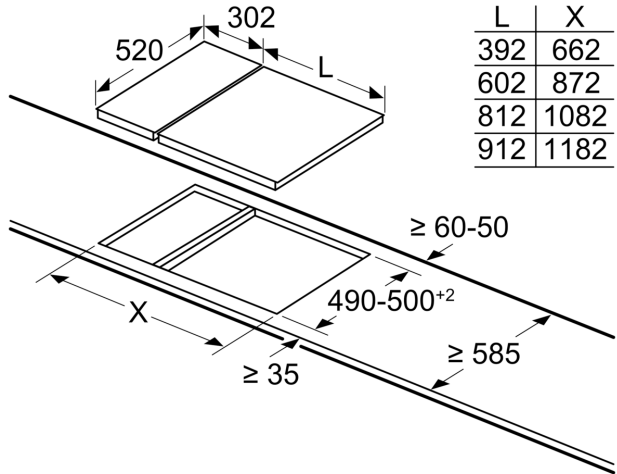

#### Installation (gastype og mål)

- Anvendelig til: naturgas L/LL G25/20mbar (DE)
- naturgas H/E 20mbar, E+ 20/25mb naturgas H 25 mbar (HU) naturgas L 25 mbar (NL) flaskegas G30,31 28-30/37 mbar flaskegas G30 37 mbar (PL) flaskegas 50 mbar
- Forberedt til naturgas (20 mbar) - ved anvendelse til anden gastype kontroller venligst at dysetypen er inkluderet (se tilbehør). Kontakt kundeservice, hvis den ikke er inkluderet.
- Dysesæt til Flaskegasdyser (28-30/37 mbar) vedlagt.
- Dimensions of the product (HxBxD mm): 59 x 302 x 520
- Krævet niche-størrelse til installation (HxBxD mm) : 45 x 270 x (490 - 502)
- Min. bordplade tykkelse: 30 mm
- Strømkabel: 1 m
- Tilsluttet effekt: 6 kW

#### Tilbehør

- 1 x Wokring inkluderet

iQ700, Domino gaskogeplade, 30 cm, Glaskeramik, Sort ER3A6AD70

Stregtegninger

measurements in mm

L	X
392	964
602	1174
812	1384
912	1484

When installing two Domino units right next to a hob, two assembly kits (HZ394301) are required.

measurements in mm

L	X
392	662
602	872
812	1082
912	1182

When installing a Domino unit right next to a hob, an assembly kit (HZ394301) is required.

measurements in mm

L	X
302	874
392	964

When installing two or more Domino units side-by-side, one or more assembly kits are required (2 units = 1 assembly kit, 3 units = 2 assembly kits, etc.).