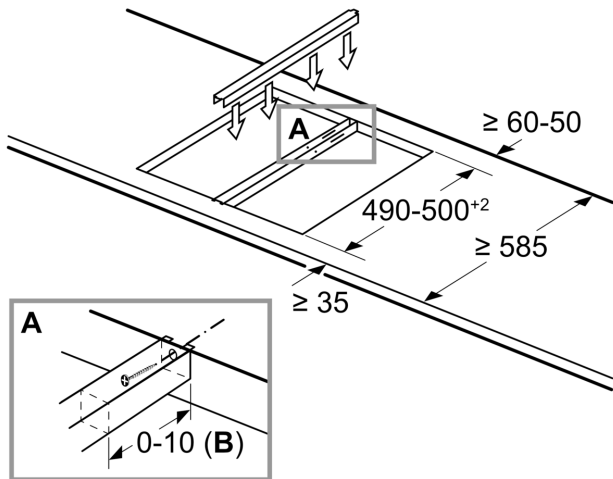

Stregtegninger

measurements in mm Assembly kit (HZ394301) for Domino

B: Dependent on the cut-out depth

Mål i mm
Domino kombinationsmuligheder med passende apparat- og udskæringsmål

Bredde type:	30	40	60	70	80	90
Apparat bredde:	302	392	602	710	812	912
	A	B	C	D	L	X
2x30	302	302	-	-	604	572
1x30, 1x40	302	392	-	-	694	662
1x30, 1x60	302	602	-	-	904	872
1x30, 1x70*	302	710	-	-	1012	980
1x30, 1x80	302	812	-	-	1114	1082
1x30, 1x90	302	912	-	-	1214	1182
2x40	392	392	-	-	784	752
1x40, 1x60	392	602	-	-	994	962
1x40, 1x70*	392	710	-	-	1102	1070
1x40, 1x80	392	812	-	-	1204	1172
1x40, 1x90	392	912	-	-	1304	1272
3x30	302	302	302	-	906	874
2x30, 1x40	302	302	392	-	996	964
2x30, 1x60	302	302	602	-	1206	1174
2x30, 1x70*	302	302	710	-	1314	1282
2x30, 1x80	302	302	812	-	1416	1384
2x30, 1x90	302	302	912	-	1516	1484
1x30, 2x40	302	392	392	-	1086	1054
1x30, 1x40, 1x60	302	392	602	-	1296	1264
1x30, 1x40, 1x70*	302	392	710	-	1404	1372
1x30, 1x40, 1x80	302	392	812	-	1506	1474
1x30, 1x40, 1x90	302	392	912	-	1606	1574
3x40	392	392	392	-	1176	1144
2x40, 1x60	392	392	602	-	1386	1354
4x30	302	302	302	302	1208	1176
3x30, 1x40	302	302	302	392	1298	1266
2x30, 2x40	302	302	392	392	1388	1356
1x30, 3x40	302	392	392	392	1478	1446
1x30, 1x75	302	750	-	-	1052	1016
1x40, 1x75	392	750	-	-	1142	1106
2x30, 1x75	302	302	750	-	1354	1318
1x30, 1x40, 1x75	302	392	750	-	1444	1408

* Ikke muligt ved induktionskogesektion på 70 cm