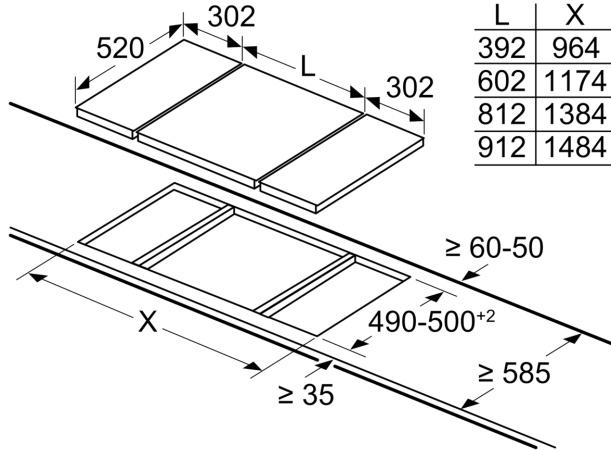

#### Tilbehør

- 1 x Wokring inkluderet

**iQ700, Domino gaskogeplade, 30 cm, Glaskeramik, Sort ER3A6AB70**

Stregtegninger

Mål i mm

Ved installation af to eller flere elementer lige ved siden af hinanden er ét eller flere installationssæt påkrævet (2 elementer 1 installationssæt, 3 elementer 2 installationssæt, etc.)

measurements in mm

When installing two Domino units right next to a hob, two assembly kits (HZ394301) are required.

measurements in mm

When installing a Domino unit right next to a hob, an assembly kit (HZ394301) is required.