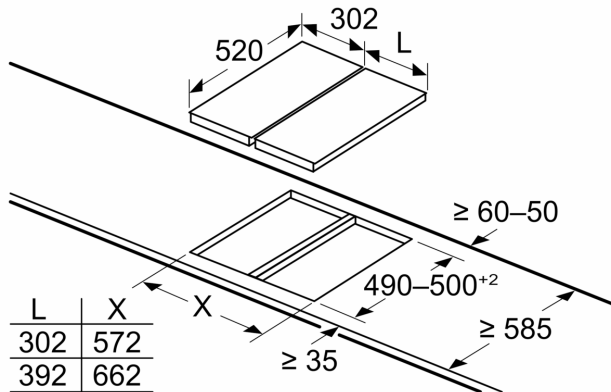

measurements in mm

When installing two Domino units right next to a hob, two assembly kits (HZ394301) are required.

measurements in mm

When installing a Domino unit right next to a hob, an assembly kit (HZ394301) is required.

Mål i mm

Ved installation af to eller flere elementer lige ved siden af hinanden er ét eller flere installationssæt påkrævet (2 elementer 1 installationssæt, 3 elementer 2 installationssæt, etc.)