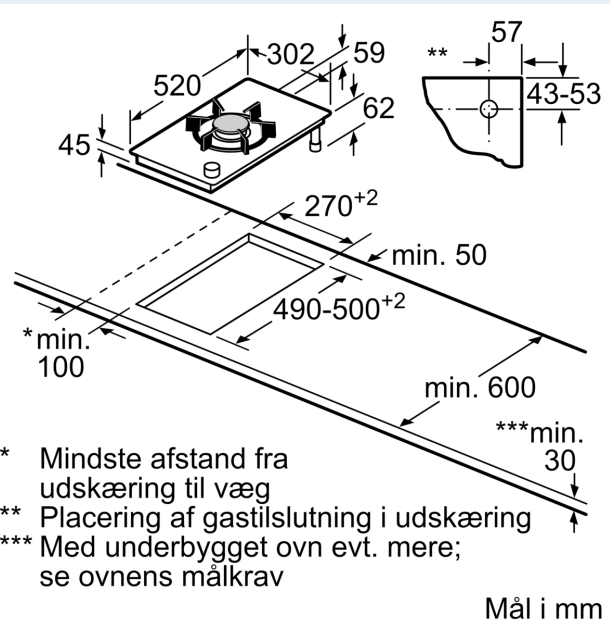

* Mindste afstand fra udsækning til væg

** Placering af gastilslutning i udsækning

*** Med underbygget ovn evt. mere; se ovnens målkra

Mål i mm