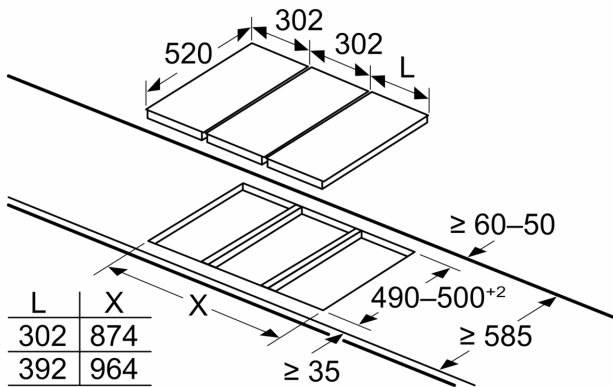

iQ700, Domino gaskogeplade, 30 cm, Glaskeramik, Sort ER3A6AB70

Stregtegninger

Mål i mm

Ved installation af to eller flere elementer lige ved siden af hinanden er ét eller flere installationssæt påkrævet (2 elementer 1 installationssæt, 3 elementer 2 installationssæt, etc.)

measurements in mm