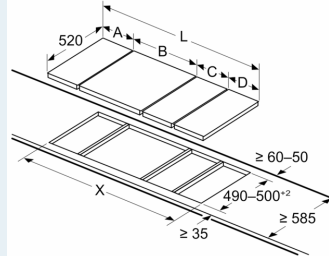

Mål i mm Afbildning af mulige Domino bordkombinationer med tilsvarende apparater og udskæringsmål

Ved installation af to eller flere elementer lige ved siden af hinanden er ét eller flere installationsæt påkrævet (2 elementer 1 installationsæt, 3 elementer 2 installationsæt, etc.)

Udskæringsmål (X) afhænger af kombinationen (se kombinationstabel)