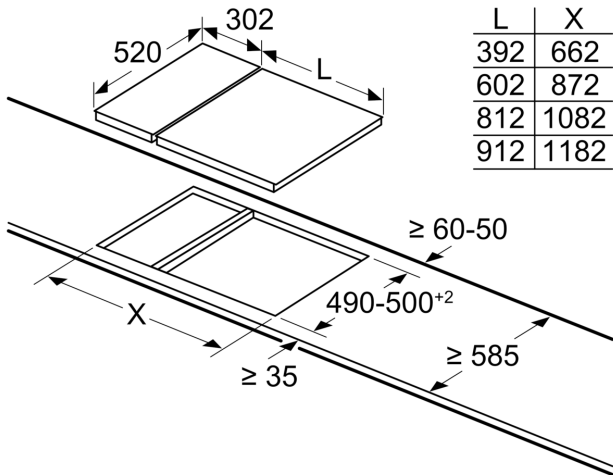

#### Installation (gastype og mål)

- Anvendelig til: naturgas L/LL G25/20mbar (DE)
- naturgas H/E 20mbar, E+ 20/25mbar naturgas H 25 mbar (HU) naturgas L 25 mbar (NL) flaskegas G30,31 28-30/37 mbar flaskegas G30 37 mbar (PL) flaskegas 50 mbar
- Forberedt til naturgas (20 mbar) - ved anvendelse til anden gastype kontroller venligst at dysetypen er inkluderet (se tilbehør). Kontakt kundeservice, hvis den ikke er inkluderet.
- Dysesæt til Flaskegasdyser (28-30/37 mbar) vedlagt.
- Dimensions of the product (HxBxD mm): 59 x 302 x 520
- Krævet niche-størrelse til installation (HxBxD mm) : 45 x 270 x (490 - 502)
- Min. bordplade tykkelse: 30 mm
- Strømkabel: 1 m
- Tilsluttet effekt:: 6.1 kW

#### Tilbehør

- 1 x Wokring inkluderet

**iQ700, Domino gaskogeplade, 30 cm, Glaskeramik, Sort ER3A6AB70**

Stregtegninger

Mål i mm

Ved installation af to eller flere elementer lige ved siden af hinanden er ét eller flere installationssæt påkrævet (2 elementer 1 installationssæt, 3 elementer 2 installationssæt, etc.)

measurements in mm

When installing two Domino units right next to a hob, two assembly kits (HZ394301) are required.

measurements in mm

When installing a Domino unit right next to a hob, an assembly kit (HZ394301) is required.