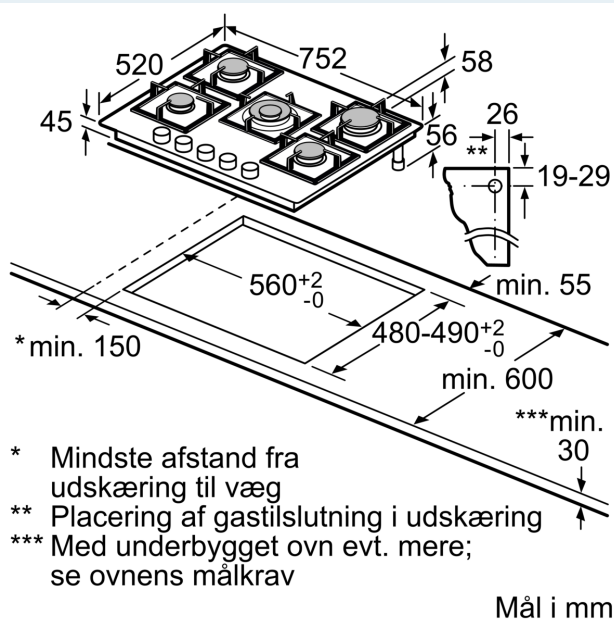

Udstyr

Teknisk data

Produktfamilie:	Gas-kogesektion
Type af installation:	Indbyggede
Energiinput:	Gas kogesektion
Antal kogezone:	5
Type af kontroljusterings muligheder:	Drejknapper
Nichemål ved indbygning (H x B x D):	..45 x 560-562 x 480-492 mm
Bredde:	752 mm
Produktmål (HxBxD):	58 x 752 x 520 mm
Dimension af pakket produkt:	145 x 793 x 597 mm
Nettovægt:	18.0 kg
Bruttovægt:	19.5 kg
Restvarmeindikator:	uden
Placering af kontrolpanel:	Front
Grundlæggende overflademateriale:	Hårdt glas
Farve, overflade:	Sort
Rammefarve:	Sort
Længde på elledning:	100.0 cm
EAN-kode:	4242003742525
Gastilslutningsnorm:	11500 W
Strømstyrke:	3 A
Elementspænding:	220-240 V
Frekvens:	60; 50 Hz

Sikkerhed

- Termoelektrisk tændsikring af gasbrænder: forhindrer uønsket gasstrøm, når flammen slukkes.

Installation (gastype og mål)

- Anvendelig til: naturgas L/LL G25/20mbar (DE)
- naturgas H/E 20mbar, E+ 20/25mbar naturgas H 25 mbar (HU) naturgas L 25 mbar (NL) flaskegas G30,31 28-30/37 mbar flaskegas G30 37 mbar (PL) flaskegas 50 mbar
- Forberedt til naturgas (20 mbar) - ved anvendelse til anden gastype kontroller venligst at dysetypen er inkluderet (se tilbehør). Kontakt kundeservice, hvis den ikke er inkluderet.
- Dysesæt til Flaskegasdyser (28-30/37 mbar) vedlagt.
- Dimensions of the product (HxBxD mm): 58 x 752 x 520
- Krævet niche-størrelse til installation (HxBxD mm) : 45 x 560 x (480 - 492)
- Min. bordplade tykkelse: 30 mm
- Strømkabel: 1 m
- Tilsluttet effekt: 11.5 kW

iQ500, Gaskogesektion, 75 cm,
Hårdt glas, Sort
EP7A6QB20

Stregtegninger

til planlimet
indbygning

- * Mindste afstand fra udskæring til væg
- ** Placering af gastilslutning i udskæring
- *** Med underbygget ovn evt. mere; se ovnens måkrav