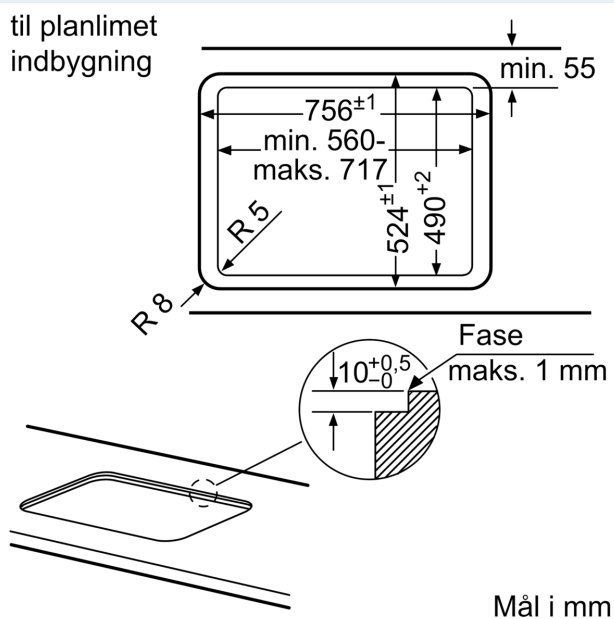

Udstyr

Teknisk data

Produktfamilie:	Gas-kogesektion
Type af installation:	Indbyggede
Energiinput:	Gas kogesektion
Antal kogezone:	5
Type af kontroljusterings muligheder:	Drejknapper
Nichemål ved indbygning (H x B x D):	..45 x 560-562 x 480-492 mm
Bredde:	752 mm
Produktmål (HxBxD):	58 x 752 x 520 mm
Dimension af pakket produkt:	145 x 793 x 597 mm
Nettovægt:	18.0 kg
Bruttovægt:	19.5 kg
Restvarmeindikator:	uden
Placering af kontrolpanel:	Front
Grundlæggende overflademateriale:	Hårdt glas
Farve, overflade:	Sort
Rammefarve:	Sort
Længde på elledning:	100.0 cm
EAN-kode:	4242003742525
Gastilslutningsnorm:	11500 W
Strømstyrke:	3 A
Elementspænding:	220-240 V
Frekvens:	60; 50 Hz

Sikkerhed

- Termoelektrisk tændsikring af gasbrænder: forhindrer uønsket gasstrøm, når flammen slukkes.

Installation (gastype og mål)

- Anvendelig til: naturgas L/LL G25/20mbar (DE)
- naturgas H/E 20mbar, E+ 20/25mbar naturgas H 25 mbar (HU) naturgas L 25 mbar (NL) flaskegas G30,31 28-30/37 mbar flaskegas G30 37 mbar (PL) flaskegas 50 mbar
- Forberedt til naturgas (20 mbar) - ved anvendelse til anden gastype kontroller venligst at dysetypen er inkluderet (se tilbehør). Kontakt kundeservice, hvis den ikke er inkluderet.
- Dysesæt til Flaskegasdyser (28-30/37 mbar) vedlagt.
- Dimensions of the product (HxBxD mm): 58 x 752 x 520
- Krævet niche-størrelse til installation (HxBxD mm) : 45 x 560 x (480 - 492)
- Min. bordplade tykkelse: 30 mm
- Strømkabel: 1 m
- Tilsluttet effekt: 11.5 kW

iQ500, Gaskogesektion, 75 cm,
Hårdt glas, Sort
EP7A6QB20

Stregtegninger

til planlimet
indbygning

- * Mindste afstand fra udskæring til væg
- ** Placering af gastilslutning i udskæring
- *** Med underbygget ovn evt. mere; se ovnens måkrav