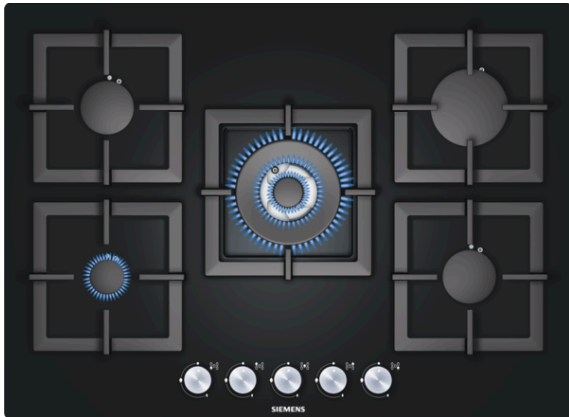

## iQ500, Gaskogesektion, 70 cm, EP716QB21E

# studioLine

Gaskogesektion med overflade i hærdet glas – let at rengøre.

- ✓ Wokbrænder med 4,0 kW er perfekt til al madlavning – også store portioner.
- ✓ Flot, unikt design med overflade i sort, hærdet glas.
- ✓ Kvalitet i alt fra materialer og fremstilling – separate gryderiste i støbejern.

#### Teknisk data

Produktfamilie : Gas-kogesektion  
 Installation : Indbygning  
 Energiinput : Gas  
 Samlet antal indstillinger, som kan anvendes på samme tid : 5  
 Nichemål ved indbygning, mm (H x B x D) : 45 x 560-560 x 480-490  
 Bredde på produktet : 710  
 Produktmål, mm : 45 x 710 x 520  
 Dimension af pakket produkt (mm) : 145 x 775 x 580  
 Nettovægt (kg) : 17,674  
 Bruttovægt (kg) : 19,0  
 Restvarmeindikator : uden  
 Placering af kontrolpanel : Front  
 Grundlæggende overflademateriale : Hårdt glas  
 Farve, overflade : sort  
 Rammefarve : sort  
 Godkendelse af certifikater : CE  
 Længde på elledning (cm) : 100  
 EAN-kode : 4242003511756  
 Elektrisk tilslutningseffekt (W) : 1  
 Gastilslutningsnorm (W) : 11400  
 Strømstyrke (A) : 3  
 Elementspænding (V) : 220-240  
 Frekvens (Hz) : 50; 60