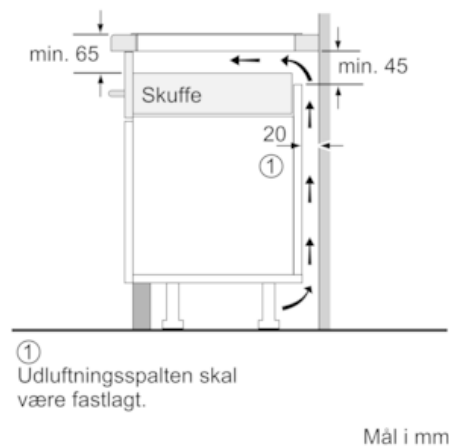

Udstyr

Teknisk data

Produktfamilie : Kogesektion glaskeramik

Installation : Indbygning

Energiinput : El

Samlet antal indstillinger, som kan anvendes på samme tid : 4

Nichemål ved indbygning, mm (H x B x D) : 51 x 560-560 x 490-500

Bredde på produktet : 592

Produktmål, mm : 51 x 592 x 522

Dimension af pakket produkt (mm) : 126 x 753 x 603

Nettovægt (kg) : 12,411

Bruttovægt (kg) : 13,6

Restvarmeindikator : Separat

Placering af kontrolpanel : right

Miljø og sikkerhed

- Børnesikring
- 2 trins restvarmeindikation for hver kogezone
- Display der viser energieffektiviteten

Installation:

- Kan kombineres med øvrige kogesektioner i samme design

iQ500, Induktionskogeplade, 60 cm, ED651FSB1E

Stregtegninger

- A: Mindste afstand fra udskæring til væg
- B: Forsænkingsdybde
- C: Min. 30, hvis der er indbygget en ovn nedenunder. Se angivelserne for ovns pladsbehov