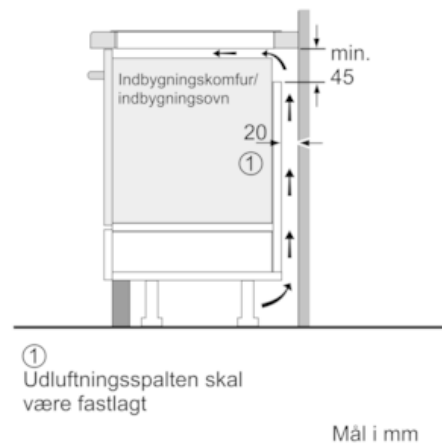

Udstyr

Teknisk data

Produktfamilie : Kogesektion glaskeramik

Installation : Indbygning

Energiinput : El

Samlet antal indstillinger, som kan anvendes på samme tid : 4

Nichemål ved indbygning, mm (H x B x D) : 51 x 560-560 x 490-500

Bredde på produktet : 592

Produktmål, mm : 51 x 592 x 522

Dimension af pakket produkt (mm) : 126 x 753 x 603

Nettovægt (kg) : 12,411

Bruttovægt (kg) : 13,6

Restvarmeindikator : Separat

Placering af kontrolpanel : right

Miljø og sikkerhed

- Børnesikring
- 2 trins restvarmeindikation for hver kogezone
- Display der viser energieffektiviteten

Installation:

- Kan kombineres med øvrige kogesektioner i samme design

iQ500, Induktionskogeplade, 60 cm, ED651FSB1E

Stregtegninger

- A: Mindste afstand fra udskæring til væg
- B: Forsænkingsdybde
- C: Min. 30, hvis der er indbygget en ovn nedenunder. Se angivelserne for ovns pladsbehov