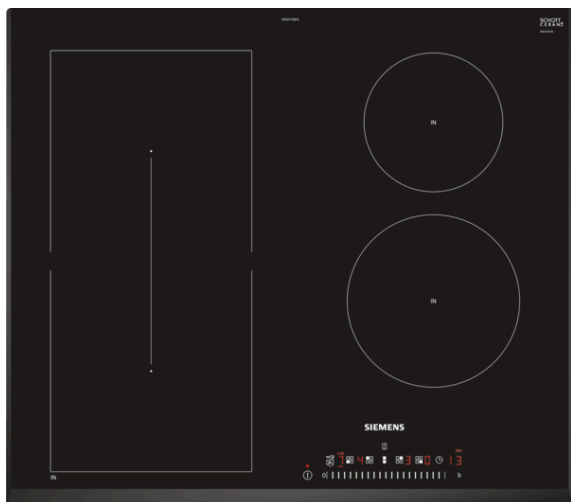

iQ500, Induktionskogeplade, 60 cm, ED651FSB1E

Induktionskogeplade med innovative funktioner, hvilket gør madlavningen yderst fleksibel i alle situationer.

- ✓ combiZone gør det muligt at lave mad med store gryder og pander.
- ✓ Med touchSlider betjeningen er det muligt at ændre effektniveauet ved at trykke direkte på touchSlidern eller ved at køre én finger henover.
- ✓ Med powerMove forudindstilles individuelle effekt niveauer for den forreste og bagerste combiZone. Disse aktiveres eller deaktiveres automatisk ved at flytte gryden fra den ene til den anden combiZone.
- ✓ Hurtigere tilberedning med op til 50 % mere effekt ved hjælp af Booster-funktionen.
- ✓ Timer med stopfunktion giver sikker slukning af kogezone, efter den indstillede tid er udløbet.
- ✓ For mere energieffektiv madlavning - Energiforbruget vises i display.
- ✓ Den seneste induktionsteknik gør madlavningen hurtigere og mere sikker.

Udstyr

Teknisk data

Produktfamilie : Kogesektion glaskeramik

Installation : Indbygning

Energiinput : El

Samlet antal indstillinger, som kan anvendes på samme tid : 4

Nichemål ved indbygning, mm (H x B x D) : 51 x 560-560 x 490-500

Bredde på produktet : 592

Produktmål, mm : 51 x 592 x 522

Dimension af pakket produkt (mm) : 126 x 753 x 603

Nettovægt (kg) : 12,411

Bruttovægt (kg) : 13,6

Restvarmeindikator : Separat

Placering af kontrolpanel : right