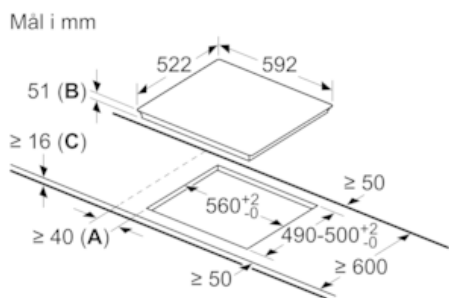

Udstyr

Teknisk data

Produktfamilie : Kogesektion glaskeramik

Installation : Indbygning

Energiinput : El

Samlet antal indstillinger, som kan anvendes på samme tid : 4

Nichemål ved indbygning, mm (H x B x D) : 51 x 560-560 x 490-500

Bredde på produktet : 592

Produktmål, mm : 51 x 592 x 522

Dimension af pakket produkt (mm) : 126 x 753 x 603

Nettovægt (kg) : 12,411

Bruttovægt (kg) : 13,6

Restvarmeindikator : Separat

Placering af kontrolpanel : right

Miljø og sikkerhed

- Børnesikring
- 2 trins restvarmeindikation for hver kogezone
- Display der viser energieffektiviteten

Installation:

- Kan kombineres med øvrige kogesektioner i samme design

iQ500, Induktionskogeplade, 60 cm, ED651FSB1E

Stregtegninger

- A: Mindste afstand fra udskæring til væg
- B: Forsænkingsdybde
- C: Min. 30, hvis der er indbygget en ovn nedenunder. Se angivelserne for ovns pladsbehov