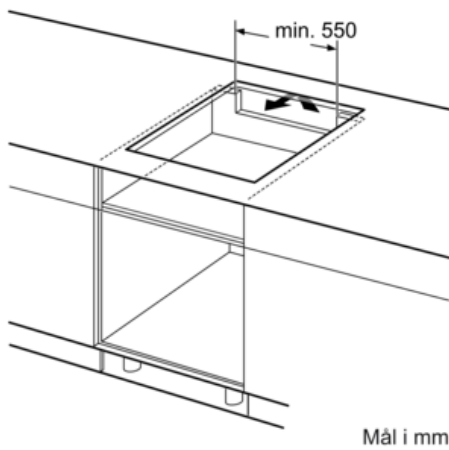

Udstyr

Teknisk data

Produktfamilie : Kogesektion glaskeramik

Installation : Indbygning

Energiinput : El

Samlet antal indstillinger, som kan anvendes på samme tid : 4

Nichemål ved indbygning, mm (H x B x D) : 51 x 560-560 x 490-500

Bredde på produktet : 592

Produktmål, mm : 51 x 592 x 522

Dimension af pakket produkt (mm) : 126 x 753 x 603

Nettovægt (kg) : 12,411

Bruttovægt (kg) : 13,6

Restvarmeindikator : Separat

Placering af kontrolpanel : right

Miljø og sikkerhed

- Børnesikring
- 2 trins restvarmeindikation for hver kogezone
- Display der viser energieffektiviteten

Installation:

- Kan kombineres med øvrige kogesektioner i samme design

iQ500, Induktionskogeplade, 60 cm, ED651FSB1E

Stregtegninger

- A: Mindste afstand fra udskæring til væg
- B: Forsænkingsdybde
- C: Min. 30, hvis der er indbygget en ovn nedenunder. Se angivelserne for ovns pladsbehov