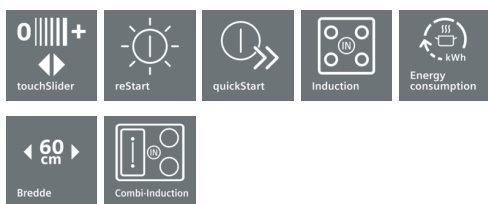

iQ500, Induktionskogeplade, 60 cm, ED651FSB1E

Induktionskogeplade med innovative funktioner, hvilket gør madlavningen yderst fleksibel i alle situationer.

- ✓ combiZone gør det muligt at lave mad med store gryder og pander.
- ✓ Med touchSlider betjeningen er det muligt at ændre effektniveauet ved at trykke direkte på touchSlidern eller ved at køre én finger henover.
- ✓ Med powerMove forudindstilles individuelle effekt niveauer for den forreste og bagerste combiZone. Disse aktiveres eller deaktiveres automatisk ved at flytte gryden fra den ene til den anden combiZone.
- ✓ Hurtigere tilberedning med op til 50 % mere effekt ved hjælp af Booster-funktionen.
- ✓ Timer med stopfunktion giver sikker slukning af kogezone, efter den indstillede tid er udløbet.
- ✓ For mere energieffektiv madlavning - Energiforbruget vises i display.
- ✓ Den seneste induktionsteknik gør madlavningen hurtigere og mere sikker.

Udstyr

Teknisk data

Produktfamilie : Kogesektion glaskeramik

Installation : Indbygning

Energiinput : El

Samlet antal indstillinger, som kan anvendes på samme tid : 4

Nichemål ved indbygning, mm (H x B x D) : 51 x 560-560 x 490-500

Grundlæggende overflademateriale : Glaskeramik

Farve, overflade : sort

Godkendelse af certifikater : AENOR, CE

Længde på elledning (cm) : 110

EAN-kode : 4242003715925

Elektrisk tilslutningseffekt (W) : 6900

Miljø og sikkerhed

- Børnesikring
- 2 trins restvarmeindikation for hver kogezone
- Display der viser energieffektiviteten

Installation:

- Kan kombineres med øvrige kogesektioner i samme design

iQ500, Induktionskogeplade, 60 cm, ED651FSB1E