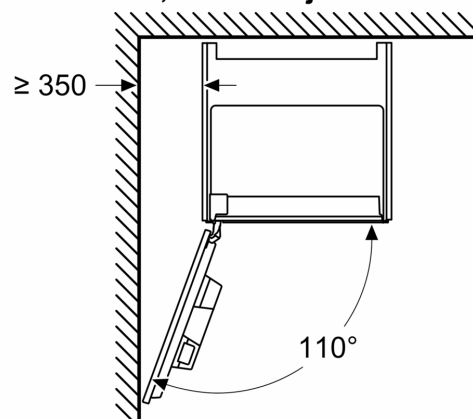

Udstyr

Teknisk data

Type af installation:	Indbyggede
Skummundstykke:	Nej
Display:	Nej
Vandbeskyttelsessystem:	Nej
Portionsstørrelser:	Alle kopper
Produktmål (HxBxD):	455 x 594 x 385 mm
Dimension af pakket produkt:	540 x 560 x 670 mm
Nichemål ved indbygning (H x B x D):	449 x 558 x 376 mm
EAN-kode:	424200389597
Strømstyrke:	10 A
Elementspænding:	220-240 V
Frekvens:	50/60 Hz
Stiktype:	Schukostik med jord

iQ700, Fulldautomatisk indbygningkaffemaskine, Sort CT918L1B0

Stregtegninger

Mål i mm

A: 7,5 mm

Mål i mm

Bønne- og vandbeholdere er fjernet fra fronten

Anbefalet installationshøjde 950–1450 mm

Mål i mm

Installation, venstre hjørne

Hvis der bruges en 92° hængselbegrænser, er min. afstand til væg kun 100 mm