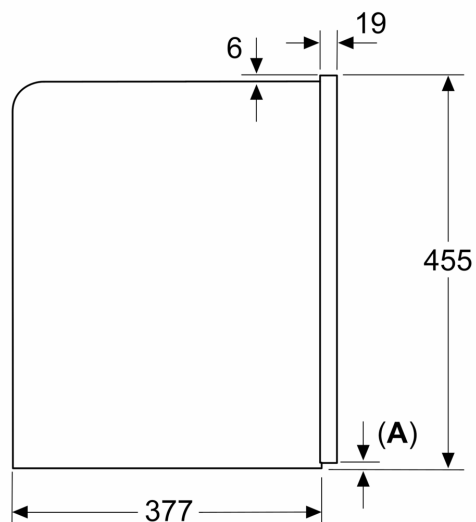

Udstyr

Teknisk data

Type af installation:	Indbyggede
Skummundstykke:	Nej
Display:	Nej
Vandbeskyttelsessystem:	Nej
Portionsstørrelser:	Alle kopper
Produktmål (HxBxD):	455 x 594 x 385 mm
Dimension af pakket produkt:	540 x 560 x 670 mm
Nichemål ved indbygning (H x B x D):	449 x 558 x 376 mm
EAN-kode:	424200389597
Strømstyrke:	10 A
Elementspænding:	220-240 V
Frekvens:	50/60 Hz
Stiktype:	Schukostik med jord

iQ700, Fulldautomatisk indbygningkaffemaskine, Sort CT918L1B0

Stregtegninger

Mål i mm

A: 7,5 mm

Mål i mm

Bønne- og vandbeholdere er fjernet fra fronten

Anbefalet installationshøjde 950–1450 mm

Mål i mm