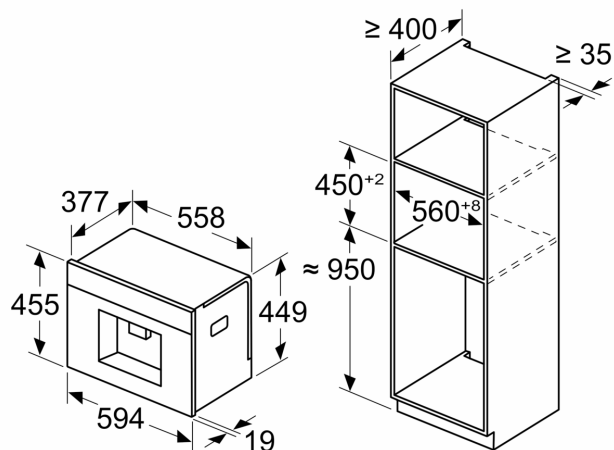

Udstyr

Teknisk data

Type af installation:	Indbyggede
Skummundstykke:	Nej
Display:	Nej
Vandbeskyttelsessystem:	Nej
Portionsstørrelser:	Alle kopper
Produktmål (HxBxD):	455 x 594 x 385 mm
Dimension af pakket produkt:	540 x 560 x 670 mm
Nichemål ved indbygning (H x B x D):	449 x 558 x 376 mm
EAN-kode:	424200389597
Strømstyrke:	10 A
Elementspænding:	220-240 V
Frekvens:	50/60 Hz
Stiktype:	Schukostik med jord

iQ700, Fulldautomatisk indbygningkaffemaskine, Sort CT918L1B0

Stregtegninger

Mål i mm

A: 7,5 mm

Mål i mm

Bønne- og vandbeholdere er fjernet fra fronten

Anbefalet installationshøjde 950–1450 mm

Mål i mm

Installation, venstre hjørne

Hvis der bruges en 92° hængselbegrænser, er min. afstand til væg kun 100 mm