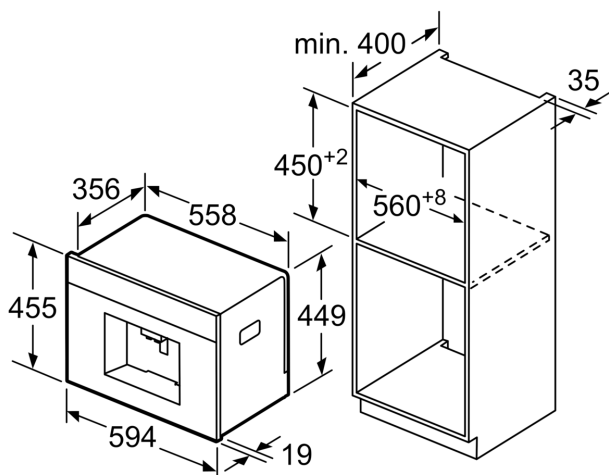

#### Teknisk data

Type af installation:	Indbyggede
Skummundstykke:	Nej
Display:	Nej
Vandbeskyttelsessystem:	Nej
Portionsstørrelser:	Alle kopper
Produktmål (HxBxD):	455 x 594 x 385 mm
Dimension af pakket produkt:	540 x 478 x 670 mm
Nichemål ved indbygning (H x B x D):	449 x 558 x 356 mm
EAN-kode:	4242003800171
Strømstyrke:	10 A
Elementspænding:	220-240 V
Frekvens:	50/60 Hz
Stiktype:	Schukostik med jord

### Stregtegninger

Mål i mm

Bønne- og vandbeholder tages ud forfra.  
Anbefalet indbygningshøjde 95-145 cm.

Mål i mm

Bønne- og vandbeholder tages ud forfra.  
Anbefalet indbygningshøjde 95-145 cm.

Mål i mm

### Hjørneindbygning venstre

Når hængsel-begrænseren på 92° (reservedelsnr. 00636455) anvendes, er minimumafstanden til væggen kun 100 mm.

Mål i mm

Stregtegninger