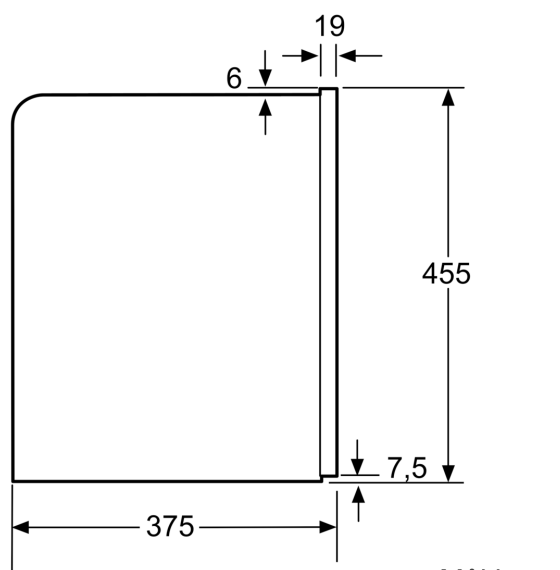

iQ700, Fulldautomatisk indbygningskaffemaskine, Sort CT836LEB6

Stregtegninger