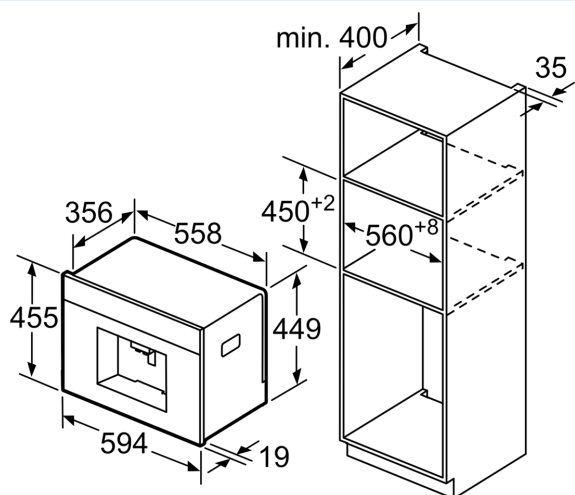

#### Teknisk data

Type af installation:	Indbyggede
Skummundstykke:	Nej
Display:	Nej
Vandbeskyttelsessystem:	Nej
Portionsstørrelser:	Alle kopper
Produktmål (HxBxD):	455 x 594 x 385 mm
Dimension af pakket produkt:	540 x 478 x 670 mm
Nichemål ved indbygning (H x B x D):	449 x 558 x 356 mm
EAN-kode:	4242003800171
Strømstyrke:	10 A
Elementspænding:	220-240 V
Frekvens:	50/60 Hz
Stiktype:	Schukostik med jord

### Stregtegninger

Mål i mm

Bønne- og vandbeholder tages ud forfra.  
Anbefalet indbygningshøjde 95-145 cm.

Mål i mm

Bønne- og vandbeholder tages ud forfra.  
Anbefalet indbygningshøjde 95-145 cm.

Mål i mm