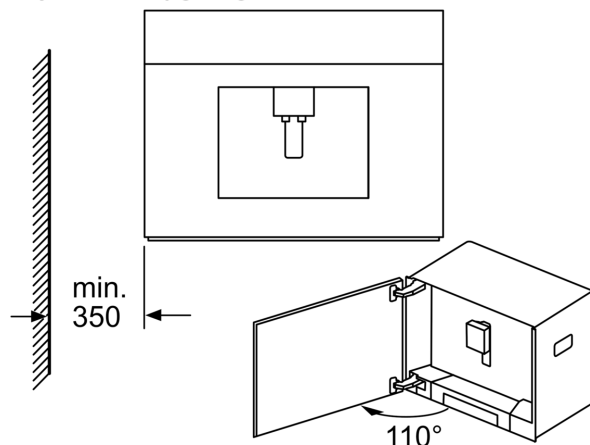

### Stregtegninger

Mål i mm

Bønne- og vandbeholder tages ud forfra.  
Anbefalet indbygningshøjde 95-145 cm.

Mål i mm

Bønne- og vandbeholder tages ud forfra.  
Anbefalet indbygningshøjde 95-145 cm.

Mål i mm

### Hjørneindbygning venstre

Når hængsel-begrænseren på 92° (reservedelsnr. 00636455) anvendes, er minimumafstanden til væggen kun 100 mm.

Mål i mm

Stregtegninger